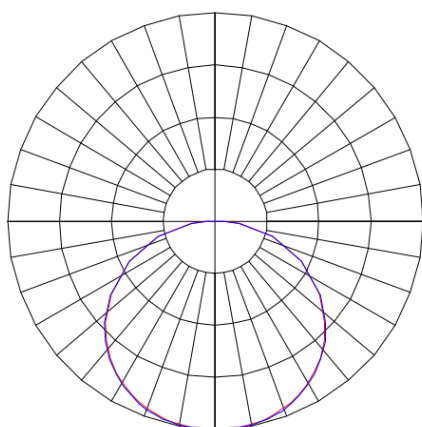

# MINOTAURO HE QUADRADA EMBUTIR 618 MODULADO PS TRANSLUCIDO 21W LUMINACHROMA-1 2700K IRC95 (OPÇÕESPBE)

datasheet gerado em  
20-06-26

REF.: MINOTAURO HE-QD-EM-MD-DFPSTRANSL-21-LUMINACHROMA-1-27-95-618-(OPÇÕESPBE)

A = 55mm | B = 618mm | C = 618mm

**IMPORTANTE: ENSAIOS REALIZADOS A 25°C**

Aplicação	Ambiente interno
Instalação	Embutir Modulado
Altura	55
Largura	618
Comprimento	618
IP	20
Corpo	Alumínio
Cor	Branca, Preta ou Especial
Ótica principal	Difusor
Potência	21W
Fluxo Luminária	2200lm
Intensidade	667cd
Eficácia	105lm/W
Facho	Difuso
CCT	2700K
IRC	>95
Tensão	220V
Dimerização	Liga/Desliga, Dali ou 0-10
Garantia	5 anos
UGR	Espaçamento 1m (4H/8H) - >21/>21
Tipo de LED	Luminachroma
Vida útil	50.000 (ta<25°C)
Eficácia do LED	130lm/W
Fluxo Luminoso do LED	2614lm
Potência do LED	20,1W