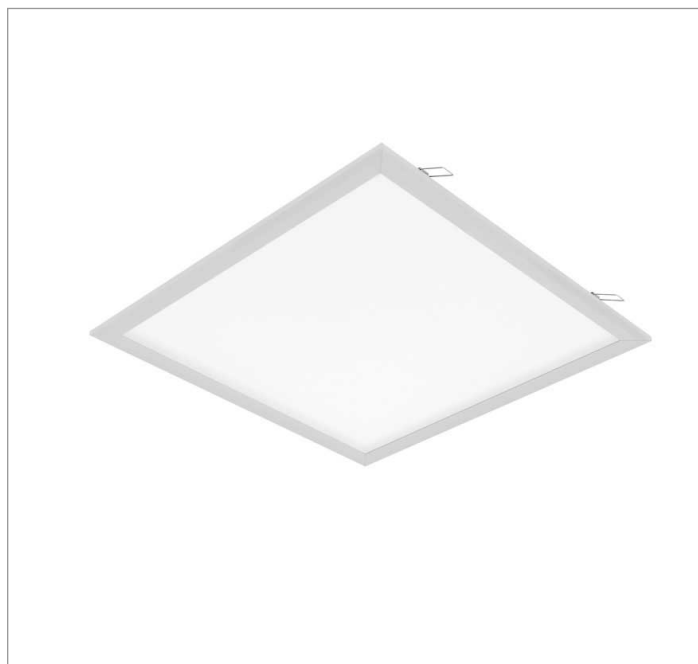

MINOTAURO HE QUADRADA EMBUTIR 618 MODULADO PS TRANSLUCIDO 21W LUMINACHROMA-1 2700K IRC95 (OPÇÕESPBE)

datasheet gerado em
06-05-26

REF.: MINOTAURO HE-QD-EM-MD-DFPSTRANSL-21-LUMINACHROMA-1-27-95-618-(OPÇÕESPBE)

A = 55mm | B = 618mm | C = 618mm

IMPORTANTE: ENSAIOS REALIZADOS A 25°C

Luminária quadrada de embutir em forro modulado, 21W 2700K IRC>95. Corpo em alumínio. Acabamento branco, preto ou especial. Controle óptico principal através de difusor em poliestireno translúcido. Luminária grau de proteção IP-20. Tensão de trabalho 220V.

Aplicação	Ambiente interno
Instalação	Embutir Modulado
Altura	55
Largura	618
Comprimento	618
IP	20
Corpo	Alumínio
Cor	Branca, Preta ou Especial
Ótica principal	Difusor
Potência	21W
Fluxo Luminária	2200lm
Intensidade	667cd
Eficácia	105lm/W
Facho	Difuso
CCT	2700K
IRC	>95
Tensão	220V
Dimerização	Liga/Desliga, Dali ou 0-10
Garantia	5 anos
UGR	Espaçamento 1m (4H/8H) - >21/>21
Tipo de LED	Luminachroma
Vida útil	50.000 (ta<25°C)
Eficácia do LED	130lm/W
Fluxo Luminoso do LED	2614lm
Potência do LED	20,1W