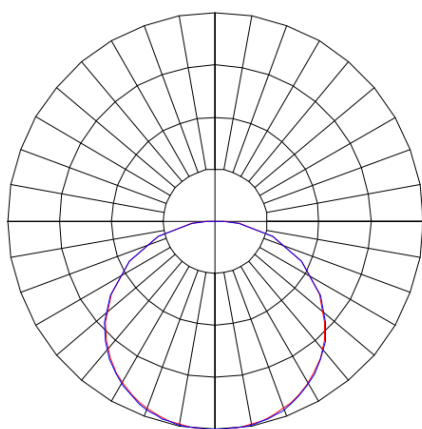

MINOTAURO HE QUADRADA EMBUTIR 618 MODULADO PS TRANSLUCIDO 21W LUMINACHROMA-1 4000K IRC95 (OPÇÕESPBE)

datasheet gerado em
06-05-26

REF.: MINOTAURO HE-QD-EM-MD-DFPSTRANSL-21-LUMINACHROMA-1-40-95-618-(OPÇÕESPBE)

A = 55mm | B = 618mm | C = 618mm

IMPORTANTE: ENSAIOS REALIZADOS A 25°C

Luminária quadrada de embutir em forro modulado, 21W 4000K IRC>95. Corpo em alumínio. Acabamento branco, preto ou especial. Controle óptico principal através de difusor em poliestireno translúcido. Luminária grau de proteção IP-20. Tensão de trabalho 220V.

Aplicação	Ambiente interno
Instalação	Embutir Modulado
Altura	55
Largura	618
Comprimento	618
IP	20
Corpo	Alumínio
Cor	Branca, Preta ou Especial
Ótica principal	Difusor
Potência	21W
Fluxo Luminária	2384lm
Intensidade	722cd
Eficácia	114lm/W
Facho	Difuso
CCT	4000K
IRC	>95
Tensão	220V
Dimerização	Liga/Desliga, Dali ou 0-10
Garantia	5 anos
UGR	Espaçamento 1m (4H/8H) - >21/>21
Tipo de LED	Luminachroma
Vida útil	50.000 (ta<25°C)
Eficácia do LED	141lm/W
Fluxo Luminoso do LED	2831lm
Potência do LED	20,1W