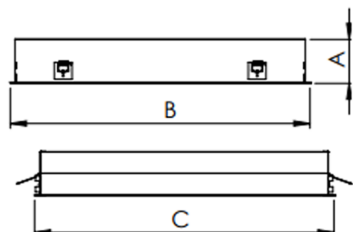

MINOTAURO HE QUADRADA EMBUTIR 618 MODULADO PS TRANSLUCIDO 21W LUMINACHROMA-1 4000K IRC95 (OPÇÕESPBE)

datasheet gerado em
21-06-26

REF.: MINOTAURO HE-QD-EM-MD-DFPSTRANSL-21-LUMINACHROMA-1-40-95-618-(OPÇÕESPBE)

A = 55mm | B = 618mm | C = 618mm

IMPORTANTE: ENSAIOS REALIZADOS A 25°C

Aplicação	Ambiente interno
Instalação	Embutir Modulado
Altura	55
Largura	618
Comprimento	618
IP	20
Corpo	Alumínio
Cor	Branca, Preta ou Especial
Ótica principal	Difusor
Potência	21W
Fluxo Luminária	2384lm
Intensidade	722cd
Eficácia	114lm/W
Facho	Difuso
CCT	4000K
IRC	>95
Tensão	220V
Dimerização	Liga/Desliga, Dali ou 0-10
Garantia	5 anos
UGR	Espaçamento 1m (4H/8H) - >21/>21
Tipo de LED	Luminachroma
Vida útil	50.000 (ta<25°C)
Eficácia do LED	141lm/W
Fluxo Luminoso do LED	2831lm
Potência do LED	20,1W