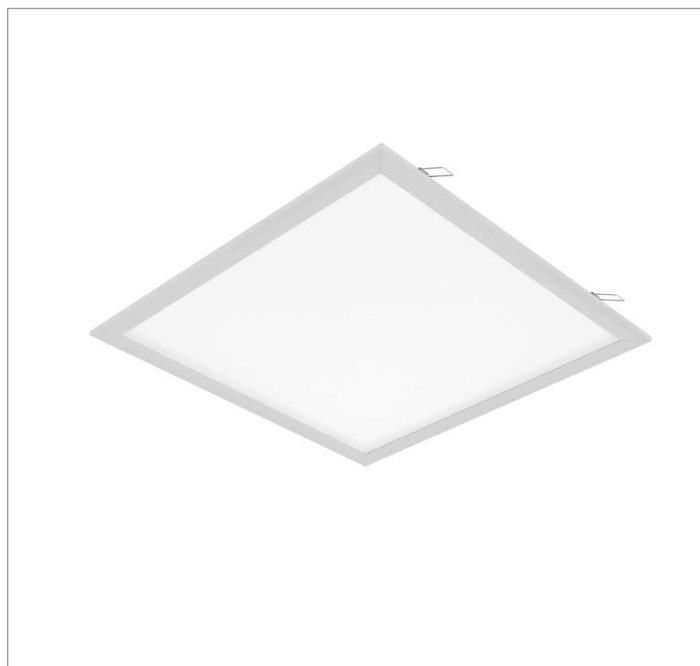

MINOTAURO HE QUADRADA EMBUTIR 618 MODULADO PS TRANSLUCIDO 21W LUMINACHROMA-1 5000K IRC95 (OPÇÕESPBE)

datasheet gerado em
06-05-26

REF.: MINOTAURO HE-QD-EM-MD-DFPSTRANSL-21-LUMINACHROMA-1-50-95-618-(OPÇÕESPBE)

A = 55mm | B = 618mm | C = 618mm

IMPORTANTE: ENSAIOS REALIZADOS A 25°C

Luminária quadrada de embutir em forro modulado, 21W 5000K IRC>95. Corpo em alumínio. Acabamento branco, preto ou especial. Controle óptico principal através de difusor em poliestireno translúcido. Luminária grau de proteção IP-20. Tensão de trabalho 220V.

Aplicação	Ambiente interno
Instalação	Embutir Modulado
Altura	55
Largura	618
Comprimento	618
IP	20
Corpo	Alumínio
Cor	Branca, Preta ou Especial
Ótica principal	Difusor
Potência	21W
Fluxo Luminária	2385lm
Intensidade	723cd
Eficácia	114lm/W
Facho	Difuso
CCT	5000K
IRC	>95
Tensão	220V
Dimerização	Liga/Desliga, Dali ou 0-10
Garantia	5 anos
UGR	Espaçamento 1m (4H/8H) - >21/>21
Tipo de LED	Luminachroma
Vida útil	50.000 (ta<25°C)
Eficácia do LED	141lm/W
Fluxo Luminoso do LED	2832lm
Potência do LED	20,1W