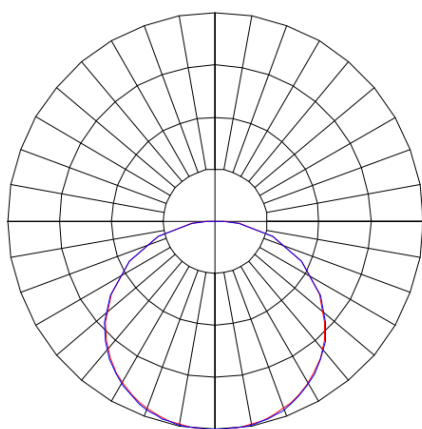

# MINOTAURO HE QUADRADA EMBUTIR 618 MODULADO PS TRANSLUCIDO 21W LUMINACHROMA-1 5000K IRC95 (OPÇÕESPBE)

datasheet gerado em  
21-06-26

REF.: MINOTAURO HE-QD-EM-MD-DFPSTRANSL-21-LUMINACHROMA-1-50-95-618-(OPÇÕESPBE)

A = 55mm | B = 618mm | C = 618mm

IMPORTANTE: ENSAIOS REALIZADOS A 25°C

Aplicação	Ambiente interno
Instalação	Embutir Modulado
Altura	55
Largura	618
Comprimento	618
IP	20
Corpo	Alumínio
Cor	Branca, Preta ou Especial
Ótica principal	Difusor
Potência	21W
Fluxo Luminária	2385lm
Intensidade	723cd
Eficácia	114lm/W
Facho	Difuso
CCT	5000K
IRC	>95
Tensão	220V
Dimerização	Liga/Desliga, Dali ou 0-10
Garantia	5 anos
UGR	Espaçamento 1m (4H/8H) - >21/>21
Tipo de LED	Luminachroma
Vida útil	50.000 (ta<25°C)
Eficácia do LED	141lm/W
Fluxo Luminoso do LED	2832lm
Potência do LED	20,1W