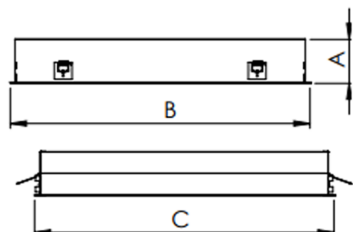

MINOTAURO HE QUADRADA EMBUTIR 618 MODULADO PS TRANSLUCIDO 21W LUMINAMAX-1 3000K IRC80 (OPÇÃO SPBE)

datasheet gerado em
21-06-26

REF.: MINOTAURO HE-QD-EM-MD-DFPSTRANSL-21-LUMINAMAX-1-30-80-618-(OPÇÃO SPBE)

A = 55mm | B = 618mm | C = 618mm

IMPORTANTE: ENSAIOS REALIZADOS A 25°C

Aplicação	Ambiente interno
Instalação	Embutir Modulado
Altura	55
Largura	618
Comprimento	618
IP	20
Corpo	Alumínio
Cor	Branca, Preta ou Especial
Ótica principal	Difusor
Potência	21W
Fluxo Luminária	3146lm
Intensidade	953cd
Eficácia	150lm/W
Facho	Difuso
CCT	3000K
IRC	>80
Tensão	220V
Dimerização	Liga/Desliga, Dali ou 0-10
Garantia	5 anos
UGR	Espaçamento 1m (4H/8H) - >22/>22
Tipo de LED	Luminamax
Vida útil	50.000 (ta<25°C)
Eficácia do LED	186lm/W
Fluxo Luminoso do LED	3737lm
Potência do LED	20,1W