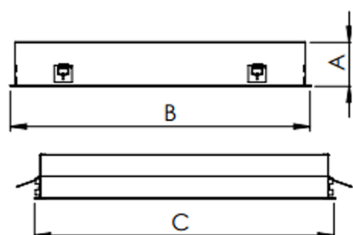

# MINOTAURO HE QUADRADA EMBUTIR 618 MODULADO PS TRANSLUCIDO 21W LUMINAMAX-1 4000K IRC80 (OPÇÕESPBE)

datasheet gerado em  
06-05-26

REF.: MINOTAURO HE-QD-EM-MD-DFPSTRANSL-21-LUMINAMAX-1-40-80-618-(OPÇÕESPBE)

A = 55mm | B = 618mm | C = 618mm

IMPORTANTE: ENSAIOS REALIZADOS A 25°C

Luminária quadrada de embutir em forro modulado, 21W 4000K IRC>80. Corpo em alumínio. Acabamento branco, preto ou especial. Controle óptico principal através de difusor em poliestireno translúcido. Luminária grau de proteção IP-20. Tensão de trabalho 220V.

Aplicação	Ambiente interno
Instalação	Embutir Modulado
Altura	55
Largura	618
Comprimento	618
IP	20
Corpo	Alumínio
Cor	Branca, Preta ou Especial
Ótica principal	Difusor
Potência	21W
Fluxo Luminária	3228lm
Intensidade	978cd
Eficácia	154lm/W
Facho	Difuso
CCT	4000K
IRC	>80
Tensão	220V
Dimerização	Liga/Desliga, Dali ou 0-10
Garantia	5 anos
UGR	Espaçamento 1m (4H/8H) - >22/>22
Tipo de LED	Luminamax
Vida útil	50.000 (ta<25°C)
Eficácia do LED	191lm/W
Fluxo Luminoso do LED	3835lm
Potência do LED	20,1W