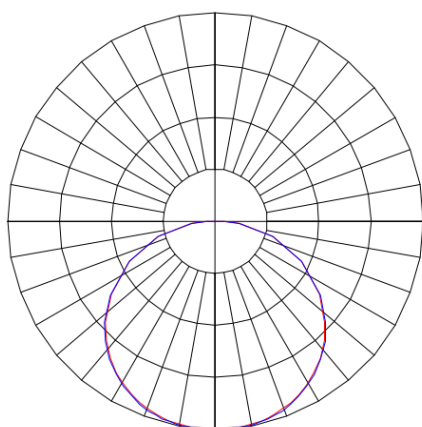

# MINOTAURO HE QUADRADA EMBUTIR 618 MODULADO PS TRANSLUCIDO 21W LUMINAMAX-1 4000K IRC80 (OPÇÕESPBE)

datasheet gerado em  
06-05-26

REF.: MINOTAURO HE-QD-EM-MD-DFPSTRANSL-21-LUMINAMAX-1-40-80-618-(OPÇÕESPBE)

A = 55mm | B = 618mm | C = 618mm

IMPORTANTE: ENSAIOS REALIZADOS A 25°C

Luminária quadrada de embutir em forro modulado, 21W 4000K IRC>80. Corpo em alumínio. Acabamento branco, preto ou especial. Controle óptico principal através de difusor em poliestireno translúcido. Luminária grau de proteção IP-20. Tensão de trabalho 220V.

Aplicação	Ambiente interno
Instalação	Embutir Modulado
Altura	55
Largura	618
Comprimento	618
IP	20
Corpo	Alumínio
Cor	Branca, Preta ou Especial
Ótica principal	Difusor
Potência	21W
Fluxo Luminária	3228lm
Intensidade	978cd
Eficácia	154lm/W
Facho	Difuso
CCT	4000K
IRC	>80
Tensão	220V
Dimerização	Liga/Desliga, Dali ou 0-10
Garantia	5 anos
UGR	Espaçamento 1m (4H/8H) - >22/>22
Tipo de LED	Luminamax
Vida útil	50.000 (ta<25°C)
Eficácia do LED	191lm/W
Fluxo Luminoso do LED	3835lm
Potência do LED	20,1W