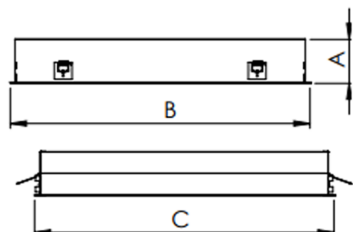

# MINOTAURO HE QUADRADA EMBUTIR 618 MODULADO PS TRANSLUCIDO 21W LUMINAMAX-1 4000K IRC80 (OPÇÕESPBE)

datasheet gerado em  
21-06-26

REF.: MINOTAURO HE-QD-EM-MD-DFPSTRANSL-21-LUMINAMAX-1-40-80-618-(OPÇÕESPBE)

A = 55mm | B = 618mm | C = 618mm

**IMPORTANTE: ENSAIOS REALIZADOS A 25°C**

Aplicação	Ambiente interno
Instalação	Embutir Modulado
Altura	55
Largura	618
Comprimento	618
IP	20
Corpo	Alumínio
Cor	Branca, Preta ou Especial
Ótica principal	Difusor
Potência	21W
Fluxo Luminária	3228lm
Intensidade	978cd
Eficácia	154lm/W
Facho	Difuso
CCT	4000K
IRC	>80
Tensão	220V
Dimerização	Liga/Desliga, Dali ou 0-10
Garantia	5 anos
UGR	Espaçamento 1m (4H/8H) - >22/>22
Tipo de LED	Luminamax
Vida útil	50.000 (ta<25°C)
Eficácia do LED	191lm/W
Fluxo Luminoso do LED	3835lm
Potência do LED	20,1W