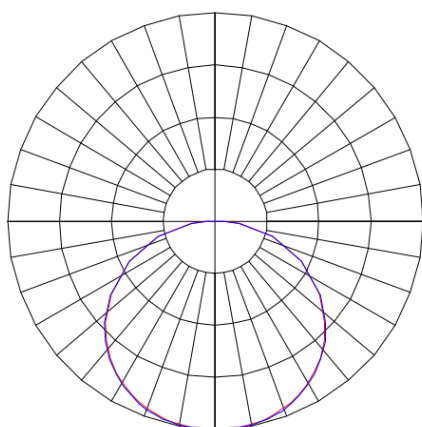

MINOTAURO HE QUADRADA EMBUTIR 618 MODULADO PS TRANSLUCIDO 21W LUMINAMAX-1 5000K IRC80 (OPÇÃO SPBE)

datasheet gerado em
21-06-26

REF.: MINOTAURO HE-QD-EM-MD-DFPSTRANSL-21-LUMINAMAX-1-50-80-618-(OPÇÃO SPBE)

A = 55mm | B = 618mm | C = 618mm

IMPORTANTE: ENSAIOS REALIZADOS A 25°C

Aplicação	Ambiente interno
Instalação	Embutir Modulado
Altura	55
Largura	618
Comprimento	618
IP	20
Corpo	Alumínio
Cor	Branca, Preta ou Especial
Ótica principal	Difusor
Potência	21W
Fluxo Luminária	3230lm
Intensidade	979cd
Eficácia	154lm/W
Facho	Difuso
CCT	5000K
IRC	>80
Tensão	220V
Dimerização	Liga/Desliga, Dali ou 0-10
Garantia	5 anos
UGR	Espaçamento 1m (4H/8H) - >22/>23
Tipo de LED	Luminamax
Vida útil	50.000 (ta<25°C)
Eficácia do LED	191lm/W
Fluxo Luminoso do LED	3836lm
Potência do LED	20,1W