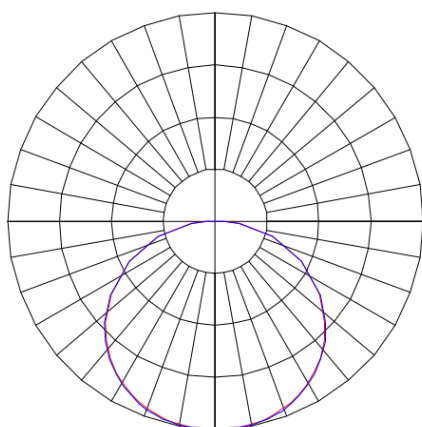

# MINOTAURO HE QUADRADA EMBUTIR 618 MODULADO PS TRANSLUCIDO 41W LUMINACHROMA-1 2700K IRC95 (OPÇÕESPBE)

datasheet gerado em  
20-06-26

REF.: MINOTAURO HE-QD-EM-MD-DFPSTRANSL-41-LUMINACHROMA-1-27-95-618-(OPÇÕESPBE)

A = 55mm | B = 618mm | C = 618mm

IMPORTANTE: ENSAIOS REALIZADOS A 25°C

Aplicação	Ambiente interno
Instalação	Embutir Modulado
Altura	55
Largura	618
Comprimento	618
IP	20
Corpo	Alumínio
Cor	Branca, Preta ou Especial
Ótica principal	Difusor
Potência	41W
Fluxo Luminária	4259lm
Intensidade	1273cd
Eficácia	104lm/W
Facho	Difuso
CCT	2700K
IRC	>95
Tensão	220V
Dimerização	Liga/Desliga, Dali ou 0-10
Garantia	5 anos
UGR	Espaçamento 1m (4H/8H) - >23/>23
Tipo de LED	Luminachroma
Vida útil	50.000 (ta<25°C)
Eficácia do LED	130lm/W
Fluxo Luminoso do LED	4988lm
Potência do LED	38,4W