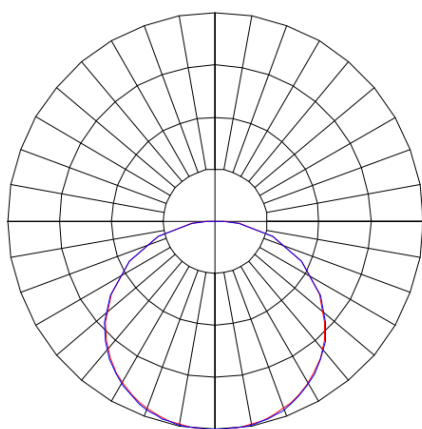

MINOTAURO HE QUADRADA EMBUTIR 618 MODULADO PS TRANSLUCIDO 41W LUMINACHROMA-1 3000K IRC95 (OPÇÕESPBE)

datasheet gerado em
06-05-26

REF.: MINOTAURO HE-QD-EM-MD-DFPSTRANSL-41-LUMINACHROMA-1-30-95-618-(OPÇÕESPBE)

A = 55mm | B = 618mm | C = 618mm

IMPORTANTE: ENSAIOS REALIZADOS A 25°C

Luminária quadrada de embutir em forro modulado, 41W 3000K IRC>95. Corpo em alumínio. Acabamento branco, preto ou especial. Controle óptico principal através de difusor em poliestireno translúcido. Luminária grau de proteção IP-20. Tensão de trabalho 220V.

Aplicação	Ambiente interno
Instalação	Embutir Modulado
Altura	55
Largura	618
Comprimento	618
IP	20
Corpo	Alumínio
Cor	Branca, Preta ou Especial
Ótica principal	Difusor
Potência	41W
Fluxo Luminária	4495lm
Intensidade	1343cd
Eficácia	110lm/W
Facho	Difuso
CCT	3000K
IRC	>95
Tensão	220V
Dimerização	Liga/Desliga, Dali ou 0-10
Garantia	5 anos
UGR	Espaçamento 1m (4H/8H) - >23/>24
Tipo de LED	Luminachroma
Vida útil	50.000 (ta<25°C)
Eficácia do LED	137lm/W
Fluxo Luminoso do LED	5265lm
Potência do LED	38,4W