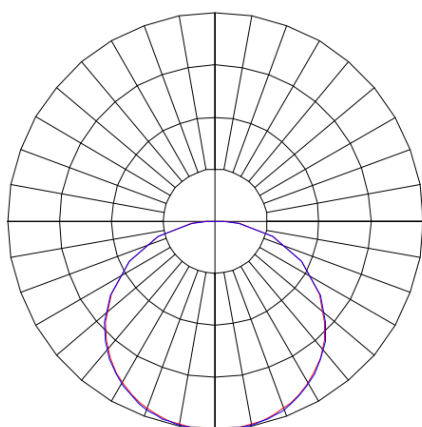

MINOTAURO HE QUADRADA EMBUTIR 618 MODULADO PS TRANSLUCIDO 41W LUMINACHROMA-1 3000K IRC95 (OPÇÕESPBE)

datasheet gerado em
20-06-26

REF.: MINOTAURO HE-QD-EM-MD-DFPSTRANSL-41-LUMINACHROMA-1-30-95-618-(OPÇÕESPBE)

A = 55mm | B = 618mm | C = 618mm

IMPORTANTE: ENSAIOS REALIZADOS A 25°C

Aplicação	Ambiente interno
Instalação	Embutir Modulado
Altura	55
Largura	618
Comprimento	618
IP	20
Corpo	Alumínio
Cor	Branca, Preta ou Especial
Ótica principal	Difusor
Potência	41W
Fluxo Luminária	4495lm
Intensidade	1343cd
Eficácia	110lm/W
Facho	Difuso
CCT	3000K
IRC	>95
Tensão	220V
Dimerização	Liga/Desliga, Dali ou 0-10
Garantia	5 anos
UGR	Espaçamento 1m (4H/8H) - >23/>24
Tipo de LED	Luminachroma
Vida útil	50.000 (ta<25°C)
Eficácia do LED	137lm/W
Fluxo Luminoso do LED	5265lm
Potência do LED	38,4W