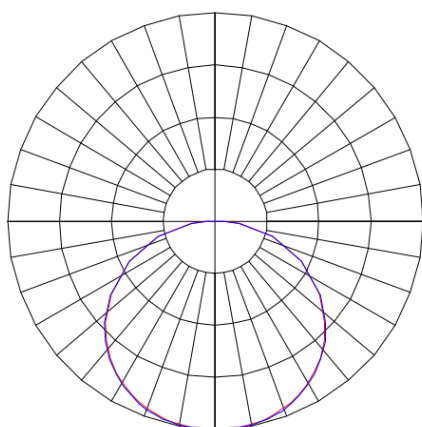

MINOTAURO HE QUADRADA EMBUTIR 618 MODULADO PS TRANSLUCIDO 41W LUMINAMAX-1 2700K IRC80 (OPÇÕESPBE)

datasheet gerado em
06-05-26

REF.: MINOTAURO HE-QD-EM-MD-DFPSTRANSL-41-LUMINAMAX-1-27-80-618-(OPÇÕESPBE)

A = 55mm | B = 618mm | C = 618mm

IMPORTANTE: ENSAIOS REALIZADOS A 25°C

Luminária quadrada de embutir em forro modulado, 41W 2700K IRC>80. Corpo em alumínio. Acabamento branco, preto ou especial. Controle óptico principal através de difusor em poliestireno translúcido. Luminária grau de proteção IP-20. Tensão de trabalho 220V.

Aplicação	Ambiente interno
Instalação	Embutir Modulado
Altura	55
Largura	618
Comprimento	618
IP	20
Corpo	Alumínio
Cor	Branca, Preta ou Especial
Ótica principal	Difusor
Potência	41W
Fluxo Luminária	5768lm
Intensidade	1724cd
Eficácia	141lm/W
Facho	Difuso
CCT	2700K
IRC	>80
Tensão	220V
Dimerização	Liga/Desliga, Dali ou 0-10
Garantia	5 anos
UGR	Espaçamento 1m (4H/8H) - >24/>24
Tipo de LED	Luminamax
Vida útil	50.000 (ta<25°C)
Eficácia do LED	176lm/W
Fluxo Luminoso do LED	6756lm
Potência do LED	38,4W