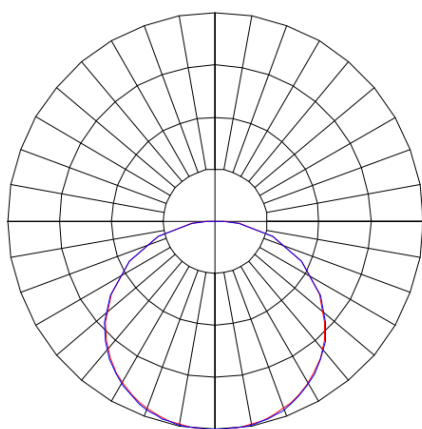

MINOTAURO HE QUADRADA EMBUTIR 618 MODULADO PS TRANSLUCIDO 41W LUMINAMAX-1 4000K IRC80 (OPÇÕESPBE)

datasheet gerado em
06-05-26

REF.: MINOTAURO HE-QD-EM-MD-DFPSTRANSL-41-LUMINAMAX-1-40-80-618-(OPÇÕESPBE)

A = 55mm | B = 618mm | C = 618mm

IMPORTANTE: ENSAIOS REALIZADOS A 25°C

Luminária quadrada de embutir em forro modulado, 41W 4000K IRC>80. Corpo em alumínio. Acabamento branco, preto ou especial. Controle óptico principal através de difusor em poliestireno translúcido. Luminária grau de proteção IP-20. Tensão de trabalho 220V.

Aplicação	Ambiente interno
Instalação	Embutir Modulado
Altura	55
Largura	618
Comprimento	618
IP	20
Corpo	Alumínio
Cor	Branca, Preta ou Especial
Ótica principal	Difusor
Potência	41W
Fluxo Luminária	6249lm
Intensidade	1867cd
Eficácia	152lm/W
Facho	Difuso
CCT	4000K
IRC	>80
Tensão	220V
Dimerização	Liga/Desliga, Dali ou 0-10
Garantia	5 anos
UGR	Espaçamento 1m (4H/8H) - >25/>25
Tipo de LED	Luminamax
Vida útil	50.000 (ta<25°C)
Eficácia do LED	191lm/W
Fluxo Luminoso do LED	7319lm
Potência do LED	38,4W