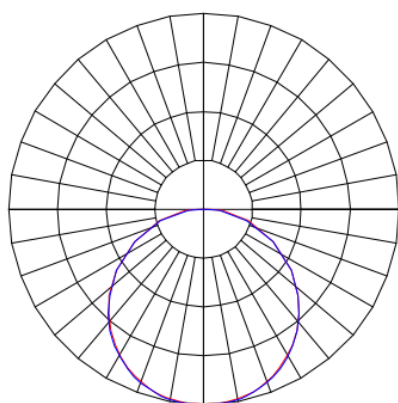

MINOTAURO HE QUADRADA SOBREPOR 300 PS TRANSLUCIDO 21W LUMINACHROMA-1 2700K IRC95 (OPÇÕESPBE)

datasheet gerado em
06-05-26

REF.: MINOTAURO HE-QD-SB-X-DFPSTRANSL-21-LUMINACHROMA-1-27-95-300-(OPÇÕESPBE)

A = 55mm | B = 300mm | C = 300mm

IMPORTANTE: ENSAIOS REALIZADOS A 25°C

Luminária quadrada de sobrepor, 21W 2700K IRC>95. Corpo em alumínio. Acabamento branco, preto ou especial. Controle óptico principal através de difusor em poliestireno translúcido. Luminária grau de proteção IP-20. Tensão de trabalho 220V.

Aplicação	Ambiente interno
Instalação	Sobrepor
Altura	55
Largura	300
Comprimento	300
IP	20
Corpo	Alumínio
Cor	Branca, Preta ou Especial
Ótica principal	Difusor
Potência	21W
Fluxo Luminária	1356lm
Intensidade	443cd
Eficácia	65lm/W
Facho	Difuso
CCT	2700K
IRC	>95
Tensão	220V
Dimerização	Liga/Desliga, Dali ou 0-10
Garantia	5 anos
UGR	Espaçamento 1m (4H/8H) - >25/>25
Tipo de LED	Luminachroma
Vida útil	50.000 (ta<25°C)
Eficácia do LED	130lm/W
Fluxo Luminoso do LED	2614lm
Potência do LED	20,1W