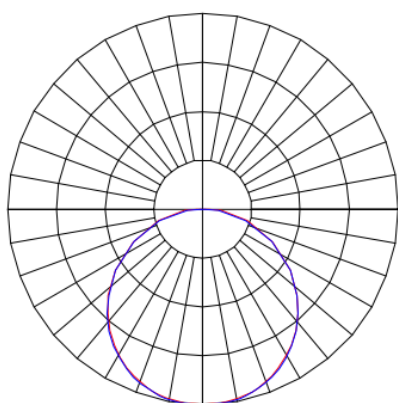

# MINOTAURO HE QUADRADA SOBREPOR 300 PS TRANSLUCIDO 21W LUMINACHROMA-1 2700K IRC95 (OPÇÕESPBE)

datasheet gerado em  
20-06-26

REF.: MINOTAURO HE-QD-SB-X-DFPSTRANSL-21-LUMINACHROMA-1-27-95-300-(OPÇÕESPBE)

A = 55mm | B = 300mm | C = 300mm

**IMPORTANTE: ENSAIOS REALIZADOS A 25°C**

Aplicação	Ambiente interno
Instalação	Sobrepor
Altura	55
Largura	300
Comprimento	300
IP	20
Corpo	Alumínio
Cor	Branca, Preta ou Especial
Ótica principal	Difusor
Potência	21W
Fluxo Luminária	1356lm
Intensidade	443cd
Eficácia	65lm/W
Facho	Difuso
CCT	2700K
IRC	>95
Tensão	220V
Dimerização	Liga/Desliga, Dali ou 0-10
Garantia	5 anos
UGR	Espaçamento 1m (4H/8H) - >25/>25
Tipo de LED	Luminachroma
Vida útil	50.000 (ta<25°C)
Eficácia do LED	130lm/W
Fluxo Luminoso do LED	2614lm
Potência do LED	20,1W