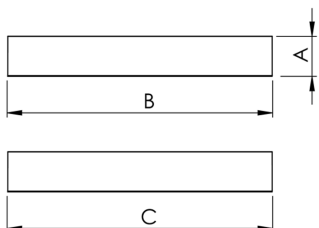

# MINOTAURO HE QUADRADA SOBREPOR 300 PS TRANSLUCIDO 21W LUMINACHROMA-1 2700K IRC95 (OPÇÕESPBE)

datasheet gerado em  
20-06-26

REF.: MINOTAURO HE-QD-SB-X-DFPSTRANSL-21-LUMINACHROMA-1-27-95-300-(OPÇÕESPBE)

A = 55mm | B = 300mm | C = 300mm

**IMPORTANTE: ENSAIOS REALIZADOS A 25°C**

Aplicação	Ambiente interno
Instalação	Sobrepor
Altura	55
Largura	300
Comprimento	300
IP	20
Corpo	Alumínio
Cor	Branca, Preta ou Especial
Ótica principal	Difusor
Potência	21W
Fluxo Luminária	1356lm
Intensidade	443cd
Eficácia	65lm/W
Facho	Difuso
CCT	2700K
IRC	>95
Tensão	220V
Dimerização	Liga/Desliga, Dali ou 0-10
Garantia	5 anos
UGR	Espaçamento 1m (4H/8H) - >25/>25
Tipo de LED	Luminachroma
Vida útil	50.000 (ta<25°C)
Eficácia do LED	130lm/W
Fluxo Luminoso do LED	2614lm
Potência do LED	20,1W