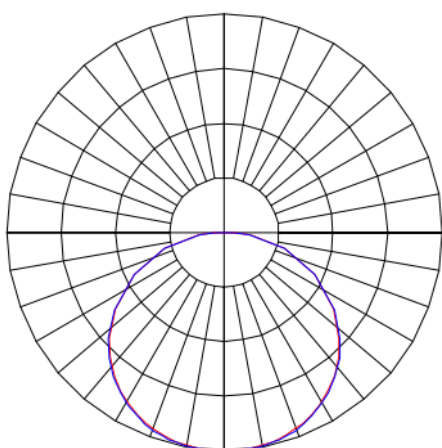

MINOTAURO HE QUADRADA SOBREPOR 600 PS TRANSLUCIDO 21W LUMINACHROMA-1 2700K IRC95 (OPÇÕESPBE)

datasheet gerado em
20-06-26

REF.: MINOTAURO HE-QD-SB-X-DFPSTRANSL-21-LUMINACHROMA-1-27-95-600-(OPÇÕESPBE)

A = 55mm | B = 600mm | C = 600mm

IMPORTANTE: ENSAIOS REALIZADOS A 25°C

Aplicação	Ambiente interno
Instalação	Sobrepor
Altura	55
Largura	600
Comprimento	600
IP	20
Corpo	Alumínio
Cor	Branca, Preta ou Especial
Ótica principal	Difusor
Potência	21W
Fluxo Luminária	2046lm
Intensidade	620cd
Eficácia	97lm/W
Facho	Difuso
CCT	2700K
IRC	>95
Tensão	220V
Dimerização	Liga/Desliga, Dali ou 0-10
Garantia	5 anos
UGR	Espaçamento 1m (4H/8H) - >21/>21
Tipo de LED	Luminachroma
Vida útil	50.000 (ta<25°C)
Eficácia do LED	130lm/W
Fluxo Luminoso do LED	2614lm
Potência do LED	20,1W