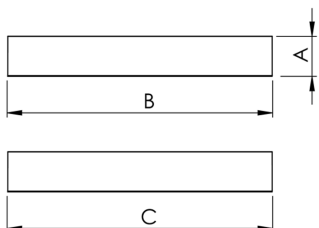

MINOTAURO HE QUADRADA SOBREPOR 600 PS TRANSLUCIDO 21W LUMINACHROMA-1 2700K IRC95 (OPÇÕESPBE)

datasheet gerado em
20-06-26

REF.: MINOTAURO HE-QD-SB-X-DFPSTRANSL-21-LUMINACHROMA-1-27-95-600-(OPÇÕESPBE)

A = 55mm | B = 600mm | C = 600mm

IMPORTANTE: ENSAIOS REALIZADOS A 25°C

Aplicação	Ambiente interno
Instalação	Sobrepor
Altura	55
Largura	600
Comprimento	600
IP	20
Corpo	Alumínio
Cor	Branca, Preta ou Especial
Ótica principal	Difusor
Potência	21W
Fluxo Luminária	2046lm
Intensidade	620cd
Eficácia	97lm/W
Facho	Difuso
CCT	2700K
IRC	>95
Tensão	220V
Dimerização	Liga/Desliga, Dali ou 0-10
Garantia	5 anos
UGR	Espaçamento 1m (4H/8H) - >21/>21
Tipo de LED	Luminachroma
Vida útil	50.000 (ta<25°C)
Eficácia do LED	130lm/W
Fluxo Luminoso do LED	2614lm
Potência do LED	20,1W