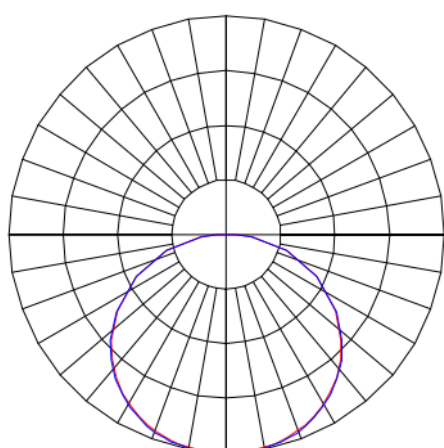

MINOTAURO HE QUADRADA SOBREPOR 600 PS TRANSLUCIDO 21W LUMINACHROMA-1 2700K IRC95 (OPÇÕESPBE)

datasheet gerado em
06-05-26

REF.: MINOTAURO HE-QD-SB-X-DFPSTRANSL-21-LUMINACHROMA-1-27-95-600-(OPÇÕESPBE)

A = 55mm | B = 600mm | C = 600mm

IMPORTANTE: ENSAIOS REALIZADOS A 25°C

Luminária quadrada de sobrepor, 21W 2700K IRC>95. Corpo em alumínio. Acabamento branco, preto ou especial. Controle óptico principal através de difusor em poliestireno translúcido. Luminária grau de proteção IP-20. Tensão de trabalho 220V.

Aplicação	Ambiente interno
Instalação	Sobrepor
Altura	55
Largura	600
Comprimento	600
IP	20
Corpo	Alumínio
Cor	Branca, Preta ou Especial
Ótica principal	Difusor
Potência	21W
Fluxo Luminária	2046lm
Intensidade	620cd
Eficácia	97lm/W
Facho	Difuso
CCT	2700K
IRC	>95
Tensão	220V
Dimerização	Liga/Desliga, Dali ou 0-10
Garantia	5 anos
UGR	Espaçamento 1m (4H/8H) - >21/>21
Tipo de LED	Luminachroma
Vida útil	50.000 (ta<25°C)
Eficácia do LED	130lm/W
Fluxo Luminoso do LED	2614lm
Potência do LED	20,1W