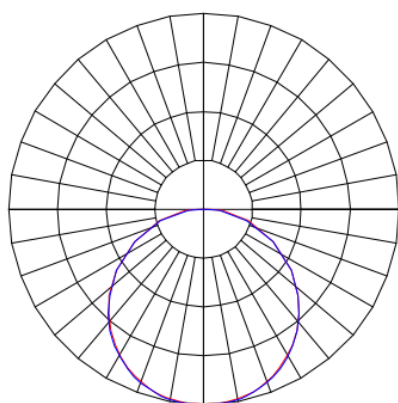

# MINOTAURO HE QUADRADA SOBREPOR 300 PS TRANSLUCIDO 21W LUMINACHROMA-1 3000K IRC95 (OPÇÕESPBE)

datasheet gerado em  
20-06-26

REF.: MINOTAURO HE-QD-SB-X-DFPSTRANSL-21-LUMINACHROMA-1-30-95-300-(OPÇÕESPBE)

A = 55mm | B = 300mm | C = 300mm

IMPORTANTE: ENSAIOS REALIZADOS A 25°C

Aplicação	Ambiente interno
Instalação	Sobrepor
Altura	55
Largura	300
Comprimento	300
IP	20
Corpo	Alumínio
Cor	Branca, Preta ou Especial
Ótica principal	Difusor
Potência	21W
Fluxo Luminária	1432lm
Intensidade	468cd
Eficácia	68lm/W
Facho	Difuso
CCT	3000K
IRC	>95
Tensão	220V
Dimerização	Liga/Desliga, Dali ou 0-10
Garantia	5 anos
UGR	Espaçamento 1m (4H/8H) - >25/>25
Tipo de LED	Luminachroma
Vida útil	50.000 (ta<25°C)
Eficácia do LED	137lm/W
Fluxo Luminoso do LED	2759lm
Potência do LED	20,1W