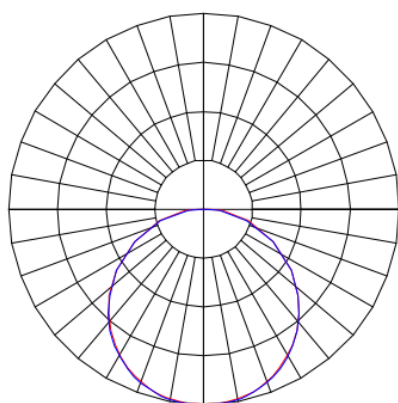

# MINOTAURO HE QUADRADA SOBREPOR 300 PS TRANSLUCIDO 21W LUMINACHROMA-1 3000K IRC95 (OPÇÕESPBE)

datasheet gerado em  
06-05-26

REF.: MINOTAURO HE-QD-SB-X-DFPSTRANSL-21-LUMINACHROMA-1-30-95-300-(OPÇÕESPBE)

A = 55mm | B = 300mm | C = 300mm

**IMPORTANTE: ENSAIOS REALIZADOS A 25°C**

Luminária quadrada de sobrepor, 21W 3000K IRC>95. Corpo em alumínio. Acabamento branco, preto ou especial. Controle óptico principal através de difusor em poliestireno translúcido. Luminária grau de proteção IP-20. Tensão de trabalho 220V.

Aplicação	Ambiente interno
Instalação	Sobrepor
Altura	55
Largura	300
Comprimento	300
IP	20
Corpo	Alumínio
Cor	Branca, Preta ou Especial
Ótica principal	Difusor
Potência	21W
Fluxo Luminária	1432lm
Intensidade	468cd
Eficácia	68lm/W
Facho	Difuso
CCT	3000K
IRC	>95
Tensão	220V
Dimerização	Liga/Desliga, Dali ou 0-10
Garantia	5 anos
UGR	Espaçamento 1m (4H/8H) - >25/>25
Tipo de LED	Luminachroma
Vida útil	50.000 (ta<25°C)
Eficácia do LED	137lm/W
Fluxo Luminoso do LED	2759lm
Potência do LED	20,1W