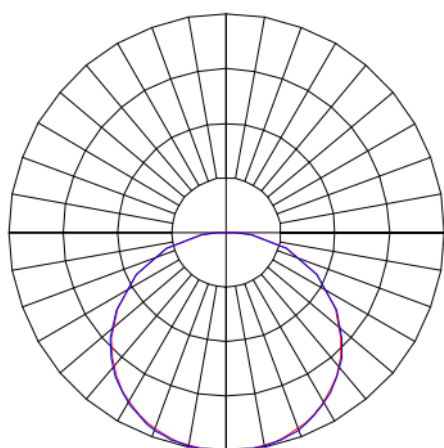

# MINOTAURO HE QUADRADA SOBREPOR 600 PS TRANSLUCIDO 21W LUMINACHROMA-1 3000K IRC95 (OPÇÕESPBE)

datasheet gerado em  
20-06-26

REF.: MINOTAURO HE-QD-SB-X-DFPSTRANSL-21-LUMINACHROMA-1-30-95-600-(OPÇÕESPBE)

A = 55mm | B = 600mm | C = 600mm

IMPORTANTE: ENSAIOS REALIZADOS A 25°C

Aplicação	Ambiente interno
Instalação	Sobrepor
Altura	55
Largura	600
Comprimento	600
IP	20
Corpo	Alumínio
Cor	Branca, Preta ou Especial
Ótica principal	Difusor
Potência	21W
Fluxo Luminária	2160lm
Intensidade	655cd
Eficácia	103lm/W
Facho	Difuso
CCT	3000K
IRC	>95
Tensão	220V
Dimerização	Liga/Desliga, Dali ou 0-10
Garantia	5 anos
UGR	Espaçamento 1m (4H/8H) - >21/>21
Tipo de LED	Luminachroma
Vida útil	50.000 (ta<25°C)
Eficácia do LED	137lm/W
Fluxo Luminoso do LED	2759lm
Potência do LED	20,1W