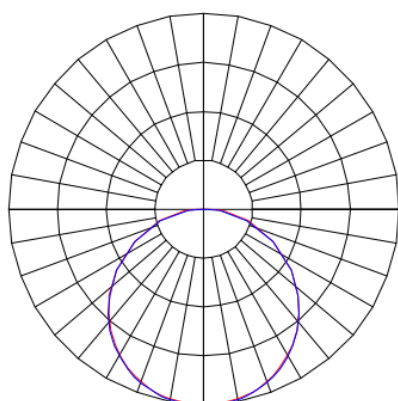

MINOTAURO HE QUADRADA SOBREPOR 300 PS TRANSLUCIDO 21W LUMINACHROMA-1 4000K IRC95 (OPÇÕESPBE)

datasheet gerado em
06-05-26

REF.: MINOTAURO HE-QD-SB-X-DFPSTRANSL-21-LUMINACHROMA-1-40-95-300-(OPÇÕESPBE)

A = 55mm | B = 300mm | C = 300mm

IMPORTANTE: ENSAIOS REALIZADOS A 25°C

Luminária quadrada de sobrepor, 21W 4000K IRC>95. Corpo em alumínio. Acabamento branco, preto ou especial. Controle óptico principal através de difusor em poliestireno translúcido. Luminária grau de proteção IP-20. Tensão de trabalho 220V.

Aplicação	Ambiente interno
Instalação	Sobrepor
Altura	55
Largura	300
Comprimento	300
IP	20
Corpo	Alumínio
Cor	Branca, Preta ou Especial
Ótica principal	Difusor
Potência	21W
Fluxo Luminária	1469lm
Intensidade	480cd
Eficácia	70lm/W
Facho	Difuso
CCT	4000K
IRC	>95
Tensão	220V
Dimerização	Liga/Desliga, Dali ou 0-10
Garantia	5 anos
UGR	Espaçamento 1m (4H/8H) - >25/>25
Tipo de LED	Luminachroma
Vida útil	50.000 (ta<25°C)
Eficácia do LED	141lm/W
Fluxo Luminoso do LED	2831lm
Potência do LED	20,1W