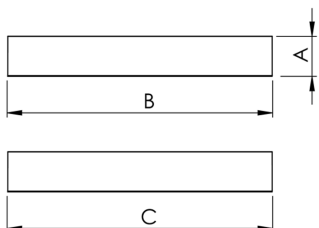

# MINOTAURO HE QUADRADA SOBREPOR 300 PS TRANSLUCIDO 21W LUMINACHROMA-1 4000K IRC95 (OPÇÕESPBE)

datasheet gerado em  
20-06-26

REF.: MINOTAURO HE-QD-SB-X-DFPSTRANSL-21-LUMINACHROMA-1-40-95-300-(OPÇÕESPBE)

A = 55mm | B = 300mm | C = 300mm

**IMPORTANTE: ENSAIOS REALIZADOS A 25°C**

Aplicação	Ambiente interno
Instalação	Sobrepor
Altura	55
Largura	300
Comprimento	300
IP	20
Corpo	Alumínio
Cor	Branca, Preta ou Especial
Ótica principal	Difusor
Potência	21W
Fluxo Luminária	1469lm
Intensidade	480cd
Eficácia	70lm/W
Facho	Difuso
CCT	4000K
IRC	>95
Tensão	220V
Dimerização	Liga/Desliga, Dali ou 0-10
Garantia	5 anos
UGR	Espaçamento 1m (4H/8H) - >25/>25
Tipo de LED	Luminachroma
Vida útil	50.000 (ta<25°C)
Eficácia do LED	141lm/W
Fluxo Luminoso do LED	2831lm
Potência do LED	20,1W