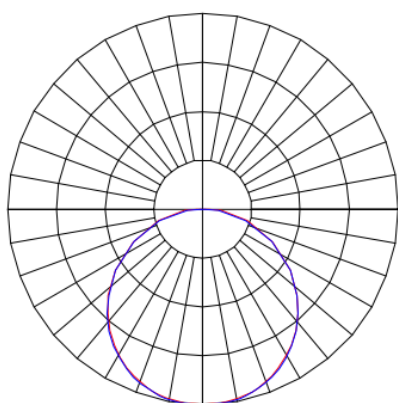

# MINOTAURO HE QUADRADA SOBREPOR 300 PS TRANSLUCIDO 21W LUMINACHROMA-1 4000K IRC95 (OPÇÕESPBE)

datasheet gerado em  
20-06-26

REF.: MINOTAURO HE-QD-SB-X-DFPSTRANSL-21-LUMINACHROMA-1-40-95-300-(OPÇÕESPBE)

A = 55mm | B = 300mm | C = 300mm

**IMPORTANTE: ENSAIOS REALIZADOS A 25°C**

Aplicação	Ambiente interno
Instalação	Sobrepor
Altura	55
Largura	300
Comprimento	300
IP	20
Corpo	Alumínio
Cor	Branca, Preta ou Especial
Ótica principal	Difusor
Potência	21W
Fluxo Luminária	1469lm
Intensidade	480cd
Eficácia	70lm/W
Facho	Difuso
CCT	4000K
IRC	>95
Tensão	220V
Dimerização	Liga/Desliga, Dali ou 0-10
Garantia	5 anos
UGR	Espaçamento 1m (4H/8H) - >25/>25
Tipo de LED	Luminachroma
Vida útil	50.000 (ta<25°C)
Eficácia do LED	141lm/W
Fluxo Luminoso do LED	2831lm
Potência do LED	20,1W