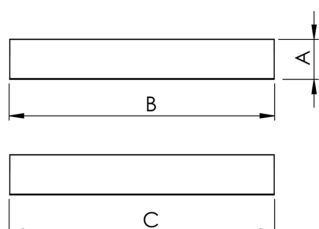

MINOTAURO HE QUADRADA SOBREPOR 300 PS TRANSLUCIDO 21W LUMINACHROMA-1 4000K IRC95 (OPÇÕESPBE)

datasheet gerado em
06-05-26

REF.: MINOTAURO HE-QD-SB-X-DFPSTRANSL-21-LUMINACHROMA-1-40-95-300-(OPÇÕESPBE)

A = 55mm | B = 300mm | C = 300mm

IMPORTANTE: ENSAIOS REALIZADOS A 25°C

Luminária quadrada de sobrepor, 21W 4000K IRC>95. Corpo em alumínio. Acabamento branco, preto ou especial. Controle óptico principal através de difusor em poliestireno translúcido. Luminária grau de proteção IP-20. Tensão de trabalho 220V.

Aplicação	Ambiente interno
Instalação	Sobrepor
Altura	55
Largura	300
Comprimento	300
IP	20
Corpo	Alumínio
Cor	Branca, Preta ou Especial
Ótica principal	Difusor
Potência	21W
Fluxo Luminária	1469lm
Intensidade	480cd
Eficácia	70lm/W
Facho	Difuso
CCT	4000K
IRC	>95
Tensão	220V
Dimerização	Liga/Desliga, Dali ou 0-10
Garantia	5 anos
UGR	Espaçamento 1m (4H/8H) - >25/>25
Tipo de LED	Luminachroma
Vida útil	50.000 (ta<25°C)
Eficácia do LED	141lm/W
Fluxo Luminoso do LED	2831lm
Potência do LED	20,1W