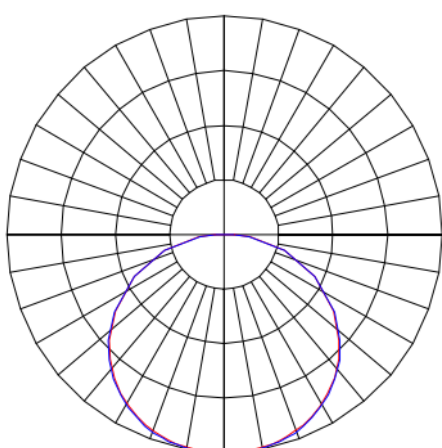

MINOTAURO HE QUADRADA SOBREPOR 600 PS TRANSLUCIDO 21W LUMINACHROMA-1 4000K IRC95 (OPÇÕESPBE)

datasheet gerado em
06-05-26

REF.: MINOTAURO HE-QD-SB-X-DFPSTRANSL-21-LUMINACHROMA-1-40-95-600-(OPÇÕESPBE)

A = 55mm | B = 600mm | C = 600mm

IMPORTANTE: ENSAIOS REALIZADOS A 25°C

Luminária quadrada de sobrepor, 21W 4000K IRC>95. Corpo em alumínio. Acabamento branco, preto ou especial. Controle óptico principal através de difusor em poliestireno translúcido. Luminária grau de proteção IP-20. Tensão de trabalho 220V.

Aplicação	Ambiente interno
Instalação	Sobrepor
Altura	55
Largura	600
Comprimento	600
IP	20
Corpo	Alumínio
Cor	Branca, Preta ou Especial
Ótica principal	Difusor
Potência	21W
Fluxo Luminária	2217lm
Intensidade	672cd
Eficácia	106lm/W
Facho	Difuso
CCT	4000K
IRC	>95
Tensão	220V
Dimerização	Liga/Desliga, Dali ou 0-10
Garantia	5 anos
UGR	Espaçamento 1m (4H/8H) - >21/>21
Tipo de LED	Luminachroma
Vida útil	50.000 (ta<25°C)
Eficácia do LED	141lm/W
Fluxo Luminoso do LED	2831lm
Potência do LED	20,1W