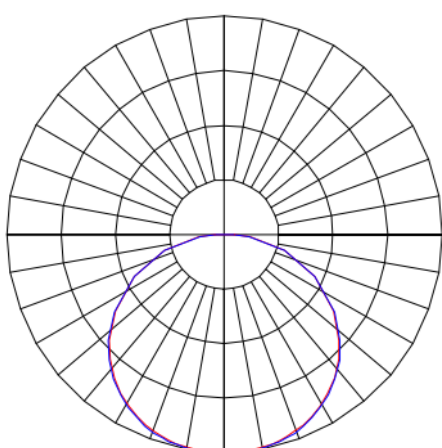

MINOTAURO HE QUADRADA SOBREPOR 600 PS TRANSLUCIDO 21W LUMINACHROMA-1 4000K IRC95 (OPÇÕESPBE)

datasheet gerado em
20-06-26

REF.: MINOTAURO HE-QD-SB-X-DFPSTRANSL-21-LUMINACHROMA-1-40-95-600-(OPÇÕESPBE)

A = 55mm | B = 600mm | C = 600mm

IMPORTANTE: ENSAIOS REALIZADOS A 25°C

Aplicação	Ambiente interno
Instalação	Sobrepor
Altura	55
Largura	600
Comprimento	600
IP	20
Corpo	Alumínio
Cor	Branca, Preta ou Especial
Ótica principal	Difusor
Potência	21W
Fluxo Luminária	2217lm
Intensidade	672cd
Eficácia	106lm/W
Facho	Difuso
CCT	4000K
IRC	>95
Tensão	220V
Dimerização	Liga/Desliga, Dali ou 0-10
Garantia	5 anos
UGR	Espaçamento 1m (4H/8H) - >21/>21
Tipo de LED	Luminachroma
Vida útil	50.000 (ta<25°C)
Eficácia do LED	141lm/W
Fluxo Luminoso do LED	2831lm
Potência do LED	20,1W