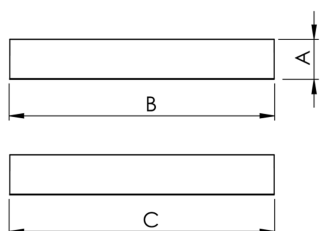

MINOTAURO HE QUADRADA SOBREPOR 600 PS TRANSLUCIDO 21W LUMINACHROMA-1 4000K IRC95 (OPÇÕESPBE)

datasheet gerado em
20-06-26

REF.: MINOTAURO HE-QD-SB-X-DFPSTRANSL-21-LUMINACHROMA-1-40-95-600-(OPÇÕESPBE)

A = 55mm | B = 600mm | C = 600mm

IMPORTANTE: ENSAIOS REALIZADOS A 25°C

Aplicação	Ambiente interno
Instalação	Sobrepor
Altura	55
Largura	600
Comprimento	600
IP	20
Corpo	Alumínio
Cor	Branca, Preta ou Especial
Ótica principal	Difusor
Potência	21W
Fluxo Luminária	2217lm
Intensidade	672cd
Eficácia	106lm/W
Facho	Difuso
CCT	4000K
IRC	>95
Tensão	220V
Dimerização	Liga/Desliga, Dali ou 0-10
Garantia	5 anos
UGR	Espaçamento 1m (4H/8H) - >21/>21
Tipo de LED	Luminachroma
Vida útil	50.000 (ta<25°C)
Eficácia do LED	141lm/W
Fluxo Luminoso do LED	2831lm
Potência do LED	20,1W