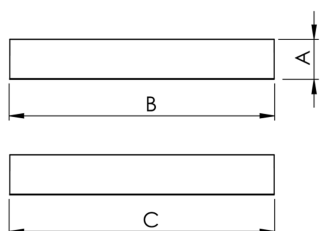

# MINOTAURO HE QUADRADA SOBREPOR 300 PS TRANSLUCIDO 21W LUMINACHROMA-1 5000K IRC95 (OPÇÕESPBE)

datasheet gerado em  
20-06-26

REF.: MINOTAURO HE-QD-SB-X-DFPSTRANSL-21-LUMINACHROMA-1-50-95-300-(OPÇÕESPBE)

A = 55mm | B = 300mm | C = 300mm

IMPORTANTE: ENSAIOS REALIZADOS A 25°C

Aplicação	Ambiente interno
Instalação	Sobrepor
Altura	55
Largura	300
Comprimento	300
IP	20
Corpo	Alumínio
Cor	Branca, Preta ou Especial
Ótica principal	Difusor
Potência	21W
Fluxo Luminária	1470lm
Intensidade	480cd
Eficácia	70lm/W
Facho	Difuso
CCT	5000K
IRC	>95
Tensão	220V
Dimerização	Liga/Desliga, Dali ou 0-10
Garantia	5 anos
UGR	Espaçamento 1m (4H/8H) - >25/>25
Tipo de LED	Luminachroma
Vida útil	50.000 (ta<25°C)
Eficácia do LED	141lm/W
Fluxo Luminoso do LED	2832lm
Potência do LED	20,1W