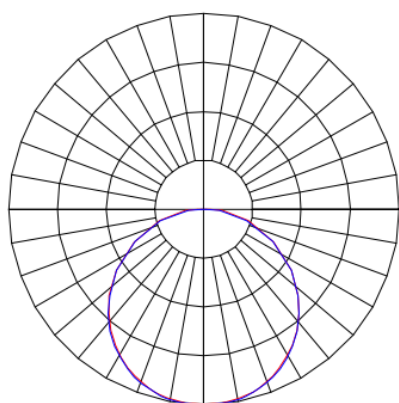

# MINOTAURO HE QUADRADA SOBREPOR 300 PS TRANSLUCIDO 21W LUMINACHROMA-1 5000K IRC95 (OPÇÕESPBE)

datasheet gerado em  
20-06-26

REF.: MINOTAURO HE-QD-SB-X-DFPSTRANSL-21-LUMINACHROMA-1-50-95-300-(OPÇÕESPBE)

A = 55mm | B = 300mm | C = 300mm

IMPORTANTE: ENSAIOS REALIZADOS A 25°C

Aplicação	Ambiente interno
Instalação	Sobrepor
Altura	55
Largura	300
Comprimento	300
IP	20
Corpo	Alumínio
Cor	Branca, Preta ou Especial
Ótica principal	Difusor
Potência	21W
Fluxo Luminária	1470lm
Intensidade	480cd
Eficácia	70lm/W
Facho	Difuso
CCT	5000K
IRC	>95
Tensão	220V
Dimerização	Liga/Desliga, Dali ou 0-10
Garantia	5 anos
UGR	Espaçamento 1m (4H/8H) - >25/>25
Tipo de LED	Luminachroma
Vida útil	50.000 (ta<25°C)
Eficácia do LED	141lm/W
Fluxo Luminoso do LED	2832lm
Potência do LED	20,1W