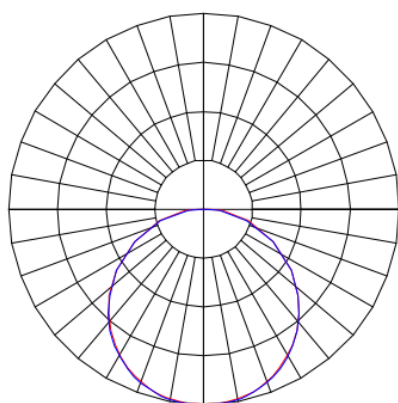

MINOTAURO HE QUADRADA SOBREPOR 300 PS TRANSLUCIDO 21W LUMINACHROMA-1 5000K IRC95 (OPÇÕESPBE)

datasheet gerado em
06-05-26

REF.: MINOTAURO HE-QD-SB-X-DFPSTRANSL-21-LUMINACHROMA-1-50-95-300-(OPÇÕESPBE)

A = 55mm | B = 300mm | C = 300mm

IMPORTANTE: ENSAIOS REALIZADOS A 25°C

Luminária quadrada de sobrepor, 21W 5000K IRC>95. Corpo em alumínio. Acabamento branco, preto ou especial. Controle óptico principal através de difusor em poliestireno translúcido. Luminária grau de proteção IP-20. Tensão de trabalho 220V.

Aplicação	Ambiente interno
Instalação	Sobrepor
Altura	55
Largura	300
Comprimento	300
IP	20
Corpo	Alumínio
Cor	Branca, Preta ou Especial
Ótica principal	Difusor
Potência	21W
Fluxo Luminária	1470lm
Intensidade	480cd
Eficácia	70lm/W
Facho	Difuso
CCT	5000K
IRC	>95
Tensão	220V
Dimerização	Liga/Desliga, Dali ou 0-10
Garantia	5 anos
UGR	Espaçamento 1m (4H/8H) - >25/>25
Tipo de LED	Luminachroma
Vida útil	50.000 (ta<25°C)
Eficácia do LED	141lm/W
Fluxo Luminoso do LED	2832lm
Potência do LED	20,1W