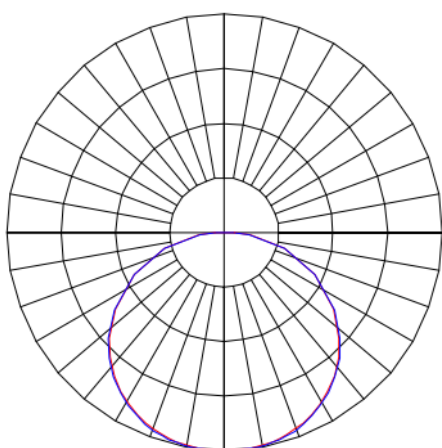

MINOTAURO HE QUADRADA SOBREPOR 600 PS TRANSLUCIDO 21W LUMINACHROMA-1 5000K IRC95 (OPÇÕESPBE)

datasheet gerado em
06-05-26

REF.: MINOTAURO HE-QD-SB-X-DFPSTRANSL-21-LUMINACHROMA-1-50-95-600-(OPÇÕESPBE)

A = 55mm | B = 600mm | C = 600mm

IMPORTANTE: ENSAIOS REALIZADOS A 25°C

Luminária quadrada de sobrepor, 21W 5000K IRC>95. Corpo em alumínio. Acabamento branco, preto ou especial. Controle óptico principal através de difusor em poliestireno translúcido. Luminária grau de proteção IP-20. Tensão de trabalho 220V.

Aplicação	Ambiente interno
Instalação	Sobrepor
Altura	55
Largura	600
Comprimento	600
IP	20
Corpo	Alumínio
Cor	Branca, Preta ou Especial
Ótica principal	Difusor
Potência	21W
Fluxo Luminária	2218lm
Intensidade	672cd
Eficácia	106lm/W
Facho	Difuso
CCT	5000K
IRC	>95
Tensão	220V
Dimerização	Liga/Desliga, Dali ou 0-10
Garantia	5 anos
UGR	Espaçamento 1m (4H/8H) - >21/>21
Tipo de LED	Luminachroma
Vida útil	50.000 (ta<25°C)
Eficácia do LED	141lm/W
Fluxo Luminoso do LED	2832lm
Potência do LED	20,1W