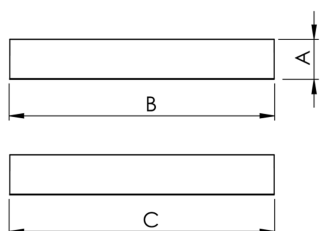

MINOTAURO HE QUADRADA SOBREPOR 600 PS TRANSLUCIDO 21W LUMINACHROMA-1 5000K IRC95 (OPÇÕESPBE)

datasheet gerado em
20-06-26

REF.: MINOTAURO HE-QD-SB-X-DFPSTRANSL-21-LUMINACHROMA-1-50-95-600-(OPÇÕESPBE)

A = 55mm | B = 600mm | C = 600mm

IMPORTANTE: ENSAIOS REALIZADOS A 25°C

Aplicação	Ambiente interno
Instalação	Sobrepor
Altura	55
Largura	600
Comprimento	600
IP	20
Corpo	Alumínio
Cor	Branca, Preta ou Especial
Ótica principal	Difusor
Potência	21W
Fluxo Luminária	2218lm
Intensidade	672cd
Eficácia	106lm/W
Facho	Difuso
CCT	5000K
IRC	>95
Tensão	220V
Dimerização	Liga/Desliga, Dali ou 0-10
Garantia	5 anos
UGR	Espaçamento 1m (4H/8H) - >21/>21
Tipo de LED	Luminachroma
Vida útil	50.000 (ta<25°C)
Eficácia do LED	141lm/W
Fluxo Luminoso do LED	2832lm
Potência do LED	20,1W