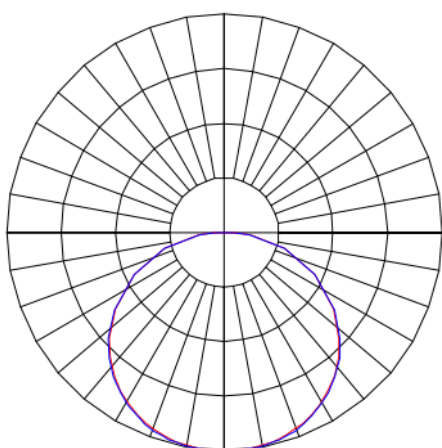

MINOTAURO HE QUADRADA SOBREPOR 600 PS TRANSLUCIDO 21W LUMINACHROMA-1 5000K IRC95 (OPÇÕESPBE)

datasheet gerado em
20-06-26

REF.: MINOTAURO HE-QD-SB-X-DFPSTRANSL-21-LUMINACHROMA-1-50-95-600-(OPÇÕESPBE)

A = 55mm | B = 600mm | C = 600mm

IMPORTANTE: ENSAIOS REALIZADOS A 25°C

Aplicação	Ambiente interno
Instalação	Sobrepor
Altura	55
Largura	600
Comprimento	600
IP	20
Corpo	Alumínio
Cor	Branca, Preta ou Especial
Ótica principal	Difusor
Potência	21W
Fluxo Luminária	2218lm
Intensidade	672cd
Eficácia	106lm/W
Facho	Difuso
CCT	5000K
IRC	>95
Tensão	220V
Dimerização	Liga/Desliga, Dali ou 0-10
Garantia	5 anos
UGR	Espaçamento 1m (4H/8H) - >21/>21
Tipo de LED	Luminachroma
Vida útil	50.000 (ta<25°C)
Eficácia do LED	141lm/W
Fluxo Luminoso do LED	2832lm
Potência do LED	20,1W