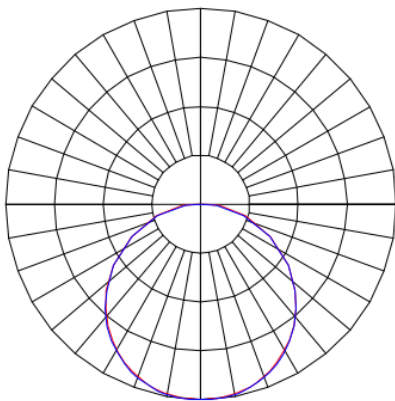

MINOTAURO HE QUADRADA SOBREPOR 300 PS TRANSLUCIDO 21W LUMINAMAX-1 2700K IRC80 (OPÇÕESPBE)

datasheet gerado em
06-05-26

REF.: MINOTAURO HE-QD-SB-X-DFPSTRANSL-21-LUMINAMAX-1-27-80-300-(OPÇÕESPBE)

A = 55mm | B = 300mm | C = 300mm

IMPORTANTE: ENSAIOS REALIZADOS A 25°C

Luminária quadrada de sobrepor, 21W 2700K IRC>80. Corpo em alumínio. Acabamento branco, preto ou especial. Controle óptico principal através de difusor em poliestireno translúcido. Luminária grau de proteção IP-20. Tensão de trabalho 220V.

Aplicação	Ambiente interno
Instalação	Sobrepor
Altura	55
Largura	300
Comprimento	300
IP	20
Corpo	Alumínio
Cor	Branca, Preta ou Especial
Ótica principal	Difusor
Potência	21W
Fluxo Luminária	1837lm
Intensidade	600cd
Eficácia	87lm/W
Facho	Difuso
CCT	2700K
IRC	>80
Tensão	220V
Dimerização	Liga/Desliga, Dali ou 0-10
Garantia	5 anos
UGR	Espaçamento 1m (4H/8H) - >26/>26
Tipo de LED	Luminamax
Vida útil	50.000 (ta<25°C)
Eficácia do LED	176lm/W
Fluxo Luminoso do LED	3540lm
Potência do LED	20,1W