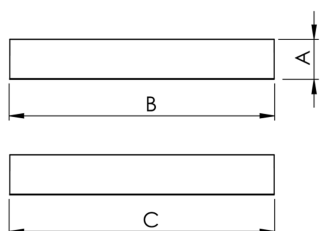

# MINOTAURO HE QUADRADA SOBREPOR 300 PS TRANSLUCIDO 21W LUMINAMAX-1 2700K IRC80 (OPÇÕESPBE)

datasheet gerado em  
20-06-26

REF.: MINOTAURO HE-QD-SB-X-DFPSTRANSL-21-LUMINAMAX-1-27-80-300-(OPÇÕESPBE)

A = 55mm | B = 300mm | C = 300mm

IMPORTANTE: ENSAIOS REALIZADOS A 25°C

Aplicação	Ambiente interno
Instalação	Sobrepor
Altura	55
Largura	300
Comprimento	300
IP	20
Corpo	Alumínio
Cor	Branca, Preta ou Especial
Ótica principal	Difusor
Potência	21W
Fluxo Luminária	1837lm
Intensidade	600cd
Eficácia	87lm/W
Facho	Difuso
CCT	2700K
IRC	>80
Tensão	220V
Dimerização	Liga/Desliga, Dali ou 0-10
Garantia	5 anos
UGR	Espaçamento 1m (4H/8H) - >26/>26
Tipo de LED	Luminamax
Vida útil	50.000 (ta<25°C)
Eficácia do LED	176lm/W
Fluxo Luminoso do LED	3540lm
Potência do LED	20,1W