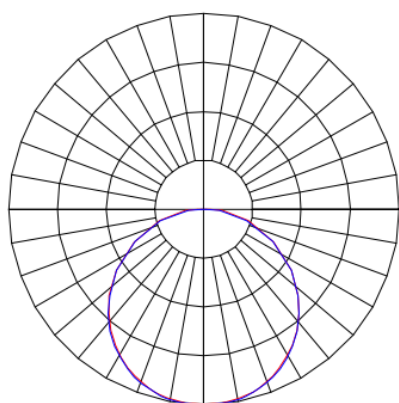

# MINOTAURO HE QUADRADA SOBREPOR 300 PS TRANSLUCIDO 21W LUMINAMAX-1 2700K IRC80 (OPÇÕESPBE)

datasheet gerado em  
20-06-26

REF.: MINOTAURO HE-QD-SB-X-DFPSTRANSL-21-LUMINAMAX-1-27-80-300-(OPÇÕESPBE)

A = 55mm | B = 300mm | C = 300mm

IMPORTANTE: ENSAIOS REALIZADOS A 25°C

Aplicação	Ambiente interno
Instalação	Sobrepor
Altura	55
Largura	300
Comprimento	300
IP	20
Corpo	Alumínio
Cor	Branca, Preta ou Especial
Ótica principal	Difusor
Potência	21W
Fluxo Luminária	1837lm
Intensidade	600cd
Eficácia	87lm/W
Facho	Difuso
CCT	2700K
IRC	>80
Tensão	220V
Dimerização	Liga/Desliga, Dali ou 0-10
Garantia	5 anos
UGR	Espaçamento 1m (4H/8H) - >26/>26
Tipo de LED	Luminamax
Vida útil	50.000 (ta<25°C)
Eficácia do LED	176lm/W
Fluxo Luminoso do LED	3540lm
Potência do LED	20,1W