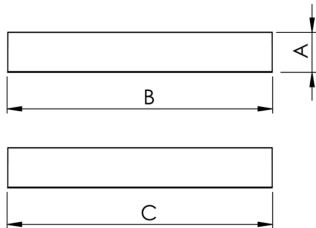

MINOTAURO HE QUADRADA SOBREPOR 300 PS TRANSLUCIDO 21W LUMINAMAX-1 2700K IRC80 (OPÇÕESPBE)

datasheet gerado em
06-05-26

REF.: MINOTAURO HE-QD-SB-X-DFPSTRANSL-21-LUMINAMAX-1-27-80-300-(OPÇÕESPBE)

A = 55mm | B = 300mm | C = 300mm

IMPORTANTE: ENSAIOS REALIZADOS A 25°C

Luminária quadrada de sobrepor, 21W 2700K IRC>80. Corpo em alumínio. Acabamento branco, preto ou especial. Controle óptico principal através de difusor em poliestireno translúcido. Luminária grau de proteção IP-20. Tensão de trabalho 220V.

Aplicação	Ambiente interno
Instalação	Sobrepor
Altura	55
Largura	300
Comprimento	300
IP	20
Corpo	Alumínio
Cor	Branca, Preta ou Especial
Ótica principal	Difusor
Potência	21W
Fluxo Luminária	1837lm
Intensidade	600cd
Eficácia	87lm/W
Facho	Difuso
CCT	2700K
IRC	>80
Tensão	220V
Dimerização	Liga/Desliga, Dali ou 0-10
Garantia	5 anos
UGR	Espaçamento 1m (4H/8H) - >26/>26
Tipo de LED	Luminamax
Vida útil	50.000 (ta<25°C)
Eficácia do LED	176lm/W
Fluxo Luminoso do LED	3540lm
Potência do LED	20,1W