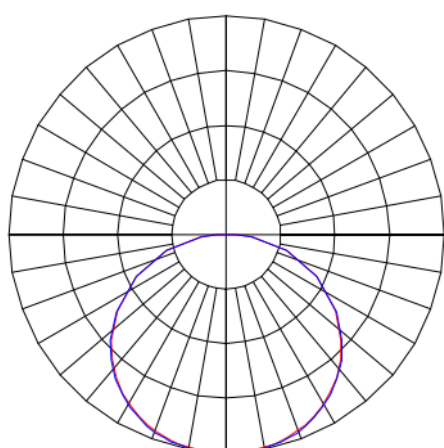

MINOTAURO HE QUADRADA SOBREPOR 600 PS TRANSLUCIDO 21W LUMINAMAX-1 2700K IRC80 (OPÇÕESPBE)

datasheet gerado em
20-06-26

REF.: MINOTAURO HE-QD-SB-X-DFPSTRANSL-21-LUMINAMAX-1-27-80-600-(OPÇÕESPBE)

A = 55mm | B = 600mm | C = 600mm

IMPORTANTE: ENSAIOS REALIZADOS A 25°C

Aplicação	Ambiente interno
Instalação	Sobrepor
Altura	55
Largura	600
Comprimento	600
IP	20
Corpo	Alumínio
Cor	Branca, Preta ou Especial
Ótica principal	Difusor
Potência	21W
Fluxo Luminária	2771lm
Intensidade	840cd
Eficácia	132lm/W
Facho	Difuso
CCT	2700K
IRC	>80
Tensão	220V
Dimerização	Liga/Desliga, Dali ou 0-10
Garantia	5 anos
UGR	Espaçamento 1m (4H/8H) - >22/>22
Tipo de LED	Luminamax
Vida útil	50.000 (ta<25°C)
Eficácia do LED	176lm/W
Fluxo Luminoso do LED	3540lm
Potência do LED	20,1W