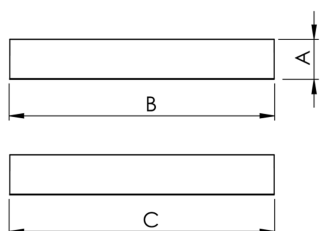

MINOTAURO HE QUADRADA SOBREPOR 600 PS TRANSLUCIDO 21W LUMINAMAX-1 2700K IRC80 (OPÇÕESPBE)

datasheet gerado em
20-06-26

REF.: MINOTAURO HE-QD-SB-X-DFPSTRANSL-21-LUMINAMAX-1-27-80-600-(OPÇÕESPBE)

A = 55mm | B = 600mm | C = 600mm

IMPORTANTE: ENSAIOS REALIZADOS A 25°C

Aplicação	Ambiente interno
Instalação	Sobrepor
Altura	55
Largura	600
Comprimento	600
IP	20
Corpo	Alumínio
Cor	Branca, Preta ou Especial
Ótica principal	Difusor
Potência	21W
Fluxo Luminária	2771lm
Intensidade	840cd
Eficácia	132lm/W
Facho	Difuso
CCT	2700K
IRC	>80
Tensão	220V
Dimerização	Liga/Desliga, Dali ou 0-10
Garantia	5 anos
UGR	Espaçamento 1m (4H/8H) - >22/>22
Tipo de LED	Luminamax
Vida útil	50.000 (ta<25°C)
Eficácia do LED	176lm/W
Fluxo Luminoso do LED	3540lm
Potência do LED	20,1W