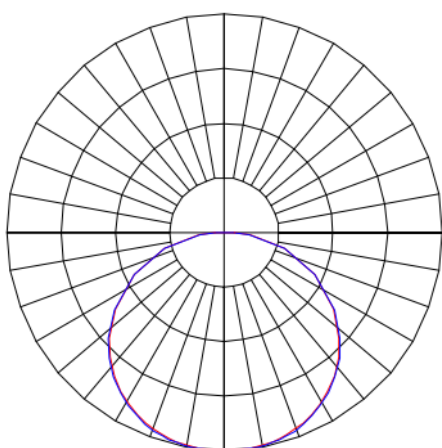

REF.: MINOTAURO HE-QD-SB-X-DFPSTRANSL-21-LUMINAMAX-1-27-80-600-(OPÇÕESPBE)

A = 55mm | B = 600mm | C = 600mm

IMPORTANTE: ENSAIOS REALIZADOS A 25°C

Luminária quadrada de sobrepor, 21W 2700K IRC>80. Corpo em alumínio. Acabamento branco, preto ou especial. Controle óptico principal através de difusor em poliestireno translúcido. Luminária grau de proteção IP-20. Tensão de trabalho 220V.

Aplicação	Ambiente interno
Instalação	Sobrepor
Altura	55
Largura	600
Comprimento	600
IP	20
Corpo	Alumínio
Cor	Branca, Preta ou Especial
Ótica principal	Difusor
Potência	21W
Fluxo Luminária	2771lm
Intensidade	840cd
Eficácia	132lm/W
Facho	Difuso
CCT	2700K
IRC	>80
Tensão	220V
Dimerização	Liga/Desliga, Dali ou 0-10
Garantia	5 anos
UGR	Espaçamento 1m (4H/8H) - >22/>22
Tipo de LED	Luminamax
Vida útil	50.000 (ta<25°C)
Eficácia do LED	176lm/W
Fluxo Luminoso do LED	3540lm
Potência do LED	20,1W