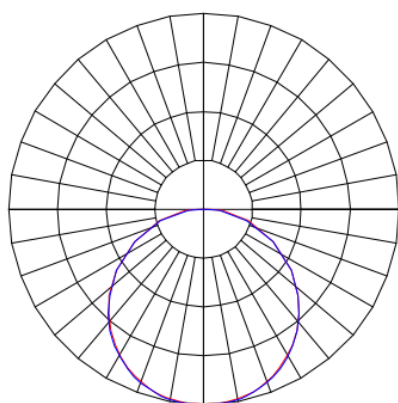

MINOTAURO HE QUADRADA SOBREPOR 300 PS TRANSLUCIDO 21W LUMINAMAX-1 3000K IRC80 (OPÇÕESPBE)

datasheet gerado em
20-06-26

REF.: MINOTAURO HE-QD-SB-X-DFPSTRANSL-21-LUMINAMAX-1-30-80-300-(OPÇÕESPBE)

A = 55mm | B = 300mm | C = 300mm

IMPORTANTE: ENSAIOS REALIZADOS A 25°C

Aplicação	Ambiente interno
Instalação	Sobrepor
Altura	55
Largura	300
Comprimento	300
IP	20
Corpo	Alumínio
Cor	Branca, Preta ou Especial
Ótica principal	Difusor
Potência	21W
Fluxo Luminária	1939lm
Intensidade	634cd
Eficácia	92lm/W
Facho	Difuso
CCT	3000K
IRC	>80
Tensão	220V
Dimerização	Liga/Desliga, Dali ou 0-10
Garantia	5 anos
UGR	Espaçamento 1m (4H/8H) - >26/>26
Tipo de LED	Luminamax
Vida útil	50.000 (ta<25°C)
Eficácia do LED	186lm/W
Fluxo Luminoso do LED	3737lm
Potência do LED	20,1W