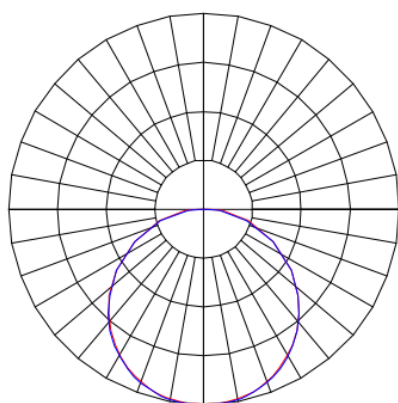

REF.: MINOTAURO HE-QD-SB-X-DFPSTRANSL-21-LUMINAMAX-1-30-80-300-(OPÇÕESPBE)

A = 55mm | B = 300mm | C = 300mm

IMPORTANTE: ENSAIOS REALIZADOS A 25°C

Luminária quadrada de sobrepor, 21W 3000K IRC>80. Corpo em alumínio. Acabamento branco, preto ou especial. Controle óptico principal através de difusor em poliestireno translúcido. Luminária grau de proteção IP-20. Tensão de trabalho 220V.

Aplicação	Ambiente interno
Instalação	Sobrepor
Altura	55
Largura	300
Comprimento	300
IP	20
Corpo	Alumínio
Cor	Branca, Preta ou Especial
Ótica principal	Difusor
Potência	21W
Fluxo Luminária	1939lm
Intensidade	634cd
Eficácia	92lm/W
Facho	Difuso
CCT	3000K
IRC	>80
Tensão	220V
Dimerização	Liga/Desliga, Dali ou 0-10
Garantia	5 anos
UGR	Espaçamento 1m (4H/8H) - >26/>26
Tipo de LED	Luminamax
Vida útil	50.000 (ta<25°C)
Eficácia do LED	186lm/W
Fluxo Luminoso do LED	3737lm
Potência do LED	20,1W