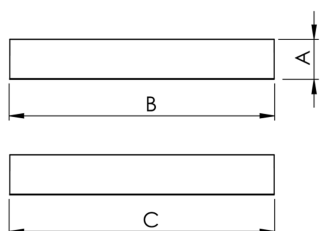

MINOTAURO HE QUADRADA SOBREPOR 300 PS TRANSLUCIDO 21W LUMINAMAX-1 3000K IRC80 (OPÇÕESPBE)

datasheet gerado em
20-06-26

REF.: MINOTAURO HE-QD-SB-X-DFPSTRANSL-21-LUMINAMAX-1-30-80-300-(OPÇÕESPBE)

A = 55mm | B = 300mm | C = 300mm

IMPORTANTE: ENSAIOS REALIZADOS A 25°C

Aplicação	Ambiente interno
Instalação	Sobrepor
Altura	55
Largura	300
Comprimento	300
IP	20
Corpo	Alumínio
Cor	Branca, Preta ou Especial
Ótica principal	Difusor
Potência	21W
Fluxo Luminária	1939lm
Intensidade	634cd
Eficácia	92lm/W
Facho	Difuso
CCT	3000K
IRC	>80
Tensão	220V
Dimerização	Liga/Desliga, Dali ou 0-10
Garantia	5 anos
UGR	Espaçamento 1m (4H/8H) - >26/>26
Tipo de LED	Luminamax
Vida útil	50.000 (ta<25°C)
Eficácia do LED	186lm/W
Fluxo Luminoso do LED	3737lm
Potência do LED	20,1W