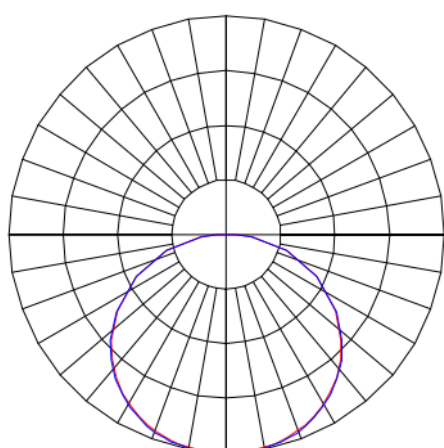

# MINOTAURO HE QUADRADA SOBREPOR 600 PS TRANSLUCIDO 21W LUMINAMAX-1 3000K IRC80 (OPÇÕESPBE)

datasheet gerado em  
20-06-26

REF.: MINOTAURO HE-QD-SB-X-DFPSTRANSL-21-LUMINAMAX-1-30-80-600-(OPÇÕESPBE)

A = 55mm | B = 600mm | C = 600mm

IMPORTANTE: ENSAIOS REALIZADOS A 25°C

Aplicação	Ambiente interno
Instalação	Sobrepor
Altura	55
Largura	600
Comprimento	600
IP	20
Corpo	Alumínio
Cor	Branca, Preta ou Especial
Ótica principal	Difusor
Potência	21W
Fluxo Luminária	2925lm
Intensidade	887cd
Eficácia	139lm/W
Facho	Difuso
CCT	3000K
IRC	>80
Tensão	220V
Dimerização	Liga/Desliga, Dali ou 0-10
Garantia	5 anos
UGR	Espaçamento 1m (4H/8H) - >22/>22
Tipo de LED	Luminamax
Vida útil	50.000 (ta<25°C)
Eficácia do LED	186lm/W
Fluxo Luminoso do LED	3737lm
Potência do LED	20,1W