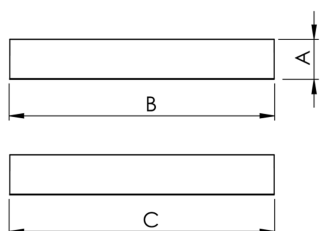

# MINOTAURO HE QUADRADA SOBREPOR 600 PS TRANSLUCIDO 21W LUMINAMAX-1 3000K IRC80 (OPÇÕESPBE)

datasheet gerado em  
20-06-26

REF.: MINOTAURO HE-QD-SB-X-DFPSTRANSL-21-LUMINAMAX-1-30-80-600-(OPÇÕESPBE)

A = 55mm | B = 600mm | C = 600mm

IMPORTANTE: ENSAIOS REALIZADOS A 25°C

Aplicação	Ambiente interno
Instalação	Sobrepor
Altura	55
Largura	600
Comprimento	600
IP	20
Corpo	Alumínio
Cor	Branca, Preta ou Especial
Ótica principal	Difusor
Potência	21W
Fluxo Luminária	2925lm
Intensidade	887cd
Eficácia	139lm/W
Facho	Difuso
CCT	3000K
IRC	>80
Tensão	220V
Dimerização	Liga/Desliga, Dali ou 0-10
Garantia	5 anos
UGR	Espaçamento 1m (4H/8H) - >22/>22
Tipo de LED	Luminamax
Vida útil	50.000 (ta<25°C)
Eficácia do LED	186lm/W
Fluxo Luminoso do LED	3737lm
Potência do LED	20,1W