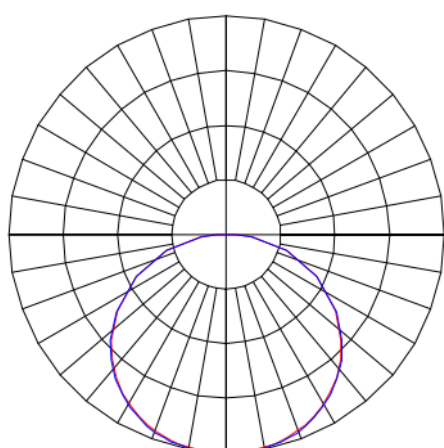

MINOTAURO HE QUADRADA SOBREPOR 600 PS TRANSLUCIDO 21W LUMINAMAX-1 3000K IRC80 (OPÇÕESPBE)

datasheet gerado em
06-05-26

REF.: MINOTAURO HE-QD-SB-X-DFPSTRANSL-21-LUMINAMAX-1-30-80-600-(OPÇÕESPBE)

A = 55mm | B = 600mm | C = 600mm

IMPORTANTE: ENSAIOS REALIZADOS A 25°C

Luminária quadrada de sobrepor, 21W 3000K IRC>80. Corpo em alumínio. Acabamento branco, preto ou especial. Controle óptico principal através de difusor em poliestireno translúcido. Luminária grau de proteção IP-20. Tensão de trabalho 220V.

Aplicação	Ambiente interno
Instalação	Sobrepor
Altura	55
Largura	600
Comprimento	600
IP	20
Corpo	Alumínio
Cor	Branca, Preta ou Especial
Ótica principal	Difusor
Potência	21W
Fluxo Luminária	2925lm
Intensidade	887cd
Eficácia	139lm/W
Facho	Difuso
CCT	3000K
IRC	>80
Tensão	220V
Dimerização	Liga/Desliga, Dali ou 0-10
Garantia	5 anos
UGR	Espaçamento 1m (4H/8H) - >22/>22
Tipo de LED	Luminamax
Vida útil	50.000 (ta<25°C)
Eficácia do LED	186lm/W
Fluxo Luminoso do LED	3737lm
Potência do LED	20,1W