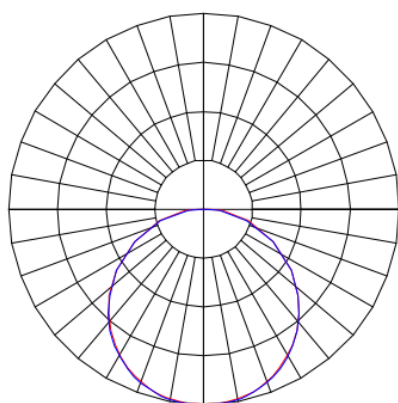

MINOTAURO HE QUADRADA SOBREPOR 300 PS TRANSLUCIDO 21W LUMINAMAX-1 4000K IRC80 (OPÇÕESPBE)

datasheet gerado em
20-06-26

REF.: MINOTAURO HE-QD-SB-X-DFPSTRANSL-21-LUMINAMAX-1-40-80-300-(OPÇÕESPBE)

A = 55mm | B = 300mm | C = 300mm

IMPORTANTE: ENSAIOS REALIZADOS A 25°C

Aplicação	Ambiente interno
Instalação	Sobrepor
Altura	55
Largura	300
Comprimento	300
IP	20
Corpo	Alumínio
Cor	Branca, Preta ou Especial
Ótica principal	Difusor
Potência	21W
Fluxo Luminária	1990lm
Intensidade	650cd
Eficácia	95lm/W
Facho	Difuso
CCT	4000K
IRC	>80
Tensão	220V
Dimerização	Liga/Desliga, Dali ou 0-10
Garantia	5 anos
UGR	Espaçamento 1m (4H/8H) - >26/>26
Tipo de LED	Luminamax
Vida útil	50.000 (ta<25°C)
Eficácia do LED	191lm/W
Fluxo Luminoso do LED	3835lm
Potência do LED	20,1W