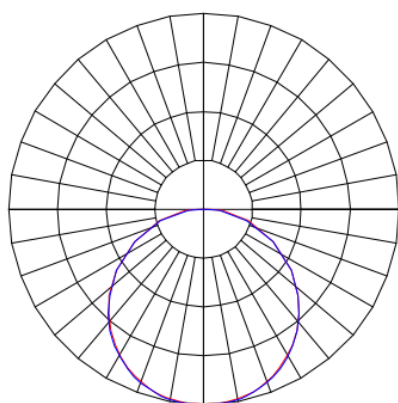

REF.: MINOTAURO HE-QD-SB-X-DFPSTRANSL-21-LUMINAMAX-1-40-80-300-(OPÇÕESPBE)

A = 55mm | B = 300mm | C = 300mm

IMPORTANTE: ENSAIOS REALIZADOS A 25°C

Luminária quadrada de sobrepor, 21W 4000K IRC>80. Corpo em alumínio. Acabamento branco, preto ou especial. Controle óptico principal através de difusor em poliestireno translúcido. Luminária grau de proteção IP-20. Tensão de trabalho 220V.

Aplicação	Ambiente interno
Instalação	Sobrepor
Altura	55
Largura	300
Comprimento	300
IP	20
Corpo	Alumínio
Cor	Branca, Preta ou Especial
Ótica principal	Difusor
Potência	21W
Fluxo Luminária	1990lm
Intensidade	650cd
Eficácia	95lm/W
Facho	Difuso
CCT	4000K
IRC	>80
Tensão	220V
Dimerização	Liga/Desliga, Dali ou 0-10
Garantia	5 anos
UGR	Espaçamento 1m (4H/8H) - >26/>26
Tipo de LED	Luminamax
Vida útil	50.000 (ta<25°C)
Eficácia do LED	191lm/W
Fluxo Luminoso do LED	3835lm
Potência do LED	20,1W