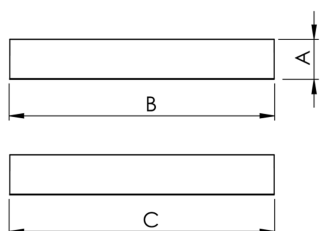

MINOTAURO HE QUADRADA SOBREPOR 300 PS TRANSLUCIDO 21W LUMINAMAX-1 4000K IRC80 (OPÇÕESPBE)

datasheet gerado em
20-06-26

REF.: MINOTAURO HE-QD-SB-X-DFPSTRANSL-21-LUMINAMAX-1-40-80-300-(OPÇÕESPBE)

A = 55mm | B = 300mm | C = 300mm

IMPORTANTE: ENSAIOS REALIZADOS A 25°C

Aplicação	Ambiente interno
Instalação	Sobrepor
Altura	55
Largura	300
Comprimento	300
IP	20
Corpo	Alumínio
Cor	Branca, Preta ou Especial
Ótica principal	Difusor
Potência	21W
Fluxo Luminária	1990lm
Intensidade	650cd
Eficácia	95lm/W
Facho	Difuso
CCT	4000K
IRC	>80
Tensão	220V
Dimerização	Liga/Desliga, Dali ou 0-10
Garantia	5 anos
UGR	Espaçamento 1m (4H/8H) - >26/>26
Tipo de LED	Luminamax
Vida útil	50.000 (ta<25°C)
Eficácia do LED	191lm/W
Fluxo Luminoso do LED	3835lm
Potência do LED	20,1W