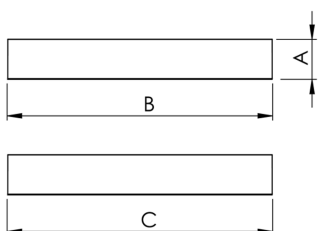

MINOTAURO HE QUADRADA SOBREPOR 600 PS TRANSLUCIDO 21W LUMINAMAX-1 4000K IRC80 (OPÇÕESPBE)

datasheet gerado em
20-06-26

REF.: MINOTAURO HE-QD-SB-X-DFPSTRANSL-21-LUMINAMAX-1-40-80-600-(OPÇÕESPBE)

A = 55mm | B = 600mm | C = 600mm

IMPORTANTE: ENSAIOS REALIZADOS A 25°C

Aplicação	Ambiente interno
Instalação	Sobrepor
Altura	55
Largura	600
Comprimento	600
IP	20
Corpo	Alumínio
Cor	Branca, Preta ou Especial
Ótica principal	Difusor
Potência	21W
Fluxo Luminária	3002lm
Intensidade	910cd
Eficácia	143lm/W
Facho	Difuso
CCT	4000K
IRC	>80
Tensão	220V
Dimerização	Liga/Desliga, Dali ou 0-10
Garantia	5 anos
UGR	Espaçamento 1m (4H/8H) - >22/>22
Tipo de LED	Luminamax
Vida útil	50.000 (ta<25°C)
Eficácia do LED	191lm/W
Fluxo Luminoso do LED	3835lm
Potência do LED	20,1W