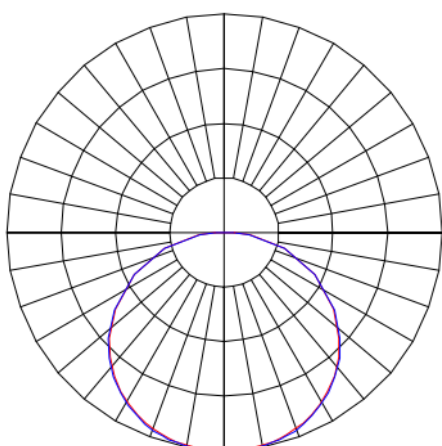

MINOTAURO HE QUADRADA SOBREPOR 600 PS TRANSLUCIDO 21W LUMINAMAX-1 4000K IRC80 (OPÇÕESPBE)

datasheet gerado em
20-06-26

REF.: MINOTAURO HE-QD-SB-X-DFPSTRANSL-21-LUMINAMAX-1-40-80-600-(OPÇÕESPBE)

A = 55mm | B = 600mm | C = 600mm

IMPORTANTE: ENSAIOS REALIZADOS A 25°C

Aplicação	Ambiente interno
Instalação	Sobrepor
Altura	55
Largura	600
Comprimento	600
IP	20
Corpo	Alumínio
Cor	Branca, Preta ou Especial
Ótica principal	Difusor
Potência	21W
Fluxo Luminária	3002lm
Intensidade	910cd
Eficácia	143lm/W
Facho	Difuso
CCT	4000K
IRC	>80
Tensão	220V
Dimerização	Liga/Desliga, Dali ou 0-10
Garantia	5 anos
UGR	Espaçamento 1m (4H/8H) - >22/>22
Tipo de LED	Luminamax
Vida útil	50.000 (ta<25°C)
Eficácia do LED	191lm/W
Fluxo Luminoso do LED	3835lm
Potência do LED	20,1W