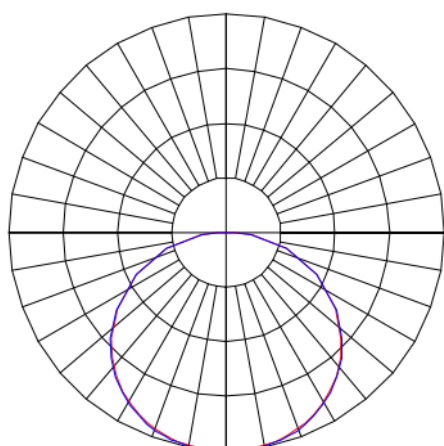

REF.: MINOTAURO HE-QD-SB-X-DFPSTRANSL-21-LUMINAMAX-1-40-80-600-(OPÇÕESPBE)

A = 55mm | B = 600mm | C = 600mm

IMPORTANTE: ENSAIOS REALIZADOS A 25°C

Luminária quadrada de sobrepor, 21W 4000K IRC>80. Corpo em alumínio. Acabamento branco, preto ou especial. Controle óptico principal através de difusor em poliestireno translúcido. Luminária grau de proteção IP-20. Tensão de trabalho 220V.

Aplicação	Ambiente interno
Instalação	Sobrepor
Altura	55
Largura	600
Comprimento	600
IP	20
Corpo	Alumínio
Cor	Branca, Preta ou Especial
Ótica principal	Difusor
Potência	21W
Fluxo Luminária	3002lm
Intensidade	910cd
Eficácia	143lm/W
Facho	Difuso
CCT	4000K
IRC	>80
Tensão	220V
Dimerização	Liga/Desliga, Dali ou 0-10
Garantia	5 anos
UGR	Espaçamento 1m (4H/8H) - >22/>22
Tipo de LED	Luminamax
Vida útil	50.000 (ta<25°C)
Eficácia do LED	191lm/W
Fluxo Luminoso do LED	3835lm
Potência do LED	20,1W