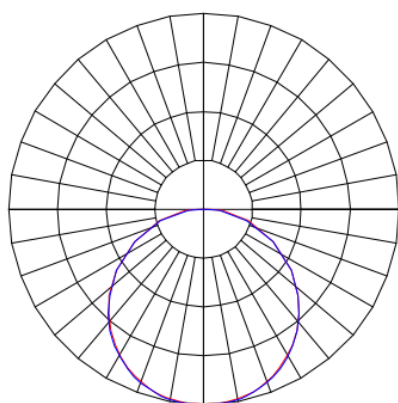

MINOTAURO HE QUADRADA SOBREPOR 300 PS TRANSLUCIDO 21W LUMINAMAX-1 5000K IRC80 (OPÇÕESPBE)

datasheet gerado em
20-06-26

REF.: MINOTAURO HE-QD-SB-X-DFPSTRANSL-21-LUMINAMAX-1-50-80-300-(OPÇÕESPBE)

A = 55mm | B = 300mm | C = 300mm

IMPORTANTE: ENSAIOS REALIZADOS A 25°C

Aplicação	Ambiente interno
Instalação	Sobrepor
Altura	55
Largura	300
Comprimento	300
IP	20
Corpo	Alumínio
Cor	Branca, Preta ou Especial
Ótica principal	Difusor
Potência	21W
Fluxo Luminária	1991lm
Intensidade	651cd
Eficácia	95lm/W
Facho	Difuso
CCT	5000K
IRC	>80
Tensão	220V
Dimerização	Liga/Desliga, Dali ou 0-10
Garantia	5 anos
UGR	Espaçamento 1m (4H/8H) - >26/>26
Tipo de LED	Luminamax
Vida útil	50.000 (ta<25°C)
Eficácia do LED	191lm/W
Fluxo Luminoso do LED	3836lm
Potência do LED	20,1W