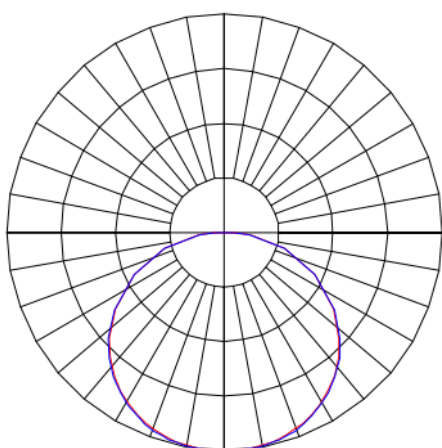

MINOTAURO HE QUADRADA SOBREPOR 600 PS TRANSLUCIDO 21W LUMINAMAX-1 5000K IRC80 (OPÇÕESPBE)

datasheet gerado em
20-06-26

REF.: MINOTAURO HE-QD-SB-X-DFPSTRANSL-21-LUMINAMAX-1-50-80-600-(OPÇÕESPBE)

A = 55mm | B = 600mm | C = 600mm

IMPORTANTE: ENSAIOS REALIZADOS A 25°C

Aplicação	Ambiente interno
Instalação	Sobrepor
Altura	55
Largura	600
Comprimento	600
IP	20
Corpo	Alumínio
Cor	Branca, Preta ou Especial
Ótica principal	Difusor
Potência	21W
Fluxo Luminária	3003lm
Intensidade	910cd
Eficácia	143lm/W
Facho	Difuso
CCT	5000K
IRC	>80
Tensão	220V
Dimerização	Liga/Desliga, Dali ou 0-10
Garantia	5 anos
UGR	Espaçamento 1m (4H/8H) - >22/>22
Tipo de LED	Luminamax
Vida útil	50.000 (ta<25°C)
Eficácia do LED	191lm/W
Fluxo Luminoso do LED	3836lm
Potência do LED	20,1W