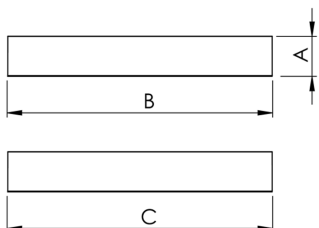

MINOTAURO HE QUADRADA SOBREPOR 600 PS TRANSLUCIDO 21W LUMINAMAX-1 5000K IRC80 (OPÇÕESPBE)

datasheet gerado em
20-06-26

REF.: MINOTAURO HE-QD-SB-X-DFPSTRANSL-21-LUMINAMAX-1-50-80-600-(OPÇÕESPBE)

A = 55mm | B = 600mm | C = 600mm

IMPORTANTE: ENSAIOS REALIZADOS A 25°C

Aplicação	Ambiente interno
Instalação	Sobrepor
Altura	55
Largura	600
Comprimento	600
IP	20
Corpo	Alumínio
Cor	Branca, Preta ou Especial
Ótica principal	Difusor
Potência	21W
Fluxo Luminária	3003lm
Intensidade	910cd
Eficácia	143lm/W
Facho	Difuso
CCT	5000K
IRC	>80
Tensão	220V
Dimerização	Liga/Desliga, Dali ou 0-10
Garantia	5 anos
UGR	Espaçamento 1m (4H/8H) - >22/>22
Tipo de LED	Luminamax
Vida útil	50.000 (ta<25°C)
Eficácia do LED	191lm/W
Fluxo Luminoso do LED	3836lm
Potência do LED	20,1W