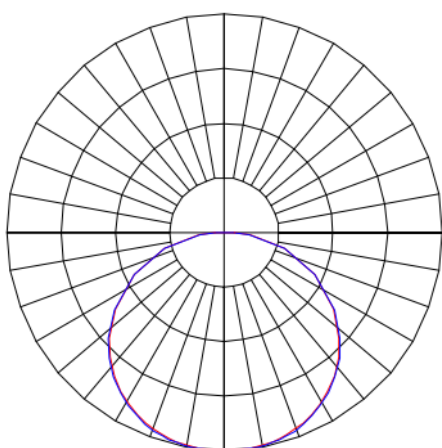

REF.: MINOTAURO HE-QD-SB-X-DFPSTRANSL-21-LUMINAMAX-1-50-80-600-(OPÇÕESPBE)

A = 55mm | B = 600mm | C = 600mm

IMPORTANTE: ENSAIOS REALIZADOS A 25°C

Luminária quadrada de sobrepor, 21W 5000K IRC>80. Corpo em alumínio. Acabamento branco, preto ou especial. Controle óptico principal através de difusor em poliestireno translúcido. Luminária grau de proteção IP-20. Tensão de trabalho 220V.

Aplicação	Ambiente interno
Instalação	Sobrepor
Altura	55
Largura	600
Comprimento	600
IP	20
Corpo	Alumínio
Cor	Branca, Preta ou Especial
Ótica principal	Difusor
Potência	21W
Fluxo Luminária	3003lm
Intensidade	910cd
Eficácia	143lm/W
Facho	Difuso
CCT	5000K
IRC	>80
Tensão	220V
Dimerização	Liga/Desliga, Dali ou 0-10
Garantia	5 anos
UGR	Espaçamento 1m (4H/8H) - >22/>22
Tipo de LED	Luminamax
Vida útil	50.000 (ta<25°C)
Eficácia do LED	191lm/W
Fluxo Luminoso do LED	3836lm
Potência do LED	20,1W