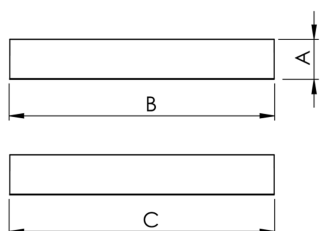

MINOTAURO HE QUADRADA SOBREPOR 600 PS TRANSLUCIDO 41W LUMINACHROMA-1 2700K IRC95 (OPÇÕESPBE)

datasheet gerado em
20-06-26

REF.: MINOTAURO HE-QD-SB-X-DFPSTRANSL-41-LUMINACHROMA-1-27-95-600-(OPÇÕESPBE)

A = 55mm | B = 600mm | C = 600mm

IMPORTANTE: ENSAIOS REALIZADOS A 25°C

Aplicação	Ambiente interno
Instalação	Sobrepor
Altura	55
Largura	600
Comprimento	600
IP	20
Corpo	Alumínio
Cor	Branca, Preta ou Especial
Ótica principal	Difusor
Potência	41W
Fluxo Luminária	3960lm
Intensidade	1183cd
Eficácia	97lm/W
Facho	Difuso
CCT	2700K
IRC	>95
Tensão	220V
Dimerização	Liga/Desliga, Dali ou 0-10
Garantia	5 anos
UGR	Espaçamento 1m (4H/8H) - >23/>23
Tipo de LED	Luminachroma
Vida útil	50.000 (ta<25°C)
Eficácia do LED	130lm/W
Fluxo Luminoso do LED	4988lm
Potência do LED	38,4W