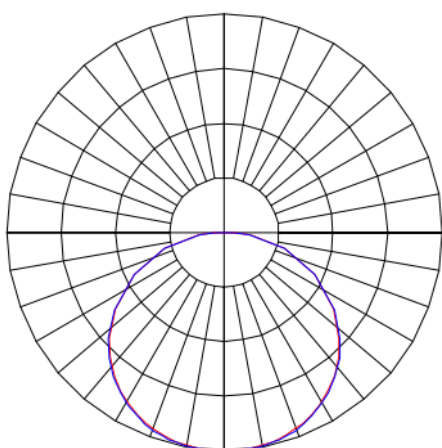

MINOTAURO HE QUADRADA SOBREPOR 600 PS TRANSLUCIDO 41W LUMINACHROMA-1 2700K IRC95 (OPÇÕESPBE)

datasheet gerado em
20-06-26

REF.: MINOTAURO HE-QD-SB-X-DFPSTRANSL-41-LUMINACHROMA-1-27-95-600-(OPÇÕESPBE)

A = 55mm | B = 600mm | C = 600mm

IMPORTANTE: ENSAIOS REALIZADOS A 25°C

Aplicação	Ambiente interno
Instalação	Sobrepor
Altura	55
Largura	600
Comprimento	600
IP	20
Corpo	Alumínio
Cor	Branca, Preta ou Especial
Ótica principal	Difusor
Potência	41W
Fluxo Luminária	3960lm
Intensidade	1183cd
Eficácia	97lm/W
Facho	Difuso
CCT	2700K
IRC	>95
Tensão	220V
Dimerização	Liga/Desliga, Dali ou 0-10
Garantia	5 anos
UGR	Espaçamento 1m (4H/8H) - >23/>23
Tipo de LED	Luminachroma
Vida útil	50.000 (ta<25°C)
Eficácia do LED	130lm/W
Fluxo Luminoso do LED	4988lm
Potência do LED	38,4W