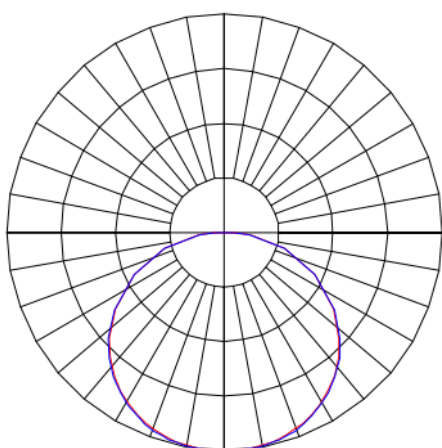

MINOTAURO HE QUADRADA SOBREPOR 600 PS TRANSLUCIDO 41W LUMINACHROMA-1 3000K IRC95 (OPÇÕESPBE)

datasheet gerado em
20-06-26

REF.: MINOTAURO HE-QD-SB-X-DFPSTRANSL-41-LUMINACHROMA-1-30-95-600-(OPÇÕESPBE)

A = 55mm | B = 600mm | C = 600mm

IMPORTANTE: ENSAIOS REALIZADOS A 25°C

Aplicação	Ambiente interno
Instalação	Sobrepor
Altura	55
Largura	600
Comprimento	600
IP	20
Corpo	Alumínio
Cor	Branca, Preta ou Especial
Ótica principal	Difusor
Potência	41W
Fluxo Luminária	4180lm
Intensidade	1249cd
Eficácia	102lm/W
Facho	Difuso
CCT	3000K
IRC	>95
Tensão	220V
Dimerização	Liga/Desliga, Dali ou 0-10
Garantia	5 anos
UGR	Espaçamento 1m (4H/8H) - >23/>23
Tipo de LED	Luminachroma
Vida útil	50.000 (ta<25°C)
Eficácia do LED	137lm/W
Fluxo Luminoso do LED	5265lm
Potência do LED	38,4W