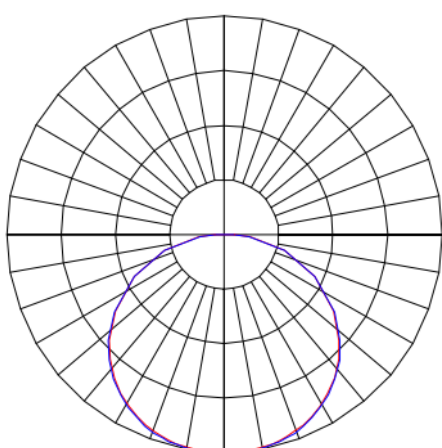

MINOTAURO HE QUADRADA SOBREPOR 600 PS TRANSLUCIDO 41W LUMINACHROMA-1 3000K IRC95 (OPÇÕESPBE)

datasheet gerado em
06-05-26

REF.: MINOTAURO HE-QD-SB-X-DFPSTRANSL-41-LUMINACHROMA-1-30-95-600-(OPÇÕESPBE)

A = 55mm | B = 600mm | C = 600mm

IMPORTANTE: ENSAIOS REALIZADOS A 25°C

Luminária quadrada de sobrepor, 41W 3000K IRC>95. Corpo em alumínio. Acabamento branco, preto ou especial. Controle óptico principal através de difusor em poliestireno translúcido. Luminária grau de proteção IP-20. Tensão de trabalho 220V.

Aplicação	Ambiente interno
Instalação	Sobrepor
Altura	55
Largura	600
Comprimento	600
IP	20
Corpo	Alumínio
Cor	Branca, Preta ou Especial
Ótica principal	Difusor
Potência	41W
Fluxo Luminária	4180lm
Intensidade	1249cd
Eficácia	102lm/W
Facho	Difuso
CCT	3000K
IRC	>95
Tensão	220V
Dimerização	Liga/Desliga, Dali ou 0-10
Garantia	5 anos
UGR	Espaçamento 1m (4H/8H) - >23/>23
Tipo de LED	Luminachroma
Vida útil	50.000 (ta<25°C)
Eficácia do LED	137lm/W
Fluxo Luminoso do LED	5265lm
Potência do LED	38,4W