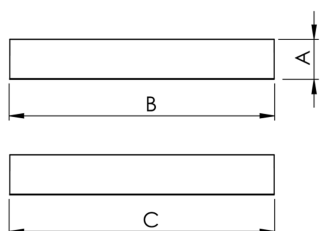

MINOTAURO HE QUADRADA SOBREPOR 600 PS TRANSLUCIDO 41W LUMINACHROMA-1 4000K IRC95 (OPÇÕESPBE)

datasheet gerado em
06-05-26

REF.: MINOTAURO HE-QD-SB-X-DFPSTRANSL-41-LUMINACHROMA-1-40-95-600-(OPÇÕESPBE)

A = 55mm | B = 600mm | C = 600mm

IMPORTANTE: ENSAIOS REALIZADOS A 25°C

Luminária quadrada de sobrepor, 41W 4000K IRC>95. Corpo em alumínio. Acabamento branco, preto ou especial. Controle óptico principal através de difusor em poliestireno translúcido. Luminária grau de proteção IP-20. Tensão de trabalho 220V.

Aplicação	Ambiente interno
Instalação	Sobrepor
Altura	55
Largura	600
Comprimento	600
IP	20
Corpo	Alumínio
Cor	Branca, Preta ou Especial
Ótica principal	Difusor
Potência	41W
Fluxo Luminária	4291lm
Intensidade	1282cd
Eficácia	105lm/W
Facho	Difuso
CCT	4000K
IRC	>95
Tensão	220V
Dimerização	Liga/Desliga, Dali ou 0-10
Garantia	5 anos
UGR	Espaçamento 1m (4H/8H) - >23/>23
Tipo de LED	Luminachroma
Vida útil	50.000 (ta<25°C)
Eficácia do LED	141lm/W
Fluxo Luminoso do LED	5404lm
Potência do LED	38,4W