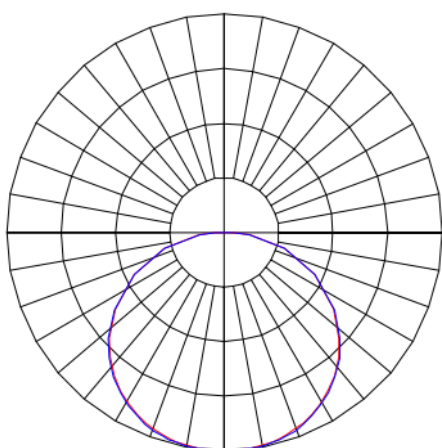

MINOTAURO HE QUADRADA SOBREPOR 600 PS TRANSLUCIDO 41W LUMINACHROMA-1 4000K IRC95 (OPÇÕESPBE)

datasheet gerado em
06-05-26

REF.: MINOTAURO HE-QD-SB-X-DFPSTRANSL-41-LUMINACHROMA-1-40-95-600-(OPÇÕESPBE)

A = 55mm | B = 600mm | C = 600mm

IMPORTANTE: ENSAIOS REALIZADOS A 25°C

Luminária quadrada de sobrepor, 41W 4000K IRC>95. Corpo em alumínio. Acabamento branco, preto ou especial. Controle óptico principal através de difusor em poliestireno translúcido. Luminária grau de proteção IP-20. Tensão de trabalho 220V.

Aplicação	Ambiente interno
Instalação	Sobrepor
Altura	55
Largura	600
Comprimento	600
IP	20
Corpo	Alumínio
Cor	Branca, Preta ou Especial
Ótica principal	Difusor
Potência	41W
Fluxo Luminária	4291lm
Intensidade	1282cd
Eficácia	105lm/W
Facho	Difuso
CCT	4000K
IRC	>95
Tensão	220V
Dimerização	Liga/Desliga, Dali ou 0-10
Garantia	5 anos
UGR	Espaçamento 1m (4H/8H) - >23/>23
Tipo de LED	Luminachroma
Vida útil	50.000 (ta<25°C)
Eficácia do LED	141lm/W
Fluxo Luminoso do LED	5404lm
Potência do LED	38,4W