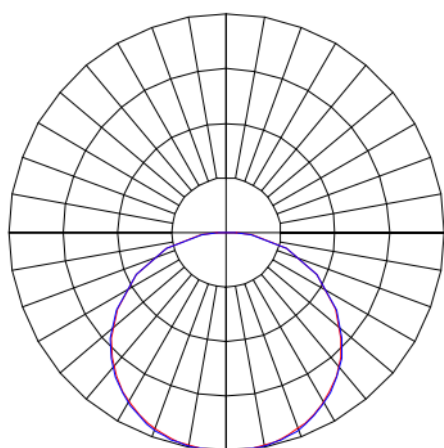

# MINOTAURO HE QUADRADA SOBREPOR 600 PS TRANSLUCIDO 41W LUMINACHROMA-1 5000K IRC95 (OPÇÕESPBE)

datasheet gerado em  
20-06-26

REF.: MINOTAURO HE-QD-SB-X-DFPSTRANSL-41-LUMINACHROMA-1-50-95-600-(OPÇÕESPBE)

A = 55mm | B = 600mm | C = 600mm

IMPORTANTE: ENSAIOS REALIZADOS A 25°C

Aplicação	Ambiente interno
Instalação	Sobrepor
Altura	55
Largura	600
Comprimento	600
IP	20
Corpo	Alumínio
Cor	Branca, Preta ou Especial
Ótica principal	Difusor
Potência	41W
Fluxo Luminária	4292lm
Intensidade	1283cd
Eficácia	105lm/W
Facho	Difuso
CCT	5000K
IRC	>95
Tensão	220V
Dimerização	Liga/Desliga, Dali ou 0-10
Garantia	5 anos
UGR	Espaçamento 1m (4H/8H) - >23/>23
Tipo de LED	Luminachroma
Vida útil	50.000 (ta<25°C)
Eficácia do LED	141lm/W
Fluxo Luminoso do LED	5406lm
Potência do LED	38,4W