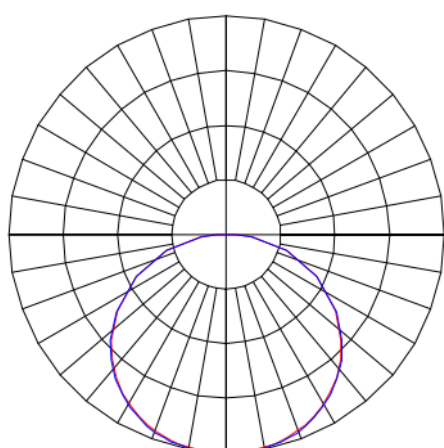

# MINOTAURO HE QUADRADA SOBREPOR 600 PS TRANSLUCIDO 41W LUMINACHROMA-1 5000K IRC95 (OPÇÕESPBE)

datasheet gerado em  
06-05-26

REF.: MINOTAURO HE-QD-SB-X-DFPSTRANSL-41-LUMINACHROMA-1-50-95-600-(OPÇÕESPBE)

A = 55mm | B = 600mm | C = 600mm

IMPORTANTE: ENSAIOS REALIZADOS A 25°C

Luminária quadrada de sobrepor, 41W 5000K IRC>95. Corpo em alumínio. Acabamento branco, preto ou especial. Controle óptico principal através de difusor em poliestireno translúcido. Luminária grau de proteção IP-20. Tensão de trabalho 220V.

Aplicação	Ambiente interno
Instalação	Sobrepor
Altura	55
Largura	600
Comprimento	600
IP	20
Corpo	Alumínio
Cor	Branca, Preta ou Especial
Ótica principal	Difusor
Potência	41W
Fluxo Luminária	4292lm
Intensidade	1283cd
Eficácia	105lm/W
Facho	Difuso
CCT	5000K
IRC	>95
Tensão	220V
Dimerização	Liga/Desliga, Dali ou 0-10
Garantia	5 anos
UGR	Espaçamento 1m (4H/8H) - >23/>23
Tipo de LED	Luminachroma
Vida útil	50.000 (ta<25°C)
Eficácia do LED	141lm/W
Fluxo Luminoso do LED	5406lm
Potência do LED	38,4W