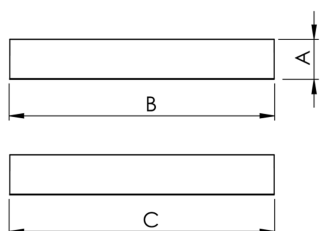

# MINOTAURO HE QUADRADA SOBREPOR 600 PS TRANSLUCIDO 41W LUMINACHROMA-1 5000K IRC95 (OPÇÕESPBE)

datasheet gerado em  
20-06-26

REF.: MINOTAURO HE-QD-SB-X-DFPSTRANSL-41-LUMINACHROMA-1-50-95-600-(OPÇÕESPBE)

A = 55mm | B = 600mm | C = 600mm

IMPORTANTE: ENSAIOS REALIZADOS A 25°C

Aplicação	Ambiente interno
Instalação	Sobrepor
Altura	55
Largura	600
Comprimento	600
IP	20
Corpo	Alumínio
Cor	Branca, Preta ou Especial
Ótica principal	Difusor
Potência	41W
Fluxo Luminária	4292lm
Intensidade	1283cd
Eficácia	105lm/W
Facho	Difuso
CCT	5000K
IRC	>95
Tensão	220V
Dimerização	Liga/Desliga, Dali ou 0-10
Garantia	5 anos
UGR	Espaçamento 1m (4H/8H) - >23/>23
Tipo de LED	Luminachroma
Vida útil	50.000 (ta<25°C)
Eficácia do LED	141lm/W
Fluxo Luminoso do LED	5406lm
Potência do LED	38,4W