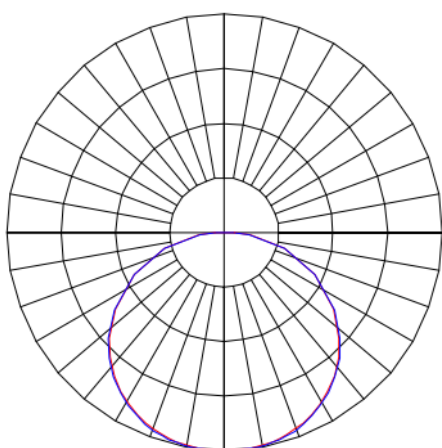

REF.: MINOTAURO HE-QD-SB-X-DFPSTRANSL-41-LUMINAMAX-1-27-80-600-(OPÇÕESPBE)

A = 55mm | B = 600mm | C = 600mm

IMPORTANTE: ENSAIOS REALIZADOS A 25°C

Luminária quadrada de sobrepor, 41W 2700K IRC>80. Corpo em alumínio. Acabamento branco, preto ou especial. Controle óptico principal através de difusor em poliestireno translúcido. Luminária grau de proteção IP-20. Tensão de trabalho 220V.

Aplicação	Ambiente interno
Instalação	Sobrepor
Altura	55
Largura	600
Comprimento	600
IP	20
Corpo	Alumínio
Cor	Branca, Preta ou Especial
Ótica principal	Difusor
Potência	41W
Fluxo Luminária	5364lm
Intensidade	1603cd
Eficácia	131lm/W
Facho	Difuso
CCT	2700K
IRC	>80
Tensão	220V
Dimerização	Liga/Desliga, Dali ou 0-10
Garantia	5 anos
UGR	Espaçamento 1m (4H/8H) - >24/>24
Tipo de LED	Luminamax
Vida útil	50.000 (ta<25°C)
Eficácia do LED	176lm/W
Fluxo Luminoso do LED	6756lm
Potência do LED	38,4W