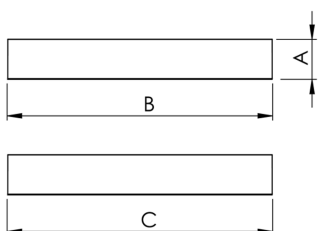

# MINOTAURO HE QUADRADA SOBREPOR 600 PS TRANSLUCIDO 41W LUMINAMAX-1 2700K IRC80 (OPÇÕESPBE)

datasheet gerado em  
20-06-26

REF.: MINOTAURO HE-QD-SB-X-DFPSTRANSL-41-LUMINAMAX-1-27-80-600-(OPÇÕESPBE)

A = 55mm | B = 600mm | C = 600mm

IMPORTANTE: ENSAIOS REALIZADOS A 25°C

Aplicação	Ambiente interno
Instalação	Sobrepor
Altura	55
Largura	600
Comprimento	600
IP	20
Corpo	Alumínio
Cor	Branca, Preta ou Especial
Ótica principal	Difusor
Potência	41W
Fluxo Luminária	5364lm
Intensidade	1603cd
Eficácia	131lm/W
Facho	Difuso
CCT	2700K
IRC	>80
Tensão	220V
Dimerização	Liga/Desliga, Dali ou 0-10
Garantia	5 anos
UGR	Espaçamento 1m (4H/8H) - >24/>24
Tipo de LED	Luminamax
Vida útil	50.000 (ta<25°C)
Eficácia do LED	176lm/W
Fluxo Luminoso do LED	6756lm
Potência do LED	38,4W