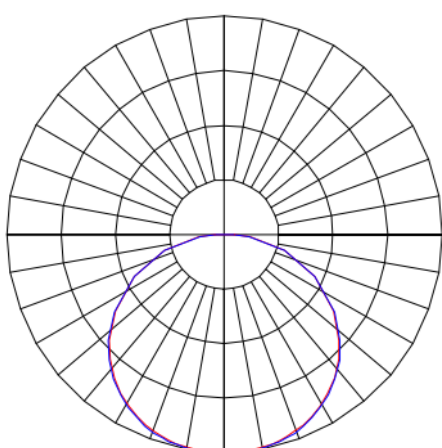

# MINOTAURO HE QUADRADA SOBREPOR 600 PS TRANSLUCIDO 41W LUMINAMAX-1 2700K IRC80 (OPÇÕESPBE)

datasheet gerado em  
20-06-26

REF.: MINOTAURO HE-QD-SB-X-DFPSTRANSL-41-LUMINAMAX-1-27-80-600-(OPÇÕESPBE)

A = 55mm | B = 600mm | C = 600mm

IMPORTANTE: ENSAIOS REALIZADOS A 25°C

Aplicação	Ambiente interno
Instalação	Sobrepor
Altura	55
Largura	600
Comprimento	600
IP	20
Corpo	Alumínio
Cor	Branca, Preta ou Especial
Ótica principal	Difusor
Potência	41W
Fluxo Luminária	5364lm
Intensidade	1603cd
Eficácia	131lm/W
Facho	Difuso
CCT	2700K
IRC	>80
Tensão	220V
Dimerização	Liga/Desliga, Dali ou 0-10
Garantia	5 anos
UGR	Espaçamento 1m (4H/8H) - >24/>24
Tipo de LED	Luminamax
Vida útil	50.000 (ta<25°C)
Eficácia do LED	176lm/W
Fluxo Luminoso do LED	6756lm
Potência do LED	38,4W