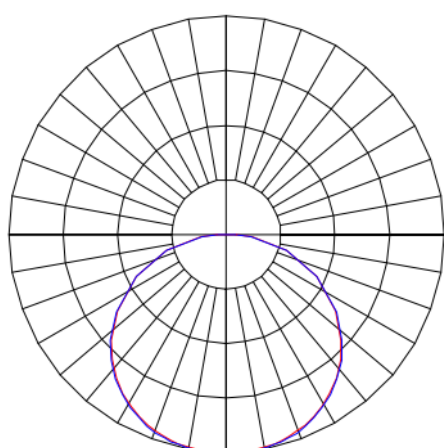

MINOTAURO HE QUADRADA SOBREPOR 600 PS TRANSLUCIDO 41W LUMINAMAX-1 3000K IRC80 (OPÇÕESPBE)

datasheet gerado em
20-06-26

REF.: MINOTAURO HE-QD-SB-X-DFPSTRANSL-41-LUMINAMAX-1-30-80-600-(OPÇÕESPBE)

A = 55mm | B = 600mm | C = 600mm

IMPORTANTE: ENSAIOS REALIZADOS A 25°C

Aplicação	Ambiente interno
Instalação	Sobrepor
Altura	55
Largura	600
Comprimento	600
IP	20
Corpo	Alumínio
Cor	Branca, Preta ou Especial
Ótica principal	Difusor
Potência	41W
Fluxo Luminária	5662lm
Intensidade	1692cd
Eficácia	138lm/W
Facho	Difuso
CCT	3000K
IRC	>80
Tensão	220V
Dimerização	Liga/Desliga, Dali ou 0-10
Garantia	5 anos
UGR	Espaçamento 1m (4H/8H) - >24/>24
Tipo de LED	Luminamax
Vida útil	50.000 (ta<25°C)
Eficácia do LED	186lm/W
Fluxo Luminoso do LED	7131lm
Potência do LED	38,4W