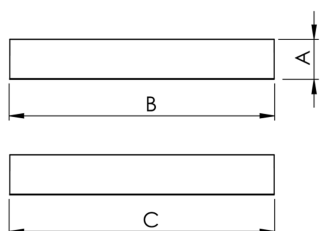

MINOTAURO HE QUADRADA SOBREPOR 600 PS TRANSLUCIDO 41W LUMINAMAX-1 3000K IRC80 (OPÇÕESPBE)

datasheet gerado em
20-06-26

REF.: MINOTAURO HE-QD-SB-X-DFPSTRANSL-41-LUMINAMAX-1-30-80-600-(OPÇÕESPBE)

A = 55mm | B = 600mm | C = 600mm

IMPORTANTE: ENSAIOS REALIZADOS A 25°C

Aplicação	Ambiente interno
Instalação	Sobrepor
Altura	55
Largura	600
Comprimento	600
IP	20
Corpo	Alumínio
Cor	Branca, Preta ou Especial
Ótica principal	Difusor
Potência	41W
Fluxo Luminária	5662lm
Intensidade	1692cd
Eficácia	138lm/W
Facho	Difuso
CCT	3000K
IRC	>80
Tensão	220V
Dimerização	Liga/Desliga, Dali ou 0-10
Garantia	5 anos
UGR	Espaçamento 1m (4H/8H) - >24/>24
Tipo de LED	Luminamax
Vida útil	50.000 (ta<25°C)
Eficácia do LED	186lm/W
Fluxo Luminoso do LED	7131lm
Potência do LED	38,4W