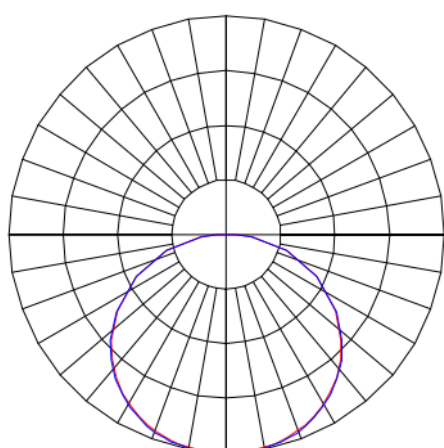

REF.: MINOTAURO HE-QD-SB-X-DFPSTRANSL-41-LUMINAMAX-1-30-80-600-(OPÇÕESPBE)

A = 55mm | B = 600mm | C = 600mm

IMPORTANTE: ENSAIOS REALIZADOS A 25°C

Luminária quadrada de sobrepor, 41W 3000K IRC>80. Corpo em alumínio. Acabamento branco, preto ou especial. Controle óptico principal através de difusor em poliestireno translúcido. Luminária grau de proteção IP-20. Tensão de trabalho 220V.

Aplicação	Ambiente interno
Instalação	Sobrepor
Altura	55
Largura	600
Comprimento	600
IP	20
Corpo	Alumínio
Cor	Branca, Preta ou Especial
Ótica principal	Difusor
Potência	41W
Fluxo Luminária	5662lm
Intensidade	1692cd
Eficácia	138lm/W
Facho	Difuso
CCT	3000K
IRC	>80
Tensão	220V
Dimerização	Liga/Desliga, Dali ou 0-10
Garantia	5 anos
UGR	Espaçamento 1m (4H/8H) - >24/>24
Tipo de LED	Luminamax
Vida útil	50.000 (ta<25°C)
Eficácia do LED	186lm/W
Fluxo Luminoso do LED	7131lm
Potência do LED	38,4W