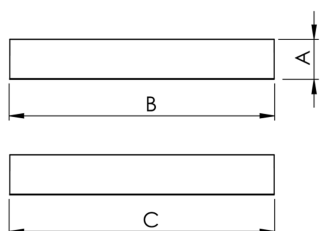

# MINOTAURO HE QUADRADA SOBREPOR 600 PS TRANSLUCIDO 41W LUMINAMAX-1 4000K IRC80 (OPÇÕESPBE)

datasheet gerado em  
20-06-26

REF.: MINOTAURO HE-QD-SB-X-DFPSTRANSL-41-LUMINAMAX-1-40-80-600-(OPÇÕESPBE)

A = 55mm | B = 600mm | C = 600mm

IMPORTANTE: ENSAIOS REALIZADOS A 25°C

Aplicação	Ambiente interno
Instalação	Sobrepor
Altura	55
Largura	600
Comprimento	600
IP	20
Corpo	Alumínio
Cor	Branca, Preta ou Especial
Ótica principal	Difusor
Potência	41W
Fluxo Luminária	5811lm
Intensidade	1737cd
Eficácia	142lm/W
Facho	Difuso
CCT	4000K
IRC	>80
Tensão	220V
Dimerização	Liga/Desliga, Dali ou 0-10
Garantia	5 anos
UGR	Espaçamento 1m (4H/8H) - >24/>25
Tipo de LED	Luminamax
Vida útil	50.000 (ta<25°C)
Eficácia do LED	191lm/W
Fluxo Luminoso do LED	7319lm
Potência do LED	38,4W