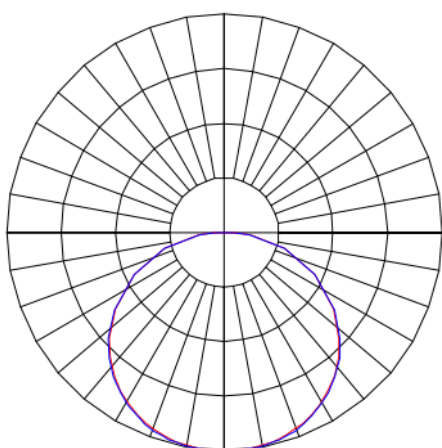

# MINOTAURO HE QUADRADA SOBREPOR 600 PS TRANSLUCIDO 41W LUMINAMAX-1 4000K IRC80 (OPÇÕESPBE)

datasheet gerado em  
20-06-26

REF.: MINOTAURO HE-QD-SB-X-DFPSTRANSL-41-LUMINAMAX-1-40-80-600-(OPÇÕESPBE)

A = 55mm | B = 600mm | C = 600mm

IMPORTANTE: ENSAIOS REALIZADOS A 25°C

Aplicação	Ambiente interno
Instalação	Sobrepor
Altura	55
Largura	600
Comprimento	600
IP	20
Corpo	Alumínio
Cor	Branca, Preta ou Especial
Ótica principal	Difusor
Potência	41W
Fluxo Luminária	5811lm
Intensidade	1737cd
Eficácia	142lm/W
Facho	Difuso
CCT	4000K
IRC	>80
Tensão	220V
Dimerização	Liga/Desliga, Dali ou 0-10
Garantia	5 anos
UGR	Espaçamento 1m (4H/8H) - >24/>25
Tipo de LED	Luminamax
Vida útil	50.000 (ta<25°C)
Eficácia do LED	191lm/W
Fluxo Luminoso do LED	7319lm
Potência do LED	38,4W