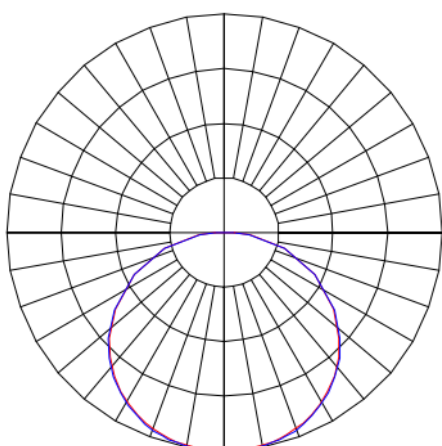

# MINOTAURO HE QUADRADA SOBREPOR 600 PS TRANSLUCIDO 41W LUMINAMAX-1 5000K IRC80 (OPÇÕESPBE)

datasheet gerado em  
20-06-26

REF.: MINOTAURO HE-QD-SB-X-DFPSTRANSL-41-LUMINAMAX-1-50-80-600-(OPÇÕESPBE)

A = 55mm | B = 600mm | C = 600mm

IMPORTANTE: ENSAIOS REALIZADOS A 25°C

Aplicação	Ambiente interno
Instalação	Sobrepor
Altura	55
Largura	600
Comprimento	600
IP	20
Corpo	Alumínio
Cor	Branca, Preta ou Especial
Ótica principal	Difusor
Potência	41W
Fluxo Luminária	5813lm
Intensidade	1737cd
Eficácia	142lm/W
Facho	Difuso
CCT	5000K
IRC	>80
Tensão	220V
Dimerização	Liga/Desliga, Dali ou 0-10
Garantia	5 anos
UGR	Espaçamento 1m (4H/8H) - >24/>25
Tipo de LED	Luminamax
Vida útil	50.000 (ta<25°C)
Eficácia do LED	191lm/W
Fluxo Luminoso do LED	7322lm
Potência do LED	38,4W