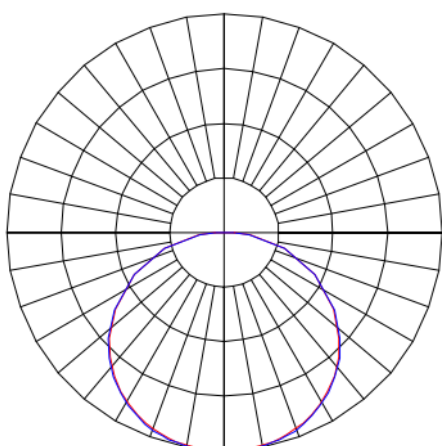

MINOTAURO HE QUADRADA SOBREPOR 600 PS TRANSLUCIDO 41W LUMINAMAX-1 5000K IRC80 (OPÇÕESPBE)

datasheet gerado em
06-05-26

REF.: MINOTAURO HE-QD-SB-X-DFPSTRANSL-41-LUMINAMAX-1-50-80-600-(OPÇÕESPBE)

A = 55mm | B = 600mm | C = 600mm

IMPORTANTE: ENSAIOS REALIZADOS A 25°C

Luminária quadrada de sobrepor, 41W 5000K IRC>80. Corpo em alumínio. Acabamento branco, preto ou especial. Controle óptico principal através de difusor em poliestireno translúcido. Luminária grau de proteção IP-20. Tensão de trabalho 220V.

Aplicação	Ambiente interno
Instalação	Sobrepor
Altura	55
Largura	600
Comprimento	600
IP	20
Corpo	Alumínio
Cor	Branca, Preta ou Especial
Ótica principal	Difusor
Potência	41W
Fluxo Luminária	5813lm
Intensidade	1737cd
Eficácia	142lm/W
Facho	Difuso
CCT	5000K
IRC	>80
Tensão	220V
Dimerização	Liga/Desliga, Dali ou 0-10
Garantia	5 anos
UGR	Espaçamento 1m (4H/8H) - >24/>25
Tipo de LED	Luminamax
Vida útil	50.000 (ta<25°C)
Eficácia do LED	191lm/W
Fluxo Luminoso do LED	7322lm
Potência do LED	38,4W