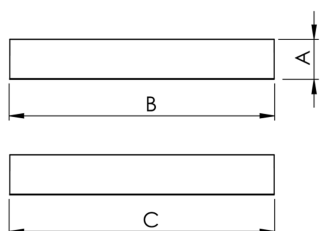

# MINOTAURO HE QUADRADA SOBREPOR 600 PS TRANSLUCIDO 41W LUMINAMAX-1 5000K IRC80 (OPÇÕESPBE)

datasheet gerado em  
20-06-26

REF.: MINOTAURO HE-QD-SB-X-DFPSTRANSL-41-LUMINAMAX-1-50-80-600-(OPÇÕESPBE)

A = 55mm | B = 600mm | C = 600mm

IMPORTANTE: ENSAIOS REALIZADOS A 25°C

Aplicação	Ambiente interno
Instalação	Sobrepor
Altura	55
Largura	600
Comprimento	600
IP	20
Corpo	Alumínio
Cor	Branca, Preta ou Especial
Ótica principal	Difusor
Potência	41W
Fluxo Luminária	5813lm
Intensidade	1737cd
Eficácia	142lm/W
Facho	Difuso
CCT	5000K
IRC	>80
Tensão	220V
Dimerização	Liga/Desliga, Dali ou 0-10
Garantia	5 anos
UGR	Espaçamento 1m (4H/8H) - >24/>25
Tipo de LED	Luminamax
Vida útil	50.000 (ta<25°C)
Eficácia do LED	191lm/W
Fluxo Luminoso do LED	7322lm
Potência do LED	38,4W