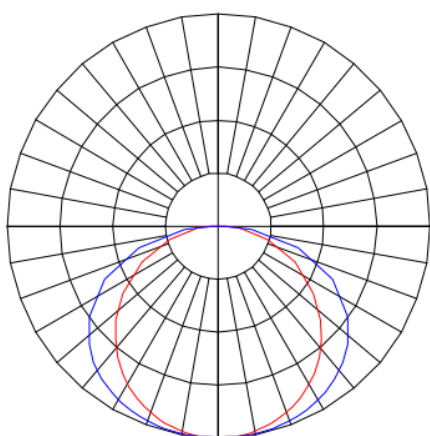

# MINOTAURO HE RETANGULAR EMBUTIR 210X1243 GESSO PS TRANSLUCIDO 21W LUMINACHROMA-1 3000K IRC95 (OPÇÃOESPBE)

datasheet gerado em  
06-05-26

REF.: MINOTAURO HE-RT-EM-GE-DFPSTRANSL-21-LUMINACHROMA-1-30-95-210X1243-(OPÇÃOESPBE)

A = 55mm | B = 210mm | C = 1243mm

IMPORTANTE: ENSAIOS REALIZADOS A 25°C

Luminária retangular de embutir em forro de gesso, 21W 3000K IRC>95. Corpo em alumínio. Acabamento branco, preto ou especial. Controle óptico principal através de difusor em poliestireno translúcido. Luminária grau de proteção IP-20. Tensão de trabalho 220V.

Aplicação	Ambiente interno
Instalação	Embutir Gesso
Altura	55
Largura	210
Comprimento	1243
IP	20
Corpo	Alumínio
Cor	Branca, Preta ou Especial
Ótica principal	Difusor
Potência	21W
Fluxo Luminária	1949lm
Intensidade	575cd
Eficácia	93lm/W
Facho	Difuso
CCT	3000K
IRC	>95
Tensão	220V
Dimerização	Liga/Desliga, Dali ou 0-10
Garantia	5 anos
UGR	Espaçamento 1m (4H/8H) - >24/>22
Tipo de LED	Luminachroma
Vida útil	50.000 (ta<25°C)
Eficácia do LED	137lm/W
Fluxo Luminoso do LED	2759lm
Potência do LED	20,1W