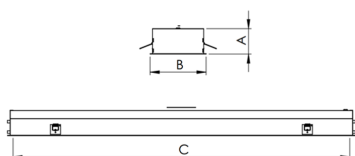

# MINOTAURO HE RETANGULAR EMBUTIR 210X1243 GESSO PS TRANSLUCIDO 21W LUMINACHROMA-1 3000K IRC95 (OPÇÃOESPBE)

datasheet gerado em  
06-05-26

REF.: MINOTAURO HE-RT-EM-GE-DFPSTRANSL-21-LUMINACHROMA-1-30-95-210X1243-(OPÇÃOESPBE)

A = 55mm | B = 210mm | C = 1243mm

IMPORTANTE: ENSAIOS REALIZADOS A 25°C

Luminária retangular de embutir em forro de gesso, 21W 3000K IRC>95. Corpo em alumínio. Acabamento branco, preto ou especial. Controle óptico principal através de difusor em poliestireno translúcido. Luminária grau de proteção IP-20. Tensão de trabalho 220V.

Aplicação	Ambiente interno
Instalação	Embutir Gesso
Altura	55
Largura	210
Comprimento	1243
IP	20
Corpo	Alumínio
Cor	Branca, Preta ou Especial
Ótica principal	Difusor
Potência	21W
Fluxo Luminária	1949lm
Intensidade	575cd
Eficácia	93lm/W
Facho	Difuso
CCT	3000K
IRC	>95
Tensão	220V
Dimerização	Liga/Desliga, Dali ou 0-10
Garantia	5 anos
UGR	Espaçamento 1m (4H/8H) - >24/>22
Tipo de LED	Luminachroma
Vida útil	50.000 (ta<25°C)
Eficácia do LED	137lm/W
Fluxo Luminoso do LED	2759lm
Potência do LED	20,1W