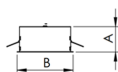

A = 55mm | B = 210mm | C = 618mm

IMPORTANTE: ENSAIOS REALIZADOS A 25°C

Aplicação	Ambiente interno
Instalação	Embutir Gesso
Altura	55
Largura	210
Comprimento	618
IP	20
Corpo	Alumínio
Cor	Branca, Preta ou Especial
Ótica principal	Difusor
Potência	21W
Fluxo Luminária	1806lm
Intensidade	524cd
Eficácia	86lm/W
Facho	Difuso
CCT	3000K
IRC	>95
Tensão	220V
Dimerização	Liga/Desliga, Dali ou 0-10
Garantia	5 anos
UGR	Espaçamento 1m (4H/8H) - >26/>24
Tipo de LED	Luminachroma
Vida útil	50.000 (ta<25°C)
Eficácia do LED	137lm/W
Fluxo Luminoso do LED	2759lm
Potência do LED	20,1W