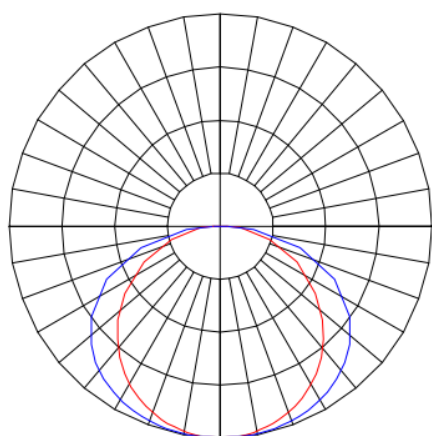

MINOTAURO HE RETANGULAR EMBUTIR 210X618 GESSO PS TRANSLUCIDO 21W LUMINACHROMA-1 3000K IRC95 (OPÇÕESPBE)

datasheet gerado em
21-06-26

REF.: MINOTAURO HE-RT-EM-GE-DFPSTRANSL-21-LUMINACHROMA-1-30-95-210X618-(OPÇÕESPBE)

A = 55mm | B = 210mm | C = 618mm

IMPORTANTE: ENSAIOS REALIZADOS A 25°C

Aplicação	Ambiente interno
Instalação	Embutir Gesso
Altura	55
Largura	210
Comprimento	618
IP	20
Corpo	Alumínio
Cor	Branca, Preta ou Especial
Ótica principal	Difusor
Potência	21W
Fluxo Luminária	1806lm
Intensidade	524cd
Eficácia	86lm/W
Facho	Difuso
CCT	3000K
IRC	>95
Tensão	220V
Dimerização	Liga/Desliga, Dali ou 0-10
Garantia	5 anos
UGR	Espaçamento 1m (4H/8H) - >26/>24
Tipo de LED	Luminachroma
Vida útil	50.000 (ta<25°C)
Eficácia do LED	137lm/W
Fluxo Luminoso do LED	2759lm
Potência do LED	20,1W