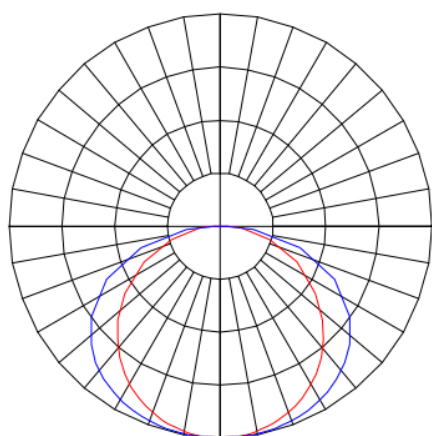

MINOTAURO HE RETANGULAR EMBUTIR 210X1243 GESSO PS TRANSLUCIDO 21W LUMINACHROMA-1 4000K IRC95 (OPÇÕESPBE)

datasheet gerado em
21-06-26

REF.: MINOTAURO HE-RT-EM-GE-DFPSTRANSL-21-LUMINACHROMA-1-40-95-210X1243-(OPÇÕESPBE)

A = 55mm | B = 210mm | C = 1243mm

IMPORTANTE: ENSAIOS REALIZADOS A 25°C

Aplicação	Ambiente interno
Instalação	Embutir Gesso
Altura	55
Largura	210
Comprimento	1243
IP	20
Corpo	Alumínio
Cor	Branca, Preta ou Especial
Ótica principal	Difusor
Potência	21W
Fluxo Luminária	2000lm
Intensidade	590cd
Eficácia	95lm/W
Facho	Difuso
CCT	4000K
IRC	>95
Tensão	220V
Dimerização	Liga/Desliga, Dali ou 0-10
Garantia	5 anos
UGR	Espaçamento 1m (4H/8H) - >24/>22
Tipo de LED	Luminachroma
Vida útil	50.000 (ta<25°C)
Eficácia do LED	141lm/W
Fluxo Luminoso do LED	2831lm
Potência do LED	20,1W