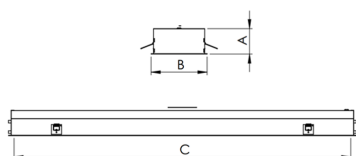

MINOTAURO HE RETANGULAR EMBUTIR 210X1243 GESSO PS TRANSLUCIDO 21W LUMINACHROMA-1 4000K IRC95 (OPÇÕESPBE)

datasheet gerado em
21-06-26

REF.: MINOTAURO HE-RT-EM-GE-DFPSTRANSL-21-LUMINACHROMA-1-40-95-210X1243-(OPÇÕESPBE)

A = 55mm | B = 210mm | C = 1243mm

IMPORTANTE: ENSAIOS REALIZADOS A 25°C

Aplicação	Ambiente interno
Instalação	Embutir Gesso
Altura	55
Largura	210
Comprimento	1243
IP	20
Corpo	Alumínio
Cor	Branca, Preta ou Especial
Ótica principal	Difusor
Potência	21W
Fluxo Luminária	2000lm
Intensidade	590cd
Eficácia	95lm/W
Facho	Difuso
CCT	4000K
IRC	>95
Tensão	220V
Dimerização	Liga/Desliga, Dali ou 0-10
Garantia	5 anos
UGR	Espaçamento 1m (4H/8H) - >24/>22
Tipo de LED	Luminachroma
Vida útil	50.000 (ta<25°C)
Eficácia do LED	141lm/W
Fluxo Luminoso do LED	2831lm
Potência do LED	20,1W