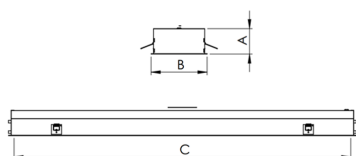

MINOTAURO HE RETANGULAR EMBUTIR 210X618 GESSO PS TRANSLUCIDO 21W LUMINAMAX-1 3000K IRC80 (OPÇÕESPBE)

datasheet gerado em
06-05-26

REF.: MINOTAURO HE-RT-EM-GE-DFPSTRANSL-21-LUMINAMAX-1-30-80-210X618-(OPÇÕESPBE)

A = 55mm | B = 210mm | C = 618mm

IMPORTANTE: ENSAIOS REALIZADOS A 25°C

Luminária retangular de embutir em forro de gesso, 21W 3000K IRC>80. Corpo em alumínio. Acabamento branco, preto ou especial. Controle óptico principal através de difusor em poliestireno translúcido. Luminária grau de proteção IP-20. Tensão de trabalho 220V.

Aplicação	Ambiente interno
Instalação	Embutir Gesso
Altura	55
Largura	210
Comprimento	618
IP	20
Corpo	Alumínio
Cor	Branca, Preta ou Especial
Ótica principal	Difusor
Potência	21W
Fluxo Luminária	2447lm
Intensidade	709cd
Eficácia	117lm/W
Facho	Difuso
CCT	3000K
IRC	>80
Tensão	220V
Dimerização	Liga/Desliga, Dali ou 0-10
Garantia	5 anos
UGR	Espaçamento 1m (4H/8H) - >27/>25
Tipo de LED	Luminamax
Vida útil	50.000 (ta<25°C)
Eficácia do LED	186lm/W
Fluxo Luminoso do LED	3737lm
Potência do LED	20,1W