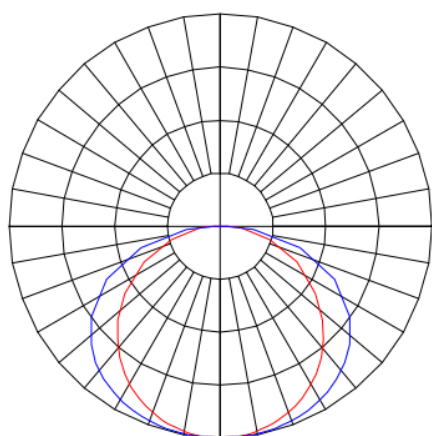

MINOTAURO HE RETANGULAR EMBUTIR 210X618 GESSO PS TRANSLUCIDO 21W LUMINAMAX-1 3000K IRC80 (OPÇÕESPBE)

datasheet gerado em
06-05-26

REF.: MINOTAURO HE-RT-EM-GE-DFPSTRANSL-21-LUMINAMAX-1-30-80-210X618-(OPÇÕESPBE)

A = 55mm | B = 210mm | C = 618mm

IMPORTANTE: ENSAIOS REALIZADOS A 25°C

Luminária retangular de embutir em forro de gesso, 21W 3000K IRC>80. Corpo em alumínio. Acabamento branco, preto ou especial. Controle óptico principal através de difusor em poliestireno translúcido. Luminária grau de proteção IP-20. Tensão de trabalho 220V.

Aplicação	Ambiente interno
Instalação	Embutir Gesso
Altura	55
Largura	210
Comprimento	618
IP	20
Corpo	Alumínio
Cor	Branca, Preta ou Especial
Ótica principal	Difusor
Potência	21W
Fluxo Luminária	2447lm
Intensidade	709cd
Eficácia	117lm/W
Facho	Difuso
CCT	3000K
IRC	>80
Tensão	220V
Dimerização	Liga/Desliga, Dali ou 0-10
Garantia	5 anos
UGR	Espaçamento 1m (4H/8H) - >27/>25
Tipo de LED	Luminamax
Vida útil	50.000 (ta<25°C)
Eficácia do LED	186lm/W
Fluxo Luminoso do LED	3737lm
Potência do LED	20,1W