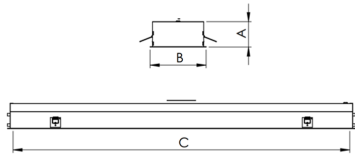

MINOTAURO HE RETANGULAR EMBUTIR 210X1243 GESSO PS TRANSLUCIDO 21W LUMINAMAX-1 4000K IRC80 (OPÇÕESPBE)

datasheet gerado em
06-05-26

REF.: MINOTAURO HE-RT-EM-GE-DFPSTRANSL-21-LUMINAMAX-1-40-80-210X1243-(OPÇÕESPBE)

A = 55mm | B = 210mm | C = 1243mm

IMPORTANTE: ENSAIOS REALIZADOS A 25°C

Luminária retangular de embutir em forro de gesso, 21W 4000K IRC>80. Corpo em alumínio. Acabamento branco, preto ou especial. Controle óptico principal através de difusor em poliestireno translúcido. Luminária grau de proteção IP-20. Tensão de trabalho 220V.

Aplicação	Ambiente interno
Instalação	Embutir Gesso
Altura	55
Largura	210
Comprimento	1243
IP	20
Corpo	Alumínio
Cor	Branca, Preta ou Especial
Ótica principal	Difusor
Potência	21W
Fluxo Luminária	2709lm
Intensidade	799cd
Eficácia	129lm/W
Facho	Difuso
CCT	4000K
IRC	>80
Tensão	220V
Dimerização	Liga/Desliga, Dali ou 0-10
Garantia	5 anos
UGR	Espaçamento 1m (4H/8H) - >25/>23
Tipo de LED	Luminamax
Vida útil	50.000 (ta<25°C)
Eficácia do LED	191lm/W
Fluxo Luminoso do LED	3835lm
Potência do LED	20,1W