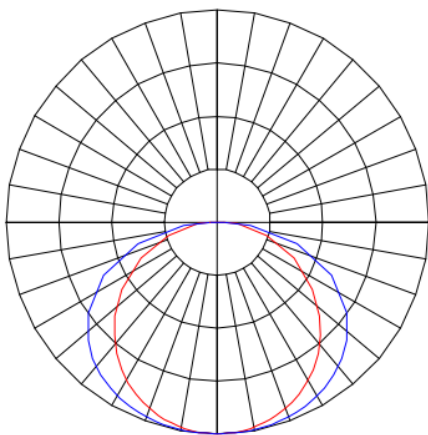

MINOTAURO HE RETANGULAR EMBUTIR 210X1243 GESSO PS TRANSLUCIDO 21W LUMINAMAX-1 4000K IRC80 (OPÇÕESPBE)

datasheet gerado em
06-05-26

REF.: MINOTAURO HE-RT-EM-GE-DFPSTRANSL-21-LUMINAMAX-1-40-80-210X1243-(OPÇÕESPBE)

A = 55mm | B = 210mm | C = 1243mm

IMPORTANTE: ENSAIOS REALIZADOS A 25°C

Luminária retangular de embutir em forro de gesso, 21W 4000K IRC>80. Corpo em alumínio. Acabamento branco, preto ou especial. Controle óptico principal através de difusor em poliestireno translúcido. Luminária grau de proteção IP-20. Tensão de trabalho 220V.

Aplicação	Ambiente interno
Instalação	Embutir Gesso
Altura	55
Largura	210
Comprimento	1243
IP	20
Corpo	Alumínio
Cor	Branca, Preta ou Especial
Ótica principal	Difusor
Potência	21W
Fluxo Luminária	2709lm
Intensidade	799cd
Eficácia	129lm/W
Facho	Difuso
CCT	4000K
IRC	>80
Tensão	220V
Dimerização	Liga/Desliga, Dali ou 0-10
Garantia	5 anos
UGR	Espaçamento 1m (4H/8H) - >25/>23
Tipo de LED	Luminamax
Vida útil	50.000 (ta<25°C)
Eficácia do LED	191lm/W
Fluxo Luminoso do LED	3835lm
Potência do LED	20,1W