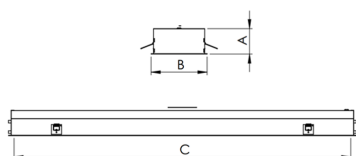

# MINOTAURO HE RETANGULAR EMBUTIR 210X618 GESSO PS TRANSLUCIDO 21W LUMINAMAX-1 4000K IRC80 (OPÇÕESPBE)

datasheet gerado em  
21-06-26

REF.: MINOTAURO HE-RT-EM-GE-DFPSTRANSL-21-LUMINAMAX-1-40-80-210X618-(OPÇÕESPBE)

A = 55mm | B = 210mm | C = 618mm

IMPORTANTE: ENSAIOS REALIZADOS A 25°C

Aplicação	Ambiente interno
Instalação	Embutir Gesso
Altura	55
Largura	210
Comprimento	618
IP	20
Corpo	Alumínio
Cor	Branca, Preta ou Especial
Ótica principal	Difusor
Potência	21W
Fluxo Luminária	2511lm
Intensidade	728cd
Eficácia	120lm/W
Facho	Difuso
CCT	4000K
IRC	>80
Tensão	220V
Dimerização	Liga/Desliga, Dali ou 0-10
Garantia	5 anos
UGR	Espaçamento 1m (4H/8H) - >27/>25
Tipo de LED	Luminamax
Vida útil	50.000 (ta<25°C)
Eficácia do LED	191lm/W
Fluxo Luminoso do LED	3835lm
Potência do LED	20,1W