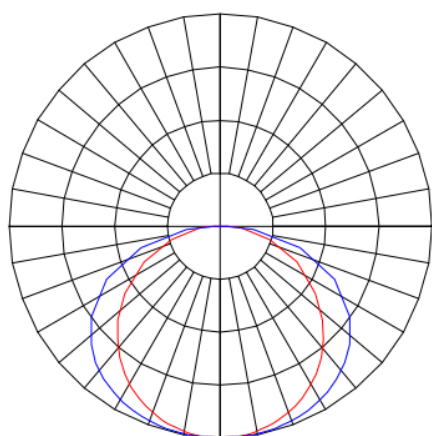

# MINOTAURO HE RETANGULAR EMBUTIR 210X618 GESSO PS TRANSLUCIDO 21W LUMINAMAX-1 4000K IRC80 (OPÇÕESPBE)

datasheet gerado em  
21-06-26

REF.: MINOTAURO HE-RT-EM-GE-DFPSTRANSL-21-LUMINAMAX-1-40-80-210X618-(OPÇÕESPBE)

A = 55mm | B = 210mm | C = 618mm

IMPORTANTE: ENSAIOS REALIZADOS A 25°C

Aplicação	Ambiente interno
Instalação	Embutir Gesso
Altura	55
Largura	210
Comprimento	618
IP	20
Corpo	Alumínio
Cor	Branca, Preta ou Especial
Ótica principal	Difusor
Potência	21W
Fluxo Luminária	2511lm
Intensidade	728cd
Eficácia	120lm/W
Facho	Difuso
CCT	4000K
IRC	>80
Tensão	220V
Dimerização	Liga/Desliga, Dali ou 0-10
Garantia	5 anos
UGR	Espaçamento 1m (4H/8H) - >27/>25
Tipo de LED	Luminamax
Vida útil	50.000 (ta<25°C)
Eficácia do LED	191lm/W
Fluxo Luminoso do LED	3835lm
Potência do LED	20,1W