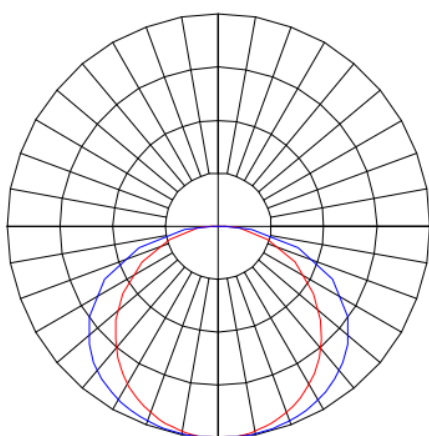

MINOTAURO HE RETANGULAR EMBUTIR 210X1243 GESSO PS TRANSLUCIDO 41W LUMINACHROMA-1 3000K IRC95 (OPÇÃO SPBE)

datasheet gerado em
06-05-26

REF.: MINOTAURO HE-RT-EM-GE-DFPSTRANSL-41-LUMINACHROMA-1-30-95-210X1243-(OPÇÃO SPBE)

A = 55mm | B = 210mm | C = 1243mm

IMPORTANTE: ENSAIOS REALIZADOS A 25°C

Luminária retangular de embutir em forro de gesso, 41W 3000K IRC>95. Corpo em alumínio. Acabamento branco, preto ou especial. Controle óptico principal através de difusor em poliestireno translúcido. Luminária grau de proteção IP-20. Tensão de trabalho 220V.

Aplicação	Ambiente interno
Instalação	Embutir Gesso
Altura	55
Largura	210
Comprimento	1243
IP	20
Corpo	Alumínio
Cor	Branca, Preta ou Especial
Ótica principal	Difusor
Potência	41W
Fluxo Luminária	3783lm
Intensidade	1102cd
Eficácia	92lm/W
Facho	Difuso
CCT	3000K
IRC	>95
Tensão	220V
Dimerização	Liga/Desliga, Dali ou 0-10
Garantia	5 anos
UGR	Espaçamento 1m (4H/8H) - >27/>24
Tipo de LED	Luminachroma
Vida útil	50.000 (ta<25°C)
Eficácia do LED	137lm/W
Fluxo Luminoso do LED	5265lm
Potência do LED	38,4W