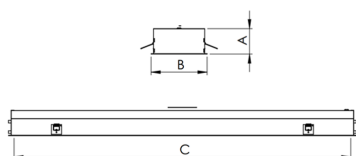

# MINOTAURO HE RETANGULAR EMBUTIR 210X1243 GESSO PS TRANSLUCIDO 41W LUMINACHROMA-1 3000K IRC95 (OPÇÕESPBE)

datasheet gerado em  
21-06-26

REF.: MINOTAURO HE-RT-EM-GE-DFPSTRANSL-41-LUMINACHROMA-1-30-95-210X1243-(OPÇÕESPBE)

A = 55mm | B = 210mm | C = 1243mm

**IMPORTANTE: ENSAIOS REALIZADOS A 25°C**

Aplicação	Ambiente interno
Instalação	Embutir Gesso
Altura	55
Largura	210
Comprimento	1243
IP	20
Corpo	Alumínio
Cor	Branca, Preta ou Especial
Ótica principal	Difusor
Potência	41W
Fluxo Luminária	3783lm
Intensidade	1102cd
Eficácia	92lm/W
Facho	Difuso
CCT	3000K
IRC	>95
Tensão	220V
Dimerização	Liga/Desliga, Dali ou 0-10
Garantia	5 anos
UGR	Espaçamento 1m (4H/8H) - >27/>24
Tipo de LED	Luminachroma
Vida útil	50.000 (ta<25°C)
Eficácia do LED	137lm/W
Fluxo Luminoso do LED	5265lm
Potência do LED	38,4W