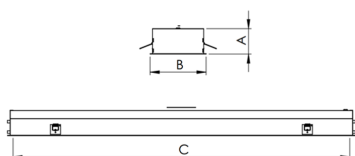

MINOTAURO HE RETANGULAR EMBUTIR 210X1243 GESSO PS TRANSLUCIDO 41W LUMINACHROMA-1 3000K IRC95 (OPÇÃO SPBE)

datasheet gerado em
06-05-26

REF.: MINOTAURO HE-RT-EM-GE-DFPSTRANSL-41-LUMINACHROMA-1-30-95-210X1243-(OPÇÃO SPBE)

A = 55mm | B = 210mm | C = 1243mm

IMPORTANTE: ENSAIOS REALIZADOS A 25°C

Luminária retangular de embutir em forro de gesso, 41W 3000K IRC>95. Corpo em alumínio. Acabamento branco, preto ou especial. Controle óptico principal através de difusor em poliestireno translúcido. Luminária grau de proteção IP-20. Tensão de trabalho 220V.

Aplicação	Ambiente interno
Instalação	Embutir Gesso
Altura	55
Largura	210
Comprimento	1243
IP	20
Corpo	Alumínio
Cor	Branca, Preta ou Especial
Ótica principal	Difusor
Potência	41W
Fluxo Luminária	3783lm
Intensidade	1102cd
Eficácia	92lm/W
Facho	Difuso
CCT	3000K
IRC	>95
Tensão	220V
Dimerização	Liga/Desliga, Dali ou 0-10
Garantia	5 anos
UGR	Espaçamento 1m (4H/8H) - >27/>24
Tipo de LED	Luminachroma
Vida útil	50.000 (ta<25°C)
Eficácia do LED	137lm/W
Fluxo Luminoso do LED	5265lm
Potência do LED	38,4W