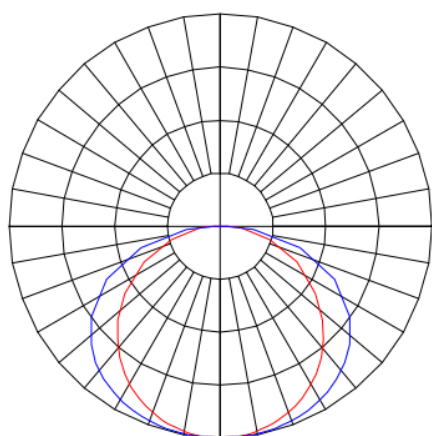

# MINOTAURO HE RETANGULAR EMBUTIR 210X1243 GESSO PS TRANSLUCIDO 41W LUMINACHROMA-1 3000K IRC95 (OPÇÕESPBE)

datasheet gerado em  
21-06-26

REF.: MINOTAURO HE-RT-EM-GE-DFPSTRANSL-41-LUMINACHROMA-1-30-95-210X1243-(OPÇÕESPBE)

A = 55mm | B = 210mm | C = 1243mm

**IMPORTANTE: ENSAIOS REALIZADOS A 25°C**

Aplicação	Ambiente interno
Instalação	Embutir Gesso
Altura	55
Largura	210
Comprimento	1243
IP	20
Corpo	Alumínio
Cor	Branca, Preta ou Especial
Ótica principal	Difusor
Potência	41W
Fluxo Luminária	3783lm
Intensidade	1102cd
Eficácia	92lm/W
Facho	Difuso
CCT	3000K
IRC	>95
Tensão	220V
Dimerização	Liga/Desliga, Dali ou 0-10
Garantia	5 anos
UGR	Espaçamento 1m (4H/8H) - >27/>24
Tipo de LED	Luminachroma
Vida útil	50.000 (ta<25°C)
Eficácia do LED	137lm/W
Fluxo Luminoso do LED	5265lm
Potência do LED	38,4W