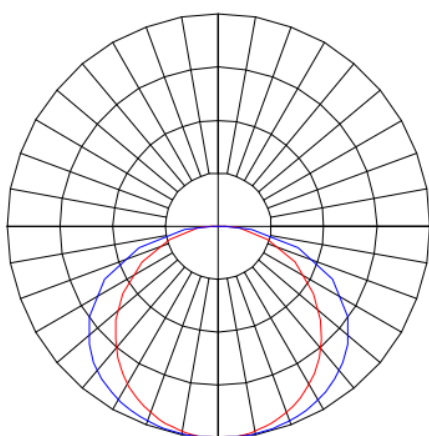

MINOTAURO HE RETANGULAR EMBUTIR 210X1243 GESSO PS TRANSLUCIDO 41W LUMINACHROMA-1 4000K IRC95 (OPÇÕESPBE)

datasheet gerado em
20-06-26

REF.: MINOTAURO HE-RT-EM-GE-DFPSTRANSL-41-LUMINACHROMA-1-40-95-210X1243-(OPÇÕESPBE)

A = 55mm | B = 210mm | C = 1243mm

IMPORTANTE: ENSAIOS REALIZADOS A 25°C

| | |
|-----------------------|----------------------------------|
| Aplicação | Ambiente interno |
| Instalação | Embutir Gesso |
| Altura | 55 |
| Largura | 210 |
| Comprimento | 1243 |
| IP | 20 |
| Corpo | Alumínio |
| Cor | Branca, Preta ou Especial |
| Ótica principal | Difusor |
| Potência | 41W |
| Fluxo Luminária | 3883lm |
| Intensidade | 1131cd |
| Eficácia | 95lm/W |
| Facho | Difuso |
| CCT | 4000K |
| IRC | >95 |
| Tensão | 220V |
| Dimerização | Liga/Desliga, Dali ou 0-10 |
| Garantia | 5 anos |
| UGR | Espaçamento 1m (4H/8H) - >27/>24 |
| Tipo de LED | Luminachroma |
| Vida útil | 50.000 (ta<25°C) |
| Eficácia do LED | 141lm/W |
| Fluxo Luminoso do LED | 5404lm |
| Potência do LED | 38,4W |