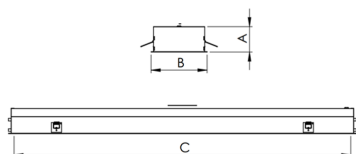

MINOTAURO HE RETANGULAR EMBUTIR 210X1243 GESSO PS TRANSLUCIDO 41W LUMINACHROMA-1 4000K IRC95 (OPÇÕESPBE)

datasheet gerado em
20-06-26

REF.: MINOTAURO HE-RT-EM-GE-DFPSTRANSL-41-LUMINACHROMA-1-40-95-210X1243-(OPÇÕESPBE)

A = 55mm | B = 210mm | C = 1243mm

IMPORTANTE: ENSAIOS REALIZADOS A 25°C

| | |
|-----------------------|----------------------------------|
| Aplicação | Ambiente interno |
| Instalação | Embutir Gesso |
| Altura | 55 |
| Largura | 210 |
| Comprimento | 1243 |
| IP | 20 |
| Corpo | Alumínio |
| Cor | Branca, Preta ou Especial |
| Ótica principal | Difusor |
| Potência | 41W |
| Fluxo Luminária | 3883lm |
| Intensidade | 1131cd |
| Eficácia | 95lm/W |
| Facho | Difuso |
| CCT | 4000K |
| IRC | >95 |
| Tensão | 220V |
| Dimerização | Liga/Desliga, Dali ou 0-10 |
| Garantia | 5 anos |
| UGR | Espaçamento 1m (4H/8H) - >27/>24 |
| Tipo de LED | Luminachroma |
| Vida útil | 50.000 (ta<25°C) |
| Eficácia do LED | 141lm/W |
| Fluxo Luminoso do LED | 5404lm |
| Potência do LED | 38,4W |