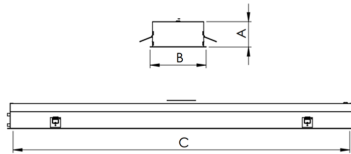

MINOTAURO HE RETANGULAR EMBUTIR 210X1243 GESSO PS TRANSLUCIDO 41W LUMINACHROMA-1 4000K IRC95 (OPÇÃO SPBE)

datasheet gerado em
06-05-26

REF.: MINOTAURO HE-RT-EM-GE-DFPSTRANSL-41-LUMINACHROMA-1-40-95-210X1243-(OPÇÃO SPBE)

A = 55mm | B = 210mm | C = 1243mm

IMPORTANTE: ENSAIOS REALIZADOS A 25°C

Luminária retangular de embutir em forro de gesso, 41W 4000K IRC>95. Corpo em alumínio. Acabamento branco, preto ou especial. Controle óptico principal através de difusor em poliestireno translúcido. Luminária grau de proteção IP-20. Tensão de trabalho 220V.

Aplicação	Ambiente interno
Instalação	Embutir Gesso
Altura	55
Largura	210
Comprimento	1243
IP	20
Corpo	Alumínio
Cor	Branca, Preta ou Especial
Ótica principal	Difusor
Potência	41W
Fluxo Luminária	3883lm
Intensidade	1131cd
Eficácia	95lm/W
Facho	Difuso
CCT	4000K
IRC	>95
Tensão	220V
Dimerização	Liga/Desliga, Dali ou 0-10
Garantia	5 anos
UGR	Espaçamento 1m (4H/8H) - >27/>24
Tipo de LED	Luminachroma
Vida útil	50.000 (ta<25°C)
Eficácia do LED	141lm/W
Fluxo Luminoso do LED	5404lm
Potência do LED	38,4W