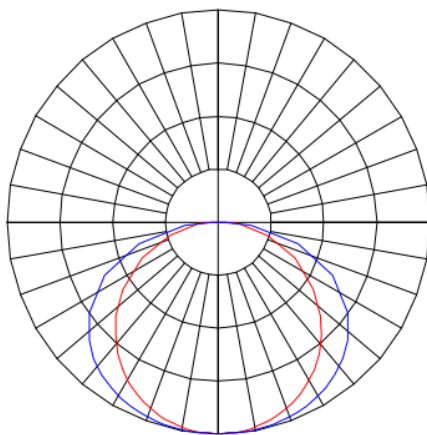

MINOTAURO HE RETANGULAR EMBUTIR 210X1243 GESSO PS TRANSLUCIDO 41W LUMINACHROMA-1 4000K IRC95 (OPÇÃO SPBE)

datasheet gerado em
06-05-26

REF.: MINOTAURO HE-RT-EM-GE-DFPSTRANSL-41-LUMINACHROMA-1-40-95-210X1243-(OPÇÃO SPBE)

A = 55mm | B = 210mm | C = 1243mm

IMPORTANTE: ENSAIOS REALIZADOS A 25°C

Luminária retangular de embutir em forro de gesso, 41W 4000K IRC>95. Corpo em alumínio. Acabamento branco, preto ou especial. Controle óptico principal através de difusor em poliestireno translúcido. Luminária grau de proteção IP-20. Tensão de trabalho 220V.

Aplicação	Ambiente interno
Instalação	Embutir Gesso
Altura	55
Largura	210
Comprimento	1243
IP	20
Corpo	Alumínio
Cor	Branca, Preta ou Especial
Ótica principal	Difusor
Potência	41W
Fluxo Luminária	3883lm
Intensidade	1131cd
Eficácia	95lm/W
Facho	Difuso
CCT	4000K
IRC	>95
Tensão	220V
Dimerização	Liga/Desliga, Dali ou 0-10
Garantia	5 anos
UGR	Espaçamento 1m (4H/8H) - >27/>24
Tipo de LED	Luminachroma
Vida útil	50.000 (ta<25°C)
Eficácia do LED	141lm/W
Fluxo Luminoso do LED	5404lm
Potência do LED	38,4W