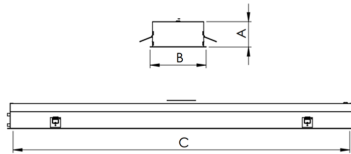

MINOTAURO HE RETANGULAR EMBUTIR 210X1243 GESSO PS TRANSLUCIDO 41W LUMINACHROMA-1 5000K IRC95 (OPÇÕESPBE)

datasheet gerado em
06-05-26

REF.: MINOTAURO HE-RT-EM-GE-DFPSTRANSL-41-LUMINACHROMA-1-50-95-210X1243-(OPÇÕESPBE)

A = 55mm | B = 210mm | C = 1243mm

IMPORTANTE: ENSAIOS REALIZADOS A 25°C

Luminária retangular de embutir em forro de gesso, 41W 5000K IRC>95. Corpo em alumínio. Acabamento branco, preto ou especial. Controle óptico principal através de difusor em poliestireno translúcido. Luminária grau de proteção IP-20. Tensão de trabalho 220V.

Aplicação	Ambiente interno
Instalação	Embutir Gesso
Altura	55
Largura	210
Comprimento	1243
IP	20
Corpo	Alumínio
Cor	Branca, Preta ou Especial
Ótica principal	Difusor
Potência	41W
Fluxo Luminária	3885lm
Intensidade	1132cd
Eficácia	95lm/W
Facho	Difuso
CCT	5000K
IRC	>95
Tensão	220V
Dimerização	Liga/Desliga, Dali ou 0-10
Garantia	5 anos
UGR	Espaçamento 1m (4H/8H) - >27/>24
Tipo de LED	Luminachroma
Vida útil	50.000 (ta<25°C)
Eficácia do LED	141lm/W
Fluxo Luminoso do LED	5406lm
Potência do LED	38,4W