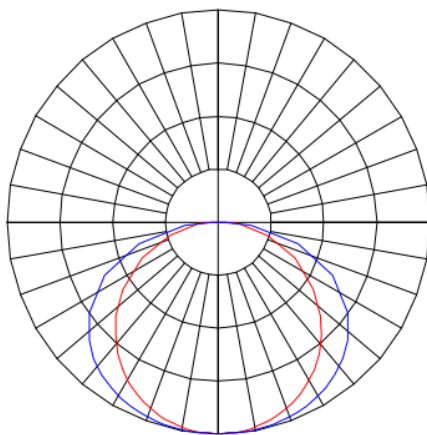

MINOTAURO HE RETANGULAR EMBUTIR 210X1243 GESSO PS TRANSLUCIDO 41W LUMINACHROMA-1 5000K IRC95 (OPÇÕESPBE)

datasheet gerado em
06-05-26

REF.: MINOTAURO HE-RT-EM-GE-DFPSTRANSL-41-LUMINACHROMA-1-50-95-210X1243-(OPÇÕESPBE)

A = 55mm | B = 210mm | C = 1243mm

IMPORTANTE: ENSAIOS REALIZADOS A 25°C

Luminária retangular de embutir em forro de gesso, 41W 5000K IRC>95. Corpo em alumínio. Acabamento branco, preto ou especial. Controle óptico principal através de difusor em poliestireno translúcido. Luminária grau de proteção IP-20. Tensão de trabalho 220V.

Aplicação	Ambiente interno
Instalação	Embutir Gesso
Altura	55
Largura	210
Comprimento	1243
IP	20
Corpo	Alumínio
Cor	Branca, Preta ou Especial
Ótica principal	Difusor
Potência	41W
Fluxo Luminária	3885lm
Intensidade	1132cd
Eficácia	95lm/W
Facho	Difuso
CCT	5000K
IRC	>95
Tensão	220V
Dimerização	Liga/Desliga, Dali ou 0-10
Garantia	5 anos
UGR	Espaçamento 1m (4H/8H) - >27/>24
Tipo de LED	Luminachroma
Vida útil	50.000 (ta<25°C)
Eficácia do LED	141lm/W
Fluxo Luminoso do LED	5406lm
Potência do LED	38,4W