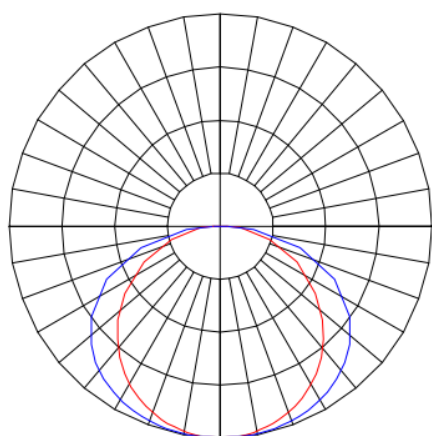

MINOTAURO HE RETANGULAR EMBUTIR 210X618 MODULADO PS TRANSLUCIDO 21W LUMINACHROMA-1 3000K IRC95 (OPÇÕESPBE)

datasheet gerado em
20-06-26

REF.: MINOTAURO HE-RT-EM-MD-DFPSTRANSL-21-LUMINACHROMA-1-30-95-210X618-(OPÇÕESPBE)

A = 55mm | B = 210mm | C = 618mm

IMPORTANTE: ENSAIOS REALIZADOS A 25°C

Aplicação	Ambiente interno
Instalação	Embutir Modulado
Altura	55
Largura	210
Comprimento	618
IP	20
Corpo	Alumínio
Cor	Branca, Preta ou Especial
Ótica principal	Difusor
Potência	21W
Fluxo Luminária	1806lm
Intensidade	524cd
Eficácia	86lm/W
Facho	Difuso
CCT	3000K
IRC	>95
Tensão	220V
Dimerização	Liga/Desliga, Dali ou 0-10
Garantia	5 anos
UGR	Espaçamento 1m (4H/8H) - >26/>24
Tipo de LED	Luminachroma
Vida útil	50.000 (ta<25°C)
Eficácia do LED	137lm/W
Fluxo Luminoso do LED	2759lm
Potência do LED	20,1W