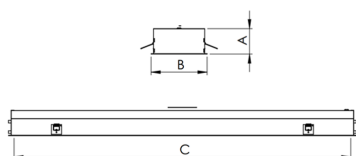

# MINOTAURO HE RETANGULAR EMBUTIR 210X1243 MODULADO PS TRANSLUCIDO 21W LUMINACHROMA-1 4000K IRC95 (OPÇÃO SPBE)

datasheet gerado em  
06-05-26

REF.: MINOTAURO HE-RT-EM-MD-DFPSTRANSL-21-LUMINACHROMA-1-40-95-210X1243-(OPÇÃO SPBE)

A = 55mm | B = 210mm | C = 1243mm

IMPORTANTE: ENSAIOS REALIZADOS A 25°C

Luminária retangular de embutir em forro modulado, 21W 4000K IRC>95. Corpo em alumínio. Acabamento branco, preto ou especial. Controle óptico principal através de difusor em poliestireno translúcido. Luminária grau de proteção IP-20. Tensão de trabalho 220V.

Aplicação	Ambiente interno
Instalação	Embutir Modulado
Altura	55
Largura	210
Comprimento	1243
IP	20
Corpo	Alumínio
Cor	Branca, Preta ou Especial
Ótica principal	Difusor
Potência	21W
Fluxo Luminária	2000lm
Intensidade	590cd
Eficácia	95lm/W
Facho	Difuso
CCT	4000K
IRC	>95
Tensão	220V
Dimerização	Liga/Desliga, Dali ou 0-10
Garantia	5 anos
UGR	Espaçamento 1m (4H/8H) - >24/>22
Tipo de LED	Luminachroma
Vida útil	50.000 (ta<25°C)
Eficácia do LED	141lm/W
Fluxo Luminoso do LED	283lm
Potência do LED	20,1W