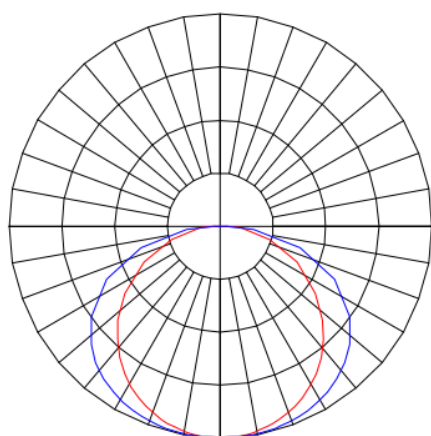

# MINOTAURO HE RETANGULAR EMBUTIR 210X1243 MODULADO PS TRANSLUCIDO 21W LUMINACHROMA-1 4000K IRC95 (OPÇÃO SPBE)

datasheet gerado em  
06-05-26

REF.: MINOTAURO HE-RT-EM-MD-DFPSTRANSL-21-LUMINACHROMA-1-40-95-210X1243-(OPÇÃO SPBE)

A = 55mm | B = 210mm | C = 1243mm

IMPORTANTE: ENSAIOS REALIZADOS A 25°C

Luminária retangular de embutir em forro modulado, 21W 4000K IRC>95. Corpo em alumínio. Acabamento branco, preto ou especial. Controle óptico principal através de difusor em poliestireno translúcido. Luminária grau de proteção IP-20. Tensão de trabalho 220V.

Aplicação	Ambiente interno
Instalação	Embutir Modulado
Altura	55
Largura	210
Comprimento	1243
IP	20
Corpo	Alumínio
Cor	Branca, Preta ou Especial
Ótica principal	Difusor
Potência	21W
Fluxo Luminária	2000lm
Intensidade	590cd
Eficácia	95lm/W
Facho	Difuso
CCT	4000K
IRC	>95
Tensão	220V
Dimerização	Liga/Desliga, Dali ou 0-10
Garantia	5 anos
UGR	Espaçamento 1m (4H/8H) - >24/>22
Tipo de LED	Luminachroma
Vida útil	50.000 (ta<25°C)
Eficácia do LED	141lm/W
Fluxo Luminoso do LED	283lm
Potência do LED	20,1W