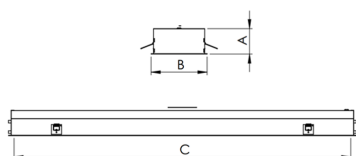

MINOTAURO HE RETANGULAR EMBUTIR 210X618 MODULADO PS TRANSLUCIDO 21W LUMINACHROMA-1 5000K IRC95 (OPÇÕESPBE)

datasheet gerado em
21-06-26

REF.: MINOTAURO HE-RT-EM-MD-DFPSTRANSL-21-LUMINACHROMA-1-50-95-210X618-(OPÇÕESPBE)

A = 55mm | B = 210mm | C = 618mm

IMPORTANTE: ENSAIOS REALIZADOS A 25°C

Aplicação	Ambiente interno
Instalação	Embutir Modulado
Altura	55
Largura	210
Comprimento	618
IP	20
Corpo	Alumínio
Cor	Branca, Preta ou Especial
Ótica principal	Difusor
Potência	21W
Fluxo Luminária	1855lm
Intensidade	538cd
Eficácia	88lm/W
Facho	Difuso
CCT	5000K
IRC	>95
Tensão	220V
Dimerização	Liga/Desliga, Dali ou 0-10
Garantia	5 anos
UGR	Espaçamento 1m (4H/8H) - >26/>24
Tipo de LED	Luminachroma
Vida útil	50.000 (ta<25°C)
Eficácia do LED	141lm/W
Fluxo Luminoso do LED	2832lm
Potência do LED	20,1W