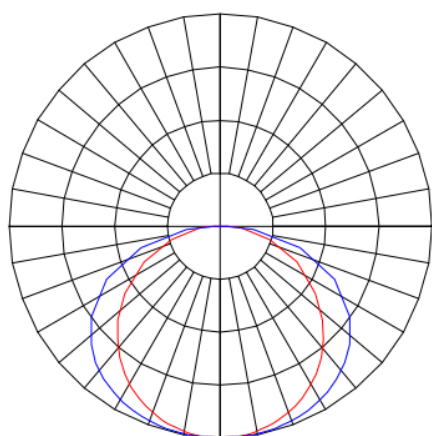

MINOTAURO HE RETANGULAR EMBUTIR 210X618 MODULADO PS TRANSLUCIDO 21W LUMINACHROMA-1 5000K IRC95 (OPÇÕESPBE)

datasheet gerado em
21-06-26

REF.: MINOTAURO HE-RT-EM-MD-DFPSTRANSL-21-LUMINACHROMA-1-50-95-210X618-(OPÇÕESPBE)

A = 55mm | B = 210mm | C = 618mm

IMPORTANTE: ENSAIOS REALIZADOS A 25°C

Aplicação	Ambiente interno
Instalação	Embutir Modulado
Altura	55
Largura	210
Comprimento	618
IP	20
Corpo	Alumínio
Cor	Branca, Preta ou Especial
Ótica principal	Difusor
Potência	21W
Fluxo Luminária	1855lm
Intensidade	538cd
Eficácia	88lm/W
Facho	Difuso
CCT	5000K
IRC	>95
Tensão	220V
Dimerização	Liga/Desliga, Dali ou 0-10
Garantia	5 anos
UGR	Espaçamento 1m (4H/8H) - >26/>24
Tipo de LED	Luminachroma
Vida útil	50.000 (ta<25°C)
Eficácia do LED	141lm/W
Fluxo Luminoso do LED	2832lm
Potência do LED	20,1W