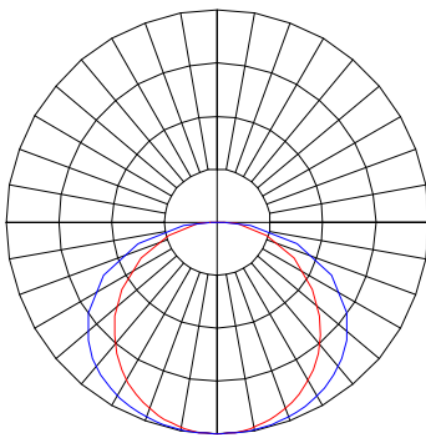

MINOTAURO HE RETANGULAR EMBUTIR 210X618 MODULADO PS TRANSLUCIDO 21W LUMINAMAX-1 4000K IRC80 (OPÇÃO SPBE)

datasheet gerado em
06-05-26

REF.: MINOTAURO HE-RT-EM-MD-DFPSTRANSL-21-LUMINAMAX-1-40-80-210X618-(OPÇÃO SPBE)

A = 55mm | B = 210mm | C = 618mm

IMPORTANTE: ENSAIOS REALIZADOS A 25°C

Luminária retangular de embutir em forro modulado, 21W 4000K IRC>80. Corpo em alumínio. Acabamento branco, preto ou especial. Controle óptico principal através de difusor em poliestireno translúcido. Luminária grau de proteção IP-20. Tensão de trabalho 220V.

Aplicação	Ambiente interno
Instalação	Embutir Modulado
Altura	55
Largura	210
Comprimento	618
IP	20
Corpo	Alumínio
Cor	Branca, Preta ou Especial
Ótica principal	Difusor
Potência	21W
Fluxo Luminária	2511lm
Intensidade	728cd
Eficácia	120lm/W
Facho	Difuso
CCT	4000K
IRC	>80
Tensão	220V
Dimerização	Liga/Desliga, Dali ou 0-10
Garantia	5 anos
UGR	Espaçamento 1m (4H/8H) - >27/>25
Tipo de LED	Luminamax
Vida útil	50.000 (ta<25°C)
Eficácia do LED	191lm/W
Fluxo Luminoso do LED	3835lm
Potência do LED	20,1W