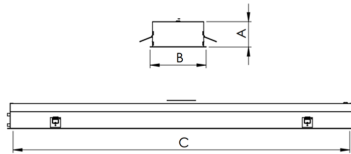

MINOTAURO HE RETANGULAR EMBUTIR 210X618 MODULADO PS TRANSLUCIDO 21W LUMINAMAX-1 4000K IRC80 (OPÇÃO SPBE)

datasheet gerado em
06-05-26

REF.: MINOTAURO HE-RT-EM-MD-DFPSTRANSL-21-LUMINAMAX-1-40-80-210X618-(OPÇÃO SPBE)

A = 55mm | B = 210mm | C = 618mm

IMPORTANTE: ENSAIOS REALIZADOS A 25°C

Luminária retangular de embutir em forro modulado, 21W 4000K IRC>80. Corpo em alumínio. Acabamento branco, preto ou especial. Controle óptico principal através de difusor em poliestireno translúcido. Luminária grau de proteção IP-20. Tensão de trabalho 220V.

Aplicação	Ambiente interno
Instalação	Embutir Modulado
Altura	55
Largura	210
Comprimento	618
IP	20
Corpo	Alumínio
Cor	Branca, Preta ou Especial
Ótica principal	Difusor
Potência	21W
Fluxo Luminária	2511lm
Intensidade	728cd
Eficácia	120lm/W
Facho	Difuso
CCT	4000K
IRC	>80
Tensão	220V
Dimerização	Liga/Desliga, Dali ou 0-10
Garantia	5 anos
UGR	Espaçamento 1m (4H/8H) - >27/>25
Tipo de LED	Luminamax
Vida útil	50.000 (ta<25°C)
Eficácia do LED	191lm/W
Fluxo Luminoso do LED	3835lm
Potência do LED	20,1W