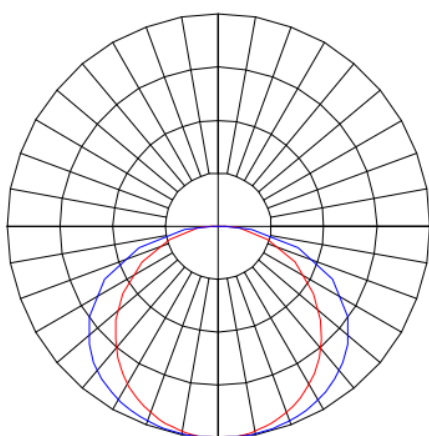

MINOTAURO HE RETANGULAR EMBUTIR 210X1243 MODULADO PS TRANSLUCIDO 21W LUMINAMAX-1 5000K IRC80 (OPÇÕESPBE)

datasheet gerado em
06-05-26

REF.: MINOTAURO HE-RT-EM-MD-DFPSTRANSL-21-LUMINAMAX-1-50-80-210X1243-(OPÇÕESPBE)

A = 55mm | B = 210mm | C = 1243mm

IMPORTANTE: ENSAIOS REALIZADOS A 25°C

Luminária retangular de embutir em forro modulado, 21W 5000K IRC>80. Corpo em alumínio. Acabamento branco, preto ou especial. Controle óptico principal através de difusor em poliestireno translúcido. Luminária grau de proteção IP-20. Tensão de trabalho 220V.

Aplicação	Ambiente interno
Instalação	Embutir Modulado
Altura	55
Largura	210
Comprimento	1243
IP	20
Corpo	Alumínio
Cor	Branca, Preta ou Especial
Ótica principal	Difusor
Potência	21W
Fluxo Luminária	2710lm
Intensidade	799cd
Eficácia	129lm/W
Facho	Difuso
CCT	5000K
IRC	>80
Tensão	220V
Dimerização	Liga/Desliga, Dali ou 0-10
Garantia	5 anos
UGR	Espaçamento 1m (4H/8H) - >25/>23
Tipo de LED	Luminamax
Vida útil	50.000 (ta<25°C)
Eficácia do LED	191lm/W
Fluxo Luminoso do LED	3836lm
Potência do LED	20,1W