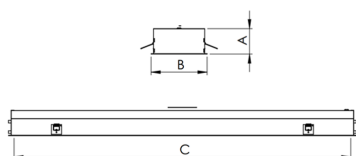

MINOTAURO HE RETANGULAR EMBUTIR 210X1243 MODULADO PS TRANSLUCIDO 41W LUMINAMAX-1 2700K IRC80 (OPÇÕESPBE)

datasheet gerado em
06-05-26

REF.: MINOTAURO HE-RT-EM-MD-DFPSTRANSL-41-LUMINAMAX-1-27-80-210X1243-(OPÇÕESPBE)

A = 55mm | B = 210mm | C = 1243mm

IMPORTANTE: ENSAIOS REALIZADOS A 25°C

Luminária retangular de embutir em forro modulado, 41W 2700K IRC>80. Corpo em alumínio. Acabamento branco, preto ou especial. Controle óptico principal através de difusor em poliestireno translúcido. Luminária grau de proteção IP-20. Tensão de trabalho 220V.

Aplicação	Ambiente interno
Instalação	Embutir Modulado
Altura	55
Largura	210
Comprimento	1243
IP	20
Corpo	Alumínio
Cor	Branca, Preta ou Especial
Ótica principal	Difusor
Potência	41W
Fluxo Luminária	4855lm
Intensidade	1414cd
Eficácia	118lm/W
Facho	Difuso
CCT	2700K
IRC	>80
Tensão	220V
Dimerização	Liga/Desliga, Dali ou 0-10
Garantia	5 anos
UGR	Espaçamento 1m (4H/8H) - >27/>25
Tipo de LED	Luminamax
Vida útil	50.000 (ta<25°C)
Eficácia do LED	176lm/W
Fluxo Luminoso do LED	6756lm
Potência do LED	38,4W