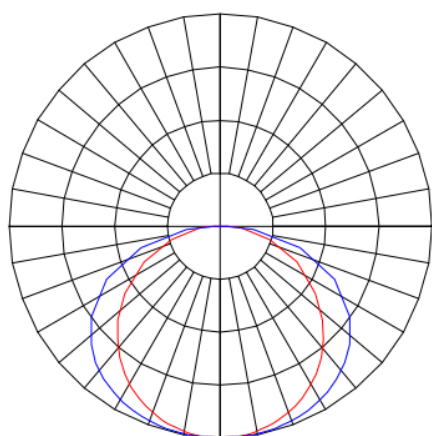

MINOTAURO HE RETANGULAR EMBUTIR 210X1243 MODULADO PS TRANSLUCIDO 41W LUMINAMAX-1 2700K IRC80 (OPÇÕESPBE)

datasheet gerado em
06-05-26

REF.: MINOTAURO HE-RT-EM-MD-DFPSTRANSL-41-LUMINAMAX-1-27-80-210X1243-(OPÇÕESPBE)

A = 55mm | B = 210mm | C = 1243mm

IMPORTANTE: ENSAIOS REALIZADOS A 25°C

Luminária retangular de embutir em forro modulado, 41W 2700K IRC>80. Corpo em alumínio. Acabamento branco, preto ou especial. Controle óptico principal através de difusor em poliestireno translúcido. Luminária grau de proteção IP-20. Tensão de trabalho 220V.

Aplicação	Ambiente interno
Instalação	Embutir Modulado
Altura	55
Largura	210
Comprimento	1243
IP	20
Corpo	Alumínio
Cor	Branca, Preta ou Especial
Ótica principal	Difusor
Potência	41W
Fluxo Luminária	4855lm
Intensidade	1414cd
Eficácia	118lm/W
Facho	Difuso
CCT	2700K
IRC	>80
Tensão	220V
Dimerização	Liga/Desliga, Dali ou 0-10
Garantia	5 anos
UGR	Espaçamento 1m (4H/8H) - >27/>25
Tipo de LED	Luminamax
Vida útil	50.000 (ta<25°C)
Eficácia do LED	176lm/W
Fluxo Luminoso do LED	6756lm
Potência do LED	38,4W