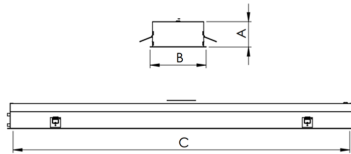

MINOTAURO HE RETANGULAR EMBUTIR 210X1243 MODULADO PS TRANSLUCIDO 41W LUMINAMAX-1 3000K IRC80 (OPÇÕESPBE)

datasheet gerado em
06-05-26

REF.: MINOTAURO HE-RT-EM-MD-DFPSTRANSL-41-LUMINAMAX-1-30-80-210X1243-(OPÇÕESPBE)

A = 55mm | B = 210mm | C = 1243mm

IMPORTANTE: ENSAIOS REALIZADOS A 25°C

Luminária retangular de embutir em forro modulado, 41W 3000K IRC>80. Corpo em alumínio. Acabamento branco, preto ou especial. Controle óptico principal através de difusor em poliestireno translúcido. Luminária grau de proteção IP-20. Tensão de trabalho 220V.

Aplicação	Ambiente interno
Instalação	Embutir Modulado
Altura	55
Largura	210
Comprimento	1243
IP	20
Corpo	Alumínio
Cor	Branca, Preta ou Especial
Ótica principal	Difusor
Potência	41W
Fluxo Luminária	5125lm
Intensidade	1493cd
Eficácia	125lm/W
Facho	Difuso
CCT	3000K
IRC	>80
Tensão	220V
Dimerização	Liga/Desliga, Dali ou 0-10
Garantia	5 anos
UGR	Espaçamento 1m (4H/8H) - >28/>25
Tipo de LED	Luminamax
Vida útil	50.000 (ta<25°C)
Eficácia do LED	186lm/W
Fluxo Luminoso do LED	7131lm
Potência do LED	38,4W