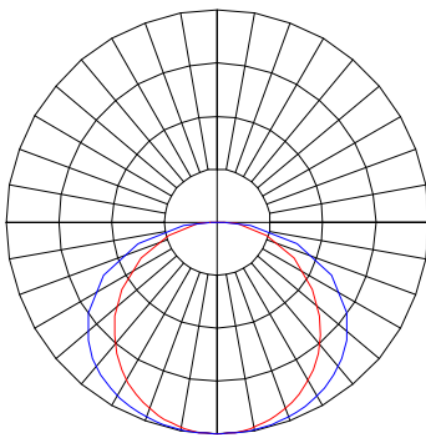

MINOTAURO HE RETANGULAR EMBUTIR 210X1243 MODULADO PS TRANSLUCIDO 41W LUMINAMAX-1 3000K IRC80 (OPÇÕESPBE)

datasheet gerado em
06-05-26

REF.: MINOTAURO HE-RT-EM-MD-DFPSTRANSL-41-LUMINAMAX-1-30-80-210X1243-(OPÇÕESPBE)

A = 55mm | B = 210mm | C = 1243mm

IMPORTANTE: ENSAIOS REALIZADOS A 25°C

Luminária retangular de embutir em forro modulado, 41W 3000K IRC>80. Corpo em alumínio. Acabamento branco, preto ou especial. Controle óptico principal através de difusor em poliestireno translúcido. Luminária grau de proteção IP-20. Tensão de trabalho 220V.

Aplicação	Ambiente interno
Instalação	Embutir Modulado
Altura	55
Largura	210
Comprimento	1243
IP	20
Corpo	Alumínio
Cor	Branca, Preta ou Especial
Ótica principal	Difusor
Potência	41W
Fluxo Luminária	5125lm
Intensidade	1493cd
Eficácia	125lm/W
Facho	Difuso
CCT	3000K
IRC	>80
Tensão	220V
Dimerização	Liga/Desliga, Dali ou 0-10
Garantia	5 anos
UGR	Espaçamento 1m (4H/8H) - >28/>25
Tipo de LED	Luminamax
Vida útil	50.000 (ta<25°C)
Eficácia do LED	186lm/W
Fluxo Luminoso do LED	7131lm
Potência do LED	38,4W